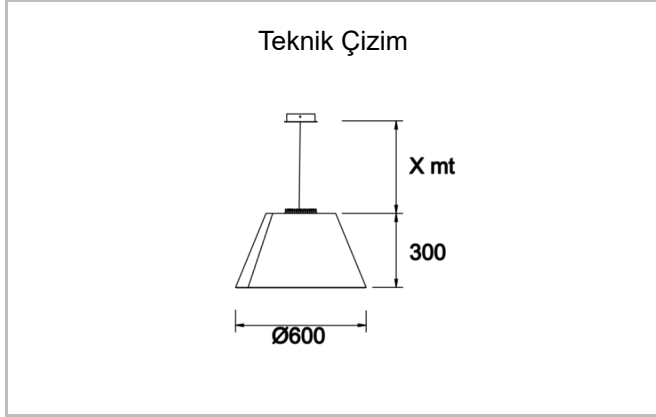

Conico

Con 060 030 024A 8040 10 99 OP 20 00

Sarkıt Akustik Çözümler Armatür

Armatür Grubu	Akustik Çözümler
Montaj Tipi	Sarkıt
Gövde	Akustik Panel
Optik	Opal Difüzör
Işık Kaynağı	LED
Elektriksel Koruma Sınıfı	CLASS II
IP	20
IK	02
Çalışma Sıcaklığı	-20°C / +40°C
Işık Akısı	2856
Tüketim Gücü	24
Armatür Verimliliği	125 lm/W
Renksel Geri Verim (CRI)	>80
Işık Renk Sıcaklığı (CCT)	2700K/3000K/4000K/6500K
Renk Toleransı	< 3 SDCM
Driver Tipi	On/Off
Driver Markası	Tridonic
LED Markası	Samsung
Giriş Gerilimi / Frekans	220-240 V AC 50/60 Hz
Güç Faktörü	>0.9
Surge	1kV
THD (AKIM)	>%20
LED ömrü	>70.000 saat
Opsiyon	On-Off / Dali / 1-10V / Acil Durum Kitli

Sipariş Kodu	Ürün Kodu	Güç (W)	Işık Akısı (LM)	CRI	CCT (K)	Optik	Ölçüler (mm)
	Con 060 030 024A 8040 10 99 OP 20 00	24	2856	>80	4000	120° Opal Difüzör	Ø600x300

www.atelaydinlatma.com