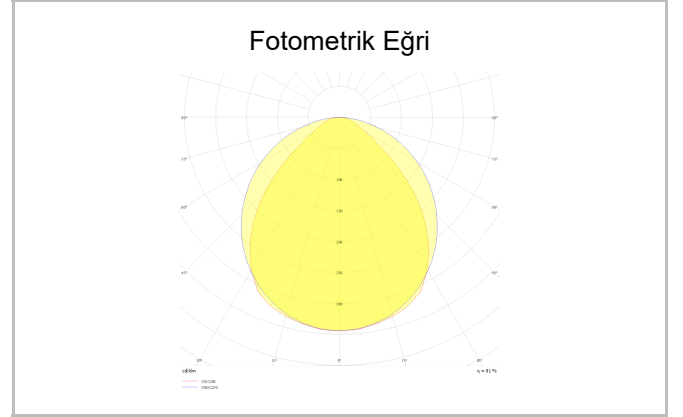

Conico

Con 060 030 024A 8040 10 99 OP 20 00

Sarkıt Akustik Çözümler Armatür

Armatür Grubu	Akustik Çözümler
Montaj Tipi	Sarkıt
Gövde	Akustik Panel
Optik	Opal Difüzör
Işık Kaynağı	LED
Elektriksel Koruma Sınıfı	CLASS II
IP	20
IK	02
Çalışma Sıcaklığı	-20°C / +40°C
Işık Akısı	2856
Tüketim Gücü	24
Armatür Verimliliği	125 lm/W
Renksel Geri Verim (CRI)	>80
Işık Renk Sıcaklığı (CCT)	2700K/3000K/4000K/6500K
Renk Toleransı	< 3 SDCM
Driver Tipi	On/Off
Driver Markası	Tridonic
LED Markası	Samsung
Giriş Gerilimi / Frekans	220-240 V AC 50/60 Hz
Güç Faktörü	>0.9
Surge	1kV
THD (AKIM)	>%20
LED ömrü	>70.000 saat
Opsiyon	On-Off / Dali / 1-10V / Acil Durum Kitli

Sipariş Kodu	Ürün Kodu	Güç (W)	Işık Akısı (LM)	CRI	CCT (K)	Optik	Ölçüler (mm)
	Con 060 030 024A 8040 10 99 OP 20 00	24	2856	>80	4000	120° Opal Difüzör	Ø600x300

www.atelaydinlatma.com