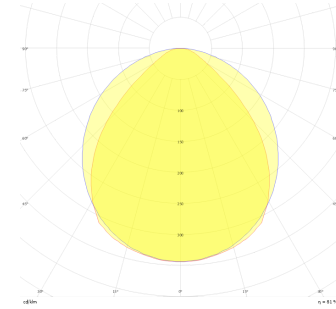

Sterilis

SRS 120 030 070A 8040 10 99 OP 65 00

Sıva Altı Armatür

| | |
|----------------------------------|---|
| Armatür Grubu | Sıva Altı |
| Montaj Tipi | Sıva Altı |
| Armatür Rengi | RAL 9005 - RAL 9006 - RAL 9010 |
| Gövde | Dkp Sac |
| Optik | Opal Difüzör |
| Işık Kaynağı | LED |
| Elektriksel Koruma Sınıfı | CLASS II |
| IP | 65 |
| IK | 02 |
| Çalışma Sıcaklığı | -20°C / +40°C |
| Işık Akısı | 4000 |
| Tüketim Gücü | 70 |
| Armatür Verimliliği | 100 lm/W |
| Renkset Geri Verim (CRI) | >80 |
| Işık Renk Sıcaklığı (CCT) | 2700K/3000K/4000K/6500K |
| Renk Toleransı | < 3 SDCM |
| Driver Tipi | On/Off |
| Driver Markası | Tridonic |
| LED Markası | Samsung |
| Giriş Gerilimi / Frekans | 220-240 V AC 50/60 Hz |
| Güç Faktörü | >0.9 |
| Surge | 1kV |
| THD (AKIM) | >%20 |
| LED ömrü | >70.000 saat |
| Opsiyon | On-Off / Dali / 1-10V / Acil Durum Kiti |

Teknik Çizim

Fotometrik Eğri

| Sipariş Kodu | Ürün Kodu | Güç (W) | Işık Akısı (LM) | CRI | CCT (K) | Optik | Ölçüler (mm) |
|--------------|--------------------------------------|---------|-----------------|-----|---------|-------------------|--------------|
| | SRS 120 030 070A 8040 10 99 OP 65 00 | 70 | 4000 | >80 | 4000 | 120° Opal Difüzör | 1195x295x60 |