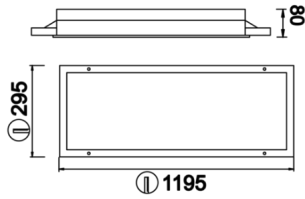

Sterilis

SRS 120 030 070A 8040 10 99 OP 65 00

Sıva Altı Armatür

| | |
|----------------------------------|---|
| Armatür Grubu | Sıva Altı |
| Montaj Tipi | Sıva Altı |
| Armatür Rengi | RAL 9005 - RAL 9006 - RAL 9010 |
| Gövde | Dkp Sac |
| Optik | Opal Difüzör |
| Işık Kaynağı | LED |
| Elektriksel Koruma Sınıfı | CLASS II |
| IP | 65 |
| IK | 02 |
| Çalışma Sıcaklığı | -20°C / +40°C |
| Işık Akısı | 4000 |
| Tüketim Gücü | 70 |
| Armatür Verimliliği | 100 lm/W |
| Renkset Geri Verim (CRI) | >80 |
| Işık Renk Sıcaklığı (CCT) | 2700K/3000K/4000K/6500K |
| Renk Toleransı | < 3 SDCM |
| Driver Tipi | On/Off |
| Driver Markası | Tridonic |
| LED Markası | Samsung |
| Giriş Gerilimi / Frekans | 220-240 V AC 50/60 Hz |
| Güç Faktörü | >0.9 |
| Surge | 1kV |
| THD (AKIM) | >%20 |
| LED ömrü | >70.000 saat |
| Opsiyon | On-Off / Dali / 1-10V / Acil Durum Kiti |

Teknik Çizim

Fotometrik Eğri

| Sipariş Kodu | Ürün Kodu | Güç (W) | Işık Akısı (LM) | CRI | CCT (K) | Optik | Ölçüler (mm) |
|--------------|--------------------------------------|---------|-----------------|-----|---------|-------------------|--------------|
| | SRS 120 030 070A 8040 10 99 OP 65 00 | 70 | 4000 | >80 | 4000 | 120° Opal Difüzör | 1195x295x60 |