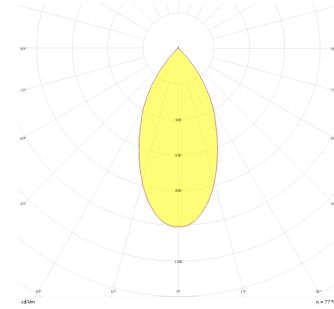

Softlite

SOF 120 030 030A 8030 10 48 LN 20 00

Sıva Altı Armatür

Armatür Grubu	Sıva Altı
Montaj Tipi	Sıva Altı
Armatür Rengi	RAL 9005 - RAL 9006 - RAL 9010
Gövde	Dkp Sac
Optik	34°/48° Reflektör
Işık Kaynağı	LED
Elektriksel Koruma Sınıfı	CLASS II
IP	20
IK	02
Çalışma Sıcaklığı	-20°C / +40°C
Işık Akısı	2250
Tüketim Gücü	30
Armatür Verimliliği	75 lm/W
Renkset Geri Verim (CRI)	>80
Işık Renk Sıcaklığı (CCT)	2700K/3000K/4000K/6500K
Renk Toleransı	< 3 SDCM
Driver Tipi	On/Off
Driver Markası	Tridonic
LED Markası	Samsung
Giriş Gerilimi / Frekans	220-240 V AC 50/60 Hz
Güç Faktörü	>0.9
Surge	1kV
THD (AKIM)	>%20
LED ömrü	>70.000 saat
Opsiyon	On-Off / Dali / 1-10V / Acil Durum Kittli

Teknik Çizim

Fotometrik Eğri

Sipariş Kodu	Ürün Kodu	Güç (W)	Işık Akısı (LM)	CRI	CCT (K)	Optik	Ölçüler (mm)
	SOF 120 030 030A 8030 10 48 LN 20 00	30	2250	>80	4000	48° Reflektör	295x1195x38

www.atelaydinlatma.com