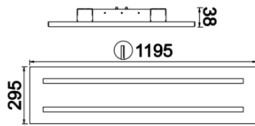

Softlite

SOF 120 030 030A 8030 10 48 LN 20 00

Sıva Altı Armatür

Armatür Grubu	Sıva Altı
Montaj Tipi	Sıva Altı
Armatür Rengi	RAL 9005 - RAL 9006 - RAL 9010
Gövde	Dkp Sac
Optik	34°/48° Reflektör
Işık Kaynağı	LED
Elektriksel Koruma Sınıfı	CLASS II
IP	20
IK	02
Çalışma Sıcaklığı	-20°C / +40°C
Işık Akısı	2250
Tüketim Gücü	30
Armatür Verimliliği	75 lm/W
Renkset Geri Verim (CRI)	>80
Işık Renk Sıcaklığı (CCT)	2700K/3000K/4000K/6500K
Renk Toleransı	< 3 SDCM
Driver Tipi	On/Off
Driver Markası	Tridonic
LED Markası	Samsung
Giriş Gerilimi / Frekans	220-240 V AC 50/60 Hz
Güç Faktörü	>0.9
Surge	1kV
THD (AKIM)	>%20
LED ömrü	>70.000 saat
Opsiyon	On-Off / Dali / 1-10V / Acil Durum Kittli

Teknik Çizim

Fotometrik Eğri

Sipariş Kodu	Ürün Kodu	Güç (W)	Işık Akısı (LM)	CRI	CCT (K)	Optik	Ölçüler (mm)
	SOF 120 030 030A 8030 10 48 LN 20 00	30	2250	>80	4000	48° Reflektör	295x1195x38

www.atelaydinlatma.com