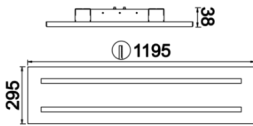

Softlite

SOF 120 030 030A 8030 10 34 LN 20 00

Sıva Altı Armatür

Armatür Grubu	Sıva Altı
Montaj Tipi	Sıva Altı
Armatür Rengi	RAL 9005 - RAL 9006 - RAL 9010
Gövde	Dkp Sac
Optik	34°/48° Reflektör
Işık Kaynağı	LED
Elektriksel Koruma Sınıfı	CLASS II
IP	20
IK	02
Çalışma Sıcaklığı	-20°C / +40°C
Işık Akısı	2250
Tüketim Gücü	30
Armatür Verimliliği	75 lm/W
Renkset Geri Verim (CRI)	>80
Işık Renk Sıcaklığı (CCT)	2700K/3000K/4000K/6500K
Renk Toleransı	< 3 SDCM
Driver Tipi	On/Off
Driver Markası	Tridonic
LED Markası	Samsung
Giriş Gerilimi / Frekans	220-240 V AC 50/60 Hz
Güç Faktörü	>0.9
Surge	1kV
THD (AKIM)	>%20
LED ömrü	>70.000 saat
Opsiyon	On-Off / Dali / 1-10V / Acil Durum Kittli

Teknik Çizim

Fotometrik Eğri

Sipariş Kodu	Ürün Kodu	Güç (W)	Işık Akısı (LM)	CRI	CCT (K)	Optik	Ölçüler (mm)
	SOF 120 030 030A 8030 10 34 LN 20 00	30	2250	>80	4000	34° Reflektör	295x1195x38

www.atelaydinlatma.com