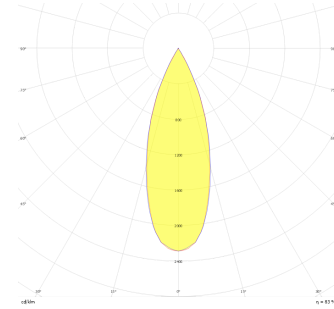

# Softlite

SOF 120 030 030A 8030 10 34 LN 20 00

Sıva Altı Armatür

<b>Armatür Grubu</b>	Sıva Altı
<b>Montaj Tipi</b>	Sıva Altı
<b>Armatür Rengi</b>	RAL 9005 - RAL 9006 - RAL 9010
<b>Gövde</b>	Dkp Sac
<b>Optik</b>	34°/48° Reflektör
<b>Işık Kaynağı</b>	LED
<b>Elektriksel Koruma Sınıfı</b>	CLASS II
<b>IP</b>	20
<b>IK</b>	02
<b>Çalışma Sıcaklığı</b>	-20°C / +40°C
<b>Işık Akısı</b>	2250
<b>Tüketim Gücü</b>	30
<b>Armatür Verimliliği</b>	75 lm/W
<b>Renkset Geri Verim (CRI)</b>	>80
<b>Işık Renk Sıcaklığı (CCT)</b>	2700K/3000K/4000K/6500K
<b>Renk Toleransı</b>	< 3 SDCM
<b>Driver Tipi</b>	On/Off
<b>Driver Markası</b>	Tridonic
<b>LED Markası</b>	Samsung
<b>Giriş Gerilimi / Frekans</b>	220-240 V AC 50/60 Hz
<b>Güç Faktörü</b>	>0.9
<b>Surge</b>	1kV
<b>THD (AKIM)</b>	>%20
<b>LED ömrü</b>	>70.000 saat
<b>Opsiyon</b>	On-Off / Dali / 1-10V / Acil Durum Kiti

Teknik Çizim

Fotometrik Eğri

Sipariş Kodu	Ürün Kodu	Güç (W)	Işık Akısı (LM)	CRI	CCT (K)	Optik	Ölçüler (mm)
	SOF 120 030 030A 8030 10 34 LN 20 00	30	2250	>80	4000	34° Reflektör	295x1195x38

www.atelaydinlatma.com