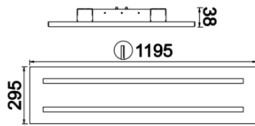

# Softlite

SOF 120 030 030A 8030 10 34 LN 20 00

Sıva Altı Armatür

<b>Armatür Grubu</b>	Sıva Altı
<b>Montaj Tipi</b>	Sıva Altı
<b>Armatür Rengi</b>	RAL 9005 - RAL 9006 - RAL 9010
<b>Gövde</b>	Dkp Sac
<b>Optik</b>	34°/48° Reflektör
<b>Işık Kaynağı</b>	LED
<b>Elektriksel Koruma Sınıfı</b>	CLASS II
<b>IP</b>	20
<b>IK</b>	02
<b>Çalışma Sıcaklığı</b>	-20°C / +40°C
<b>Işık Akısı</b>	2250
<b>Tüketim Gücü</b>	30
<b>Armatür Verimliliği</b>	75 lm/W
<b>Renkset Geri Verim (CRI)</b>	>80
<b>Işık Renk Sıcaklığı (CCT)</b>	2700K/3000K/4000K/6500K
<b>Renk Toleransı</b>	< 3 SDCM
<b>Driver Tipi</b>	On/Off
<b>Driver Markası</b>	Tridonic
<b>LED Markası</b>	Samsung
<b>Giriş Gerilimi / Frekans</b>	220-240 V AC 50/60 Hz
<b>Güç Faktörü</b>	>0.9
<b>Surge</b>	1kV
<b>THD (AKIM)</b>	>%20
<b>LED ömrü</b>	>70.000 saat
<b>Opsiyon</b>	On-Off / Dali / 1-10V / Acil Durum Kiti

Teknik Çizim

Fotometrik Eğri

Sipariş Kodu	Ürün Kodu	Güç (W)	Işık Akısı (LM)	CRI	CCT (K)	Optik	Ölçüler (mm)
	SOF 120 030 030A 8030 10 34 LN 20 00	30	2250	>80	4000	34° Reflektör	295x1195x38

www.atelaydinlatma.com