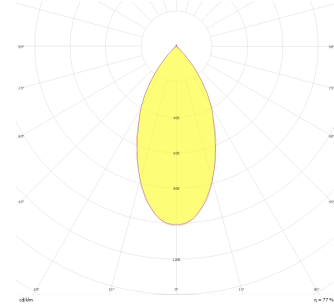

# Softlite

SOF 060 060 030A 8030 10 48 LN 20 00

Sıva Altı Armatür

<b>Armatür Grubu</b>	Sıva Altı
<b>Montaj Tipi</b>	Sıva Altı
<b>Armatür Rengi</b>	RAL 9005 - RAL 9006 - RAL 9010
<b>Gövde</b>	Dkp Sac
<b>Optik</b>	34°/48° Reflektör
<b>Işık Kaynağı</b>	LED
<b>Elektriksel Koruma Sınıfı</b>	CLASS II
<b>IP</b>	20
<b>IK</b>	02
<b>Çalışma Sıcaklığı</b>	-20°C / +40°C
<b>Işık Akısı</b>	2250
<b>Tüketim Gücü</b>	30
<b>Armatür Verimliliği</b>	75 lm/W
<b>Renkset Geri Verim (CRI)</b>	>80
<b>Işık Renk Sıcaklığı (CCT)</b>	2700K/3000K/4000K/6500K
<b>Renk Toleransı</b>	< 3 SDCM
<b>Driver Tipi</b>	On/Off
<b>Driver Markası</b>	Tridonic
<b>LED Markası</b>	Samsung
<b>Giriş Gerilimi / Frekans</b>	220-240 V AC 50/60 Hz
<b>Güç Faktörü</b>	>0.9
<b>Surge</b>	1kV
<b>THD (AKIM)</b>	>%20
<b>LED ömrü</b>	>70.000 saat
<b>Opsiyon</b>	On-Off / Dali / 1-10V / Acil Durum Kiti

Teknik Çizim

Fotometrik Eğri

Sipariş Kodu	Ürün Kodu	Güç (W)	Işık Akısı (LM)	CRI	CCT (K)	Optik	Ölçüler (mm)
	SOF 060 060 030A 8030 10 48 LN 20 00	30	2250	>80	4000	48° Reflektör	595x595x38

[www.atelaydinlatma.com](http://www.atelaydinlatma.com)