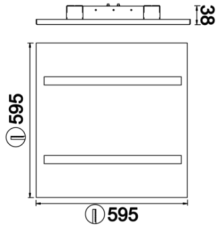

Softlite

SOF 060 060 030A 8030 10 48 LN 20 00

Sıva Altı Armatür

Armatür Grubu	Sıva Altı
Montaj Tipi	Sıva Altı
Armatür Rengi	RAL 9005 - RAL 9006 - RAL 9010
Gövde	Dkp Sac
Optik	34°/48° Reflektör
Işık Kaynağı	LED
Elektriksel Koruma Sınıfı	CLASS II
IP	20
IK	02
Çalışma Sıcaklığı	-20°C / +40°C
Işık Akısı	2250
Tüketim Gücü	30
Armatür Verimliliği	75 lm/W
Renkssel Geri Verim (CRI)	>80
Işık Renk Sıcaklığı (CCT)	2700K/3000K/4000K/6500K
Renk Toleransı	< 3 SDCM
Driver Tipi	On/Off
Driver Markası	Tridonic
LED Markası	Samsung
Giriş Gerilimi / Frekans	220-240 V AC 50/60 Hz
Güç Faktörü	>0.9
Surge	1kV
THD (AKIM)	>%20
LED ömrü	>70.000 saat
Opsiyon	On-Off / Dali / 1-10V / Acil Durum Kiti

Teknik Çizim

Fotometrik Eğri

Sipariş Kodu	Ürün Kodu	Güç (W)	Işık Akısı (LM)	CRI	CCT (K)	Optik	Ölçüler (mm)
	SOF 060 060 030A 8030 10 48 LN 20 00	30	2250	>80	4000	48° Reflektör	595x595x38

www.atelaydinlatma.com