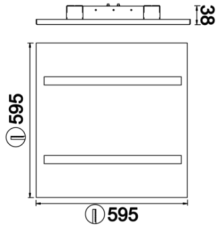

Teknik Çizim

Fotometrik Eğri

Sipariş Kodu	Ürün Kodu	Güç (W)	Işık Akısı (LM)	CRI	CCT (K)	Optik	Ölçüler (mm)
	SOF 060 060 030A 8030 10 48 LN 20 00	30	2250	>80	4000	48° Reflektör	595x595x38

[www.atelaydinlatma.com](http://www.atelaydinlatma.com)