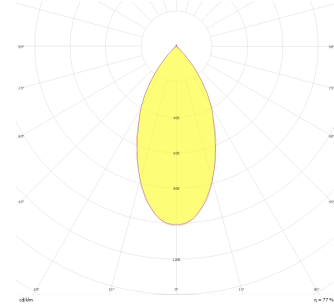

Softlite

SOF 060 060 030A 8030 10 48 LN 20 00

Sıva Altı Armatür

Armatür Grubu	Sıva Altı
Montaj Tipi	Sıva Altı
Armatür Rengi	RAL 9005 - RAL 9006 - RAL 9010
Gövde	Dkp Sac
Optik	34°/48° Reflektör
Işık Kaynağı	LED
Elektriksel Koruma Sınıfı	CLASS II
IP	20
IK	02
Çalışma Sıcaklığı	-20°C / +40°C
Işık Akısı	2250
Tüketim Gücü	30
Armatür Verimliliği	75 lm/W
Renkssel Geri Verim (CRI)	>80
Işık Renk Sıcaklığı (CCT)	2700K/3000K/4000K/6500K
Renk Toleransı	< 3 SDCM
Driver Tipi	On/Off
Driver Markası	Tridonic
LED Markası	Samsung
Giriş Gerilimi / Frekans	220-240 V AC 50/60 Hz
Güç Faktörü	>0.9
Surge	1kV
THD (AKIM)	>%20
LED ömrü	>70.000 saat
Opsiyon	On-Off / Dali / 1-10V / Acil Durum Kiti

Teknik Çizim

Fotometrik Eğri

Sipariş Kodu	Ürün Kodu	Güç (W)	Işık Akısı (LM)	CRI	CCT (K)	Optik	Ölçüler (mm)
	SOF 060 060 030A 8030 10 48 LN 20 00	30	2250	>80	4000	48° Reflektör	595x595x38

www.atelaydinlatma.com