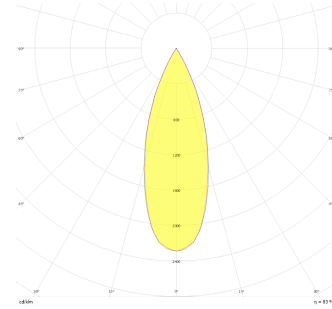

# Softlite

SOF 060 060 030A 8030 10 34 LN 10 00

Sıva Altı Armatür

<b>Armatür Grubu</b>	Sıva Altı
<b>Montaj Tipi</b>	Sıva Altı
<b>Armatür Rengi</b>	RAL 9005 - RAL 9006 - RAL 9010
<b>Gövde</b>	Dkp Sac
<b>Optik</b>	34°/48° Reflektör
<b>Işık Kaynağı</b>	LED
<b>Elektriksel Koruma Sınıfı</b>	CLASS II
<b>IP</b>	20
<b>IK</b>	02
<b>Çalışma Sıcaklığı</b>	-20°C / +40°C
<b>Işık Akısı</b>	2250
<b>Tüketim Gücü</b>	30
<b>Armatür Verimliliği</b>	75 lm/W
<b>Renkset Geri Verim (CRI)</b>	>80
<b>Işık Renk Sıcaklığı (CCT)</b>	2700K/3000K/4000K/6500K
<b>Renk Toleransı</b>	< 3 SDCM
<b>Driver Tipi</b>	On/Off
<b>Driver Markası</b>	Tridonic
<b>LED Markası</b>	Samsung
<b>Giriş Gerilimi / Frekans</b>	220-240 V AC 50/60 Hz
<b>Güç Faktörü</b>	>0.9
<b>Surge</b>	1kV
<b>THD (AKIM)</b>	>%20
<b>LED ömrü</b>	>70.000 saat
<b>Opsiyon</b>	On-Off / Dali / 1-10V / Acil Durum Kittli

Teknik Çizim

Fotometrik Eğri

Sipariş Kodu	Ürün Kodu	Güç (W)	Işık Akısı (LM)	CRI	CCT (K)	Optik	Ölçüler (mm)
	SOF 060 060 030A 8030 10 34 LN 10 00	30	2250	>80	4000	34° Reflektör	595x595x38

www.atelaydinlatma.com