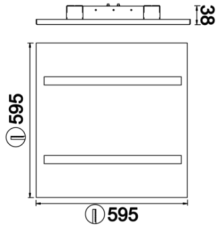

Teknik Çizim

Fotometrik Eğri

Sipariş Kodu	Ürün Kodu	Güç (W)	Işık Akısı (LM)	CRI	CCT (K)	Optik	Ölçüler (mm)
	SOF 060 060 030A 8030 10 34 LN 10 00	30	2250	>80	4000	34° Reflektör	595x595x38

www.atelaydinlatma.com