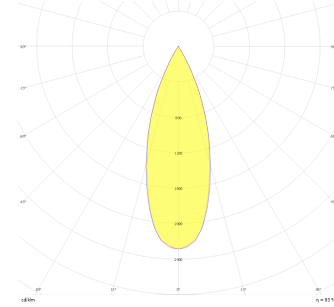

# Softlite

SOF 060 060 030A 8030 10 34 LN 10 00

Sıva Altı Armatür

<b>Armatür Grubu</b>	Sıva Altı
<b>Montaj Tipi</b>	Sıva Altı
<b>Armatür Rengi</b>	RAL 9005 - RAL 9006 - RAL 9010
<b>Gövde</b>	Dkp Sac
<b>Optik</b>	34°/48° Reflektör
<b>Işık Kaynağı</b>	LED
<b>Elektriksel Koruma Sınıfı</b>	CLASS II
<b>IP</b>	20
<b>IK</b>	02
<b>Çalışma Sıcaklığı</b>	-20°C / +40°C
<b>Işık Akısı</b>	2250
<b>Tüketim Gücü</b>	30
<b>Armatür Verimliliği</b>	75 lm/W
<b>Renkset Geri Verim (CRI)</b>	>80
<b>Işık Renk Sıcaklığı (CCT)</b>	2700K/3000K/4000K/6500K
<b>Renk Toleransı</b>	< 3 SDCM
<b>Driver Tipi</b>	On/Off
<b>Driver Markası</b>	Tridonic
<b>LED Markası</b>	Samsung
<b>Giriş Gerilimi / Frekans</b>	220-240 V AC 50/60 Hz
<b>Güç Faktörü</b>	>0.9
<b>Surge</b>	1kV
<b>THD (AKIM)</b>	>%20
<b>LED ömrü</b>	>70.000 saat
<b>Opsiyon</b>	On-Off / Dali / 1-10V / Acil Durum Kiti

Teknik Çizim

Fotometrik Eğri

Sipariş Kodu	Ürün Kodu	Güç (W)	Işık Akısı (LM)	CRI	CCT (K)	Optik	Ölçüler (mm)
	SOF 060 060 030A 8030 10 34 LN 10 00	30	2250	>80	4000	34° Reflektör	595x595x38

www.atelaydinlatma.com