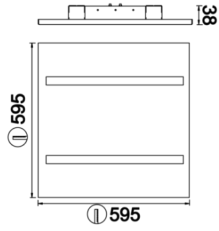

# Softlite

SOF 060 060 030A 8030 10 34 LN 10 00

Sıva Altı Armatür

<b>Armatür Grubu</b>	Sıva Altı
<b>Montaj Tipi</b>	Sıva Altı
<b>Armatür Rengi</b>	RAL 9005 - RAL 9006 - RAL 9010
<b>Gövde</b>	Dkp Sac
<b>Optik</b>	34°/48° Reflektör
<b>Işık Kaynağı</b>	LED
<b>Elektriksel Koruma Sınıfı</b>	CLASS II
<b>IP</b>	20
<b>IK</b>	02
<b>Çalışma Sıcaklığı</b>	-20°C / +40°C
<b>Işık Akısı</b>	2250
<b>Tüketim Gücü</b>	30
<b>Armatür Verimliliği</b>	75 lm/W
<b>Renkset Geri Verim (CRI)</b>	>80
<b>Işık Renk Sıcaklığı (CCT)</b>	2700K/3000K/4000K/6500K
<b>Renk Toleransı</b>	< 3 SDCM
<b>Driver Tipi</b>	On/Off
<b>Driver Markası</b>	Tridonic
<b>LED Markası</b>	Samsung
<b>Giriş Gerilimi / Frekans</b>	220-240 V AC 50/60 Hz
<b>Güç Faktörü</b>	>0.9
<b>Surge</b>	1kV
<b>THD (AKIM)</b>	>%20
<b>LED ömrü</b>	>70.000 saat
<b>Opsiyon</b>	On-Off / Dali / 1-10V / Acil Durum Kiti

Teknik Çizim

Fotometrik Eğri

Sipariş Kodu	Ürün Kodu	Güç (W)	Işık Akısı (LM)	CRI	CCT (K)	Optik	Ölçüler (mm)
	SOF 060 060 030A 8030 10 34 LN 10 00	30	2250	>80	4000	34° Reflektör	595x595x38

www.atelaydinlatma.com