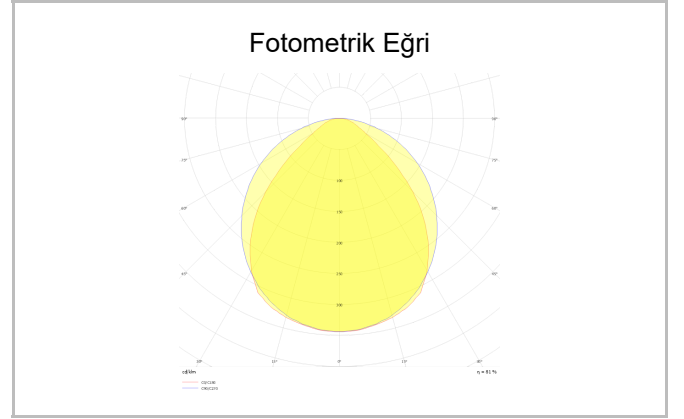

# Hygie Endirekt

HGE 060 060 035A 8040 10 99 OP 65 00 EN

Sıva Altı Armatür

<b>Armatür Grubu</b>	Sıva Altı
<b>Montaj Tipi</b>	Sıva Altı
<b>Armatür Rengi</b>	RAL 9005 - RAL 9006 - RAL 9010
<b>Gövde</b>	Dkp Sac
<b>Optik</b>	Opal Difüzör
<b>Işık Kaynağı</b>	LED
<b>Elektriksel Koruma Sınıfı</b>	CLASS II
<b>IP</b>	65
<b>IK</b>	02
<b>Çalışma Sıcaklığı</b>	-20°C / +40°C
<b>Işık Akısı</b>	2945
<b>Tüketim Gücü</b>	35
<b>Armatür Verimliliği</b>	85 lm/W
<b>Renkset Geri Verim (CRI)</b>	>80
<b>Işık Renk Sıcaklığı (CCT)</b>	2700K/3000K/4000K/6500K
<b>Renk Toleransı</b>	< 3 SDCM
<b>Driver Tipi</b>	On/Off
<b>Driver Markası</b>	Tridonic
<b>LED Markası</b>	Samsung
<b>Giriş Gerilimi / Frekans</b>	220-240 V AC 50/60 Hz
<b>Güç Faktörü</b>	>0.9
<b>Surge</b>	1kV
<b>THD (AKIM)</b>	>%20
<b>LED ömrü</b>	>70.000 saat
<b>Opsiyon</b>	On-Off / Dali / 1-10V / Acil Durum Kiti

Sipariş Kodu	Ürün Kodu	Güç (W)	Işık Akısı (LM)	CRI	CCT (K)	Optik	Ölçüler (mm)
	HGE 060 060 035A 8040 10 99 OP 65 00 EN	35	2945	>80	4000	120° Opal Difüzör	595x595x80

www.atelaydinlatma.com