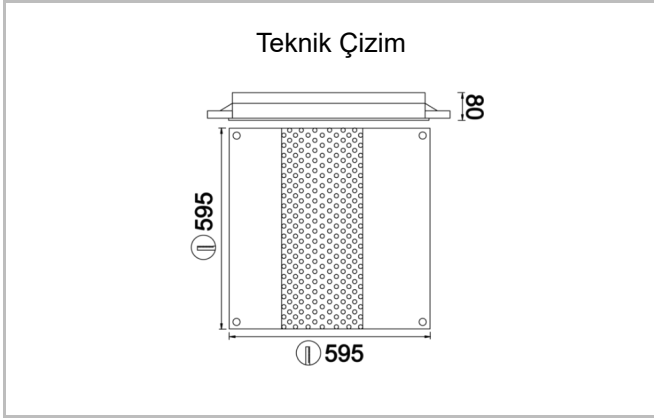

# Hygie Endirekt

HGE 060 060 035A 8040 10 99 OP 65 00 EN

Sıva Altı Armatür

<b>Armatür Grubu</b>	Sıva Altı
<b>Montaj Tipi</b>	Sıva Altı
<b>Armatür Rengi</b>	RAL 9005 - RAL 9006 - RAL 9010
<b>Gövde</b>	Dkp Sac
<b>Optik</b>	Opal Difüzör
<b>Işık Kaynağı</b>	LED
<b>Elektriksel Koruma Sınıfı</b>	CLASS II
<b>IP</b>	65
<b>IK</b>	02
<b>Çalışma Sıcaklığı</b>	-20°C / +40°C
<b>Işık Akısı</b>	2945
<b>Tüketim Gücü</b>	35
<b>Armatür Verimliliği</b>	85 lm/W
<b>Renkset Geri Verim (CRI)</b>	>80
<b>Işık Renk Sıcaklığı (CCT)</b>	2700K/3000K/4000K/6500K
<b>Renk Toleransı</b>	< 3 SDCM
<b>Driver Tipi</b>	On/Off
<b>Driver Markası</b>	Tridonic
<b>LED Markası</b>	Samsung
<b>Giriş Gerilimi / Frekans</b>	220-240 V AC 50/60 Hz
<b>Güç Faktörü</b>	>0.9
<b>Surge</b>	1kV
<b>THD (AKIM)</b>	>%20
<b>LED ömrü</b>	>70.000 saat
<b>Opsiyon</b>	On-Off / Dali / 1-10V / Acil Durum Kiti

Sipariş Kodu	Ürün Kodu	Güç (W)	Işık Akısı (LM)	CRI	CCT (K)	Optik	Ölçüler (mm)
	HGE 060 060 035A 8040 10 99 OP 65 00 EN	35	2945	>80	4000	120° Opal Difüzör	595x595x80

www.atelaydinlatma.com