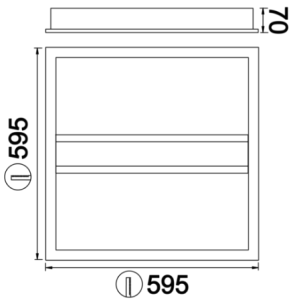

Hook

HOK 060 060 038A 8040 10 99 OP 20 00

Sıva Altı Armatür

Armatür Grubu	Sıva Altı
Montaj Tipi	Sıva Altı
Armatür Rengi	RAL 9005 - RAL 9006 - RAL 9010
Gövde	Dkp Sac
Optik	Opal Difüzör
Işık Kaynağı	LED
Elektriksel Koruma Sınıfı	CLASS II
IP	20
IK	02
Çalışma Sıcaklığı	-20°C / +40°C
Işık Akısı	4180
Tüketim Gücü	38
Armatür Verimliliği	110 lm/W
Renkset Geri Verim (CRI)	>80
Işık Renk Sıcaklığı (CCT)	2700K/3000K/4000K/6500K
Renk Toleransı	< 3 SDCM
Driver Tipi	On/Off
Driver Markası	Tridonic
LED Markası	Samsung
Giriş Gerilimi / Frekans	220-240 V AC 50/60 Hz
Güç Faktörü	>0.9
Surge	1kV
THD (AKIM)	>%20
LED ömrü	>70.000 saat
Opsiyon	On-Off / Dali / 1-10V / Acil Durum Kiti

Teknik Çizim

Fotometrik Eğri

Sipariş Kodu	Ürün Kodu	Güç (W)	Işık Akısı (LM)	CRI	CCT (K)	Optik	Ölçüler (mm)
	HOK 060 060 038A 8040 10 99 OP 20 00	38	4180	>80	4000	120° Opal Difüzör	595x595x70

www.atelaydinlatma.com