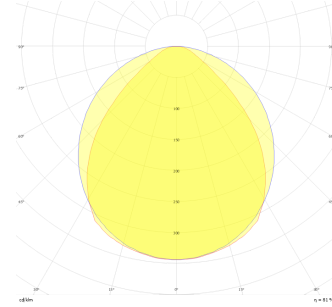

Hook

HOK 060 060 038A 8040 10 99 OP 20 00

Sıva Altı Armatür

Armatür Grubu	Sıva Altı
Montaj Tipi	Sıva Altı
Armatür Rengi	RAL 9005 - RAL 9006 - RAL 9010
Gövde	Dkp Sac
Optik	Opal Difüzör
Işık Kaynağı	LED
Elektriksel Koruma Sınıfı	CLASS II
IP	20
IK	02
Çalışma Sıcaklığı	-20°C / +40°C
Işık Akısı	4180
Tüketim Gücü	38
Armatür Verimliliği	110 lm/W
Renkset Geri Verim (CRI)	>80
Işık Renk Sıcaklığı (CCT)	2700K/3000K/4000K/6500K
Renk Toleransı	< 3 SDCM
Driver Tipi	On/Off
Driver Markası	Tridonic
LED Markası	Samsung
Giriş Gerilimi / Frekans	220-240 V AC 50/60 Hz
Güç Faktörü	>0.9
Surge	1kV
THD (AKIM)	>%20
LED ömrü	>70.000 saat
Opsiyon	On-Off / Dali / 1-10V / Acil Durum Kiti

Teknik Çizim

Fotometrik Eğri

Sipariş Kodu	Ürün Kodu	Güç (W)	Işık Akısı (LM)	CRI	CCT (K)	Optik	Ölçüler (mm)
	HOK 060 060 038A 8040 10 99 OP 20 00	38	4180	>80	4000	120° Opal Difüzör	595x595x70

www.atelaydinlatma.com