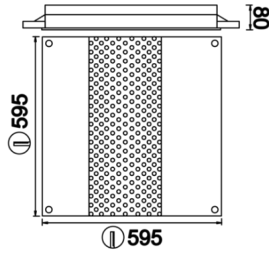

Hygie Direkt Endirekt

HGE 060 060 035A 8040 10 99 OP 40 00 DR EN

Sıva Altı Armatür

Armatür Grubu	Sıva Altı
Montaj Tipi	Sıva Altı
Armatür Rengi	RAL 9005 - RAL 9006 - RAL 9010
Gövde	Dkp Sac
Optik	Opal Difüzör
Işık Kaynağı	LED
Elektriksel Koruma Sınıfı	CLASS II
IP	65
IK	02
Çalışma Sıcaklığı	-20°C / +40°C
Işık Akısı	2945
Tüketim Gücü	35
Armatür Verimliliği	85 lm/W
Renkset Geri Verim (CRI)	>80
Işık Renk Sıcaklığı (CCT)	2700K/3000K/4000K/6500K
Renk Toleransı	< 3 SDCM
Driver Tipi	On/Off
Driver Markası	Tridonic
LED Markası	Samsung
Giriş Gerilimi / Frekans	220-240 V AC 50/60 Hz
Güç Faktörü	>0.9
Surge	1kV
THD (AKIM)	>%20
LED ömrü	>70.000 saat
Opsiyon	On-Off / Dali / 1-10V / Acil Durum Kiti

Teknik Çizim

Fotometrik Eğri

Sipariş Kodu	Ürün Kodu	Güç (W)	Işık Akısı (LM)	CRI	CCT (K)	Optik	Ölçüler (mm)
	HGE 060 060 035A 8040 10 99 OP 40 00 DR EN	35	2945	>80	4000	120° Opal Difüzör	595x595x80

www.atelaydinlatma.com