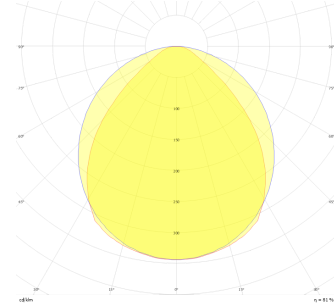

Hygie Direkt Endirekt

HGE 060 060 035A 8040 10 99 OP 40 00 DR EN

Sıva Altı Armatür

Armatür Grubu	Sıva Altı
Montaj Tipi	Sıva Altı
Armatür Rengi	RAL 9005 - RAL 9006 - RAL 9010
Gövde	Dkp Sac
Optik	Opal Difüzör
Işık Kaynağı	LED
Elektriksel Koruma Sınıfı	CLASS II
IP	65
IK	02
Çalışma Sıcaklığı	-20°C / +40°C
Işık Akısı	2945
Tüketim Gücü	35
Armatür Verimliliği	85 lm/W
Renkssel Geri Verim (CRI)	>80
Işık Renk Sıcaklığı (CCT)	2700K/3000K/4000K/6500K
Renk Toleransı	< 3 SDCM
Driver Tipi	On/Off
Driver Markası	Tridonic
LED Markası	Samsung
Giriş Gerilimi / Frekans	220-240 V AC 50/60 Hz
Güç Faktörü	>0.9
Surge	1kV
THD (AKIM)	>%20
LED ömrü	>70.000 saat
Opsiyon	On-Off / Dali / 1-10V / Acil Durum Kiti

Teknik Çizim

Fotometrik Eğri

Sipariş Kodu	Ürün Kodu	Güç (W)	Işık Akısı (LM)	CRI	CCT (K)	Optik	Ölçüler (mm)
	HGE 060 060 035A 8040 10 99 OP 40 00 DR EN	35	2945	>80	4000	120° Opal Difüzör	595x595x80

www.atelaydinlatma.com