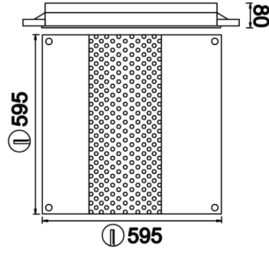

Hygie Direkt Endirekt

HGE 060 060 035A 8040 10 99 OP 40 00 DR EN

Sıva Altı Armatür

Armatür Grubu	Sıva Altı
Montaj Tipi	Sıva Altı
Armatür Rengi	RAL 9005 - RAL 9006 - RAL 9010
Gövde	Dkp Sac
Optik	Opal Difüzör
Işık Kaynağı	LED
Elektriksel Koruma Sınıfı	CLASS II
IP	65
IK	02
Çalışma Sıcaklığı	-20°C / +40°C
Işık Akısı	2945
Tüketim Gücü	35
Armatür Verimliliği	85 lm/W
Renkssel Geri Verim (CRI)	>80
Işık Renk Sıcaklığı (CCT)	2700K/3000K/4000K/6500K
Renk Toleransı	< 3 SDCM
Driver Tipi	On/Off
Driver Markası	Tridonic
LED Markası	Samsung
Giriş Gerilimi / Frekans	220-240 V AC 50/60 Hz
Güç Faktörü	>0.9
Surge	1kV
THD (AKIM)	>%20
LED ömrü	>70.000 saat
Opsiyon	On-Off / Dali / 1-10V / Acil Durum Kiti

Teknik Çizim

Fotometrik Eğri

Sipariş Kodu	Ürün Kodu	Güç (W)	Işık Akısı (LM)	CRI	CCT (K)	Optik	Ölçüler (mm)
	HGE 060 060 035A 8040 10 99 OP 40 00 DR EN	35	2945	>80	4000	120° Opal Difüzör	595x595x80

www.atelaydinlatma.com