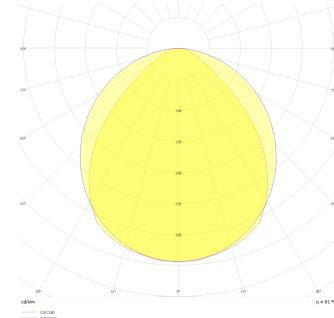

Rail S & M

RAL 004 065 014D 8040 10 99 OP 20 00

Sıva Üstü Duvara Montaj Armatür

Armatür Grubu	Duvara Montaj
Montaj Tipi	Sıva Üstü
Armatür Rengi	RAL 9005 - RAL 9006 - RAL 9010
Gövde	Dkp Sac
Optik	Opal Difüzör
Işık Kaynağı	LED
Elektriksel Koruma Sınıfı	CLASS II
IP	20
Çalışma Sıcaklığı	-20°C / +40°C
Işık Akısı	980
Tüketim Gücü	14
Armatür Verimliliği	70 lm/W
Renksel Geri Verim (CRI)	>80
Işık Renk Sıcaklığı (CCT)	2700K/3000K/4000K/6500K
Renk Toleransı	< 3 SDCM
Driver Tipi	On/Off
Driver Markası	Tridonic
LED Markası	Samsung
Giriş Gerilimi / Frekans	220-240 V AC 50/60 Hz
Güç Faktörü	>0.9
Surge	1kV
THD (AKIM)	>%20
LED ömrü	>70.000 saat
Opsiyon	On-Off / Dali / 1-10V / Acil Durum Kitli

Teknik Çizim

Fotometrik Eğri

Sipariş Kodu	Ürün Kodu	Güç (W)	Işık Akısı (LM)	CRI	CCT (K)	Optik	Ölçüler (mm)
18000139	RAL 004 065 014D 8040 10 99 OP 20 00	14	980	>80	4000	120° Difüzör	659x49

www.atelaydinlatma.com