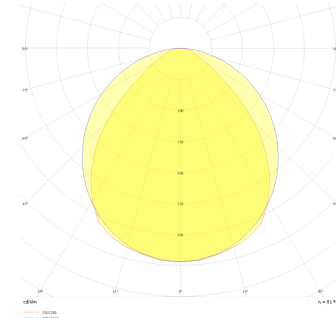

Rail S & M

RAL 004 065 014D 8040 10 99 OP 20 00

Sıva Üstü Duvara Montaj Armatür

Armatür Grubu	Duvara Montaj
Montaj Tipi	Sıva Üstü
Armatür Rengi	RAL 9005 - RAL 9006 - RAL 9010
Gövde	Dkp Sac
Optik	Opal Difüzör
Işık Kaynağı	LED
Elektriksel Koruma Sınıfı	CLASS II
IP	20
Çalışma Sıcaklığı	-20°C / +40°C
Işık Akısı	980
Tüketim Gücü	14
Armatür Verimliliği	70 lm/W
Renksel Geri Verim (CRI)	>80
Işık Renk Sıcaklığı (CCT)	2700K/3000K/4000K/6500K
Renk Toleransı	< 3 SDCM
Driver Tipi	On/Off
Driver Markası	Tridonic
LED Markası	Samsung
Giriş Gerilimi / Frekans	220-240 V AC 50/60 Hz
Güç Faktörü	>0.9
Surge	1kV
THD (AKIM)	>%20
LED ömrü	>70.000 saat
Opsiyon	On-Off / Dali / 1-10V / Acil Durum Kitli

Teknik Çizim

Fotometrik Eğri

Sipariş Kodu	Ürün Kodu	Güç (W)	Işık Akısı (LM)	CRI	CCT (K)	Optik	Ölçüler (mm)
18000139	RAL 004 065 014D 8040 10 99 OP 20 00	14	980	>80	4000	120° Difüzör	659x49

www.atelaydinlatma.com