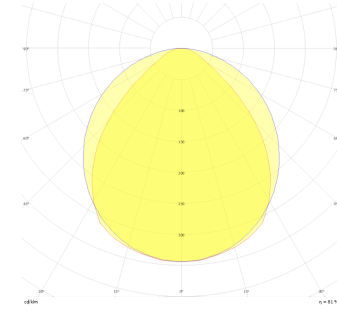

Rail S & M

RAL 004 040 008D 8040 10 99 OP 20 00

Sıva Üstü Duvara Montaj Armatür

Armatür Grubu	Duvara Montaj
Montaj Tipi	Sıva Üstü
Armatür Rengi	RAL 9005 - RAL 9006 - RAL 9010
Gövde	Dkp Sac
Optik	Opal Difüzör
Işık Kaynağı	LED
Elektriksel Koruma Sınıfı	CLASS II
IP	20
Çalışma Sıcaklığı	-20°C / +40°C
Işık Akısı	560
Tüketim Gücü	8
Armatür Verimliliği	70 lm/W
Renksel Geri Verim (CRI)	>80
Işık Renk Sıcaklığı (CCT)	2700K/3000K/4000K/6500K
Renk Toleransı	< 3 SDCM
Driver Tipi	On/Off
Driver Markası	Tridonic
LED Markası	Samsung
Giriş Gerilimi / Frekans	220-240 V AC 50/60 Hz
Güç Faktörü	>0.9
Surge	1kV
THD (AKIM)	>%20
LED ömrü	>70.000 saat
Opsiyon	On-Off / Dali / 1-10V / Acil Durum Kitli

Teknik Çizim

Fotometrik Eğri

Sipariş Kodu	Ürün Kodu	Güç (W)	Işık Akısı (LM)	CRI	CCT (K)	Optik	Ölçüler (mm)
18000139	RAL 004 040 008D 8040 10 99 OP 20 00	8	560	>80	4000	120° Difüzör	405x49

www.atelaydinlatma.com