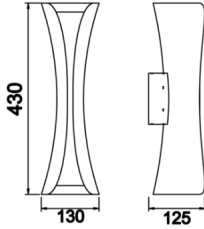

Olympia

OLY 013 043 014D 8030 10 99 OP 20 00

Sıva Üstü Duvara Montaj Armatür

Armatür Grubu	Duvara Montaj
Montaj Tipi	Sıva Üstü
Armatür Rengi	Krom
Gövde	Dkp Sac
Optik	Opal Difüzör
Işık Kaynağı	LED
Elektriksel Koruma Sınıfı	CLASS II
IP	20
Çalışma Sıcaklığı	-20°C / +40°C
Işık Akısı	1120
Tüketim Gücü	14
Armatür Verimliliği	80 lm/W
Renksel Geri Verim (CRI)	>80
Işık Renk Sıcaklığı (CCT)	2700K/3000K/4000K/6500K
Renk Toleransı	< 3 SDCM
Driver Tipi	On/Off
Driver Markası	Tridonic
LED Markası	Samsung
Giriş Gerilimi / Frekans	220-240 V AC 50/60 Hz
Güç Faktörü	>0.9
Surge	1kV
THD (AKIM)	>%20
LED ömrü	>70.000 saat
Opsiyon	On-Off / Dali / 1-10V / Acil Durum Kitli

Teknik Çizim

Fotometrik Eğri

Sipariş Kodu	Ürün Kodu	Güç (W)	Işık Akısı (LM)	CRI	CCT (K)	Optik	Ölçüler (mm)
18000232	OLY 013 043 014D 8030 10 99 OP 20 00	14	1120	>80	4000	120° Difüzör	430x130

www.atelaydinlatma.com