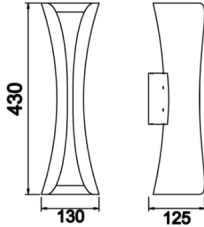

Olympia

OLY 013 043 014D 8030 10 99 OP 20 00

Sıva Üstü Duvara Montaj Armatür

Armatür Grubu	Duvara Montaj
Montaj Tipi	Sıva Üstü
Armatür Rengi	Krom
Gövde	Dkp Sac
Optik	Opal Difüzör
Işık Kaynağı	LED
Elektriksel Koruma Sınıfı	CLASS II
IP	20
Çalışma Sıcaklığı	-20°C / +40°C
Işık Akısı	1120
Tüketim Gücü	14
Armatür Verimliliği	80 lm/W
Renksel Geri Verim (CRI)	>80
Işık Renk Sıcaklığı (CCT)	2700K/3000K/4000K/6500K
Renk Toleransı	< 3 SDCM
Driver Tipi	On/Off
Driver Markası	Tridonic
LED Markası	Samsung
Giriş Gerilimi / Frekans	220-240 V AC 50/60 Hz
Güç Faktörü	>0.9
Surge	1kV
THD (AKIM)	>%20
LED ömrü	>70.000 saat
Opsiyon	On-Off / Dali / 1-10V / Acil Durum Kitli

Teknik Çizim

Fotometrik Eğri

Sipariş Kodu	Ürün Kodu	Güç (W)	Işık Akısı (LM)	CRI	CCT (K)	Optik	Ölçüler (mm)
18000232	OLY 013 043 014D 8030 10 99 OP 20 00	14	1120	>80	4000	120° Difüzör	430x130

www.atelaydinlatma.com