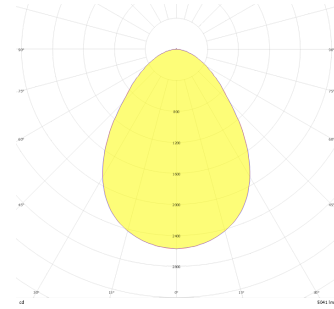

Olympia

OLY 013 043 014D 8030 10 99 OP 20 00

Sıva Üstü Duvara Montaj Armatür

Armatür Grubu	Duvara Montaj
Montaj Tipi	Sıva Üstü
Armatür Rengi	Krom
Gövde	Dkp Sac
Optik	Opal Difüzör
Işık Kaynağı	LED
Elektriksel Koruma Sınıfı	CLASS II
IP	20
Çalışma Sıcaklığı	-20°C / +40°C
Işık Akısı	1120
Tüketim Gücü	14
Armatür Verimliliği	80 lm/W
Renksel Geri Verim (CRI)	>80
Işık Renk Sıcaklığı (CCT)	2700K/3000K/4000K/6500K
Renk Toleransı	< 3 SDCM
Driver Tipi	On/Off
Driver Markası	Tridonic
LED Markası	Samsung
Giriş Gerilimi / Frekans	220-240 V AC 50/60 Hz
Güç Faktörü	>0.9
Surge	1kV
THD (AKIM)	>%20
LED ömrü	>70.000 saat
Opsiyon	On-Off / Dali / 1-10V / Acil Durum Kitli

Teknik Çizim

Fotometrik Eğri

Sipariş Kodu	Ürün Kodu	Güç (W)	Işık Akısı (LM)	CRI	CCT (K)	Optik	Ölçüler (mm)
18000232	OLY 013 043 014D 8030 10 99 OP 20 00	14	1120	>80	4000	120° Difüzör	430x130

www.atelaydinlatma.com