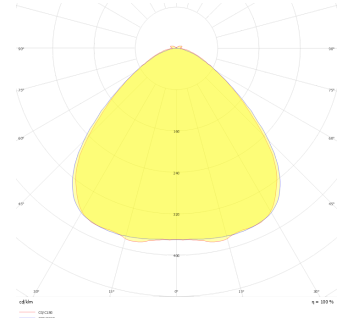

Lagen

LGN 003 120 021D 8040 10 99 OP 40 00

Sıva Üstü Duvara Montaj Armatür

Armatür Grubu	Duvara Montaj
Montaj Tipi	Sıva Üstü
Armatür Rengi	RAL 9006 - RAL 9005 - RAL 9010
Gövde	Dkp Sac
Optik	Opal Difüzör
Işık Kaynağı	LED
Elektriksel Koruma Sınıfı	CLASS II
IP	40
Çalışma Sıcaklığı	-20°C / +40°C
Işık Akısı	1470
Tüketim Gücü	21
Armatür Verimliliği	70 lm/W
Renksel Geri Verim (CRI)	>80
Işık Renk Sıcaklığı (CCT)	2700K/3000K/4000K/6500K
Renk Toleransı	< 3 SDCM
Driver Tipi	On/Off
Driver Markası	Tridonic
LED Markası	Samsung
Giriş Gerilimi / Frekans	220-240 V AC 50/60 Hz
Güç Faktörü	>0.9
Surge	1kV
THD (AKIM)	>%20
LED ömrü	>70.000 saat
Opsiyon	On-Off / Dali / 1-10V / Acil Durum Kitli

Teknik Çizim

Fotometrik Eğri

Sipariş Kodu	Ürün Kodu	Güç (W)	Işık Akısı (LM)	CRI	CCT (K)	Optik	Ölçüler (mm)
18000085□	LGN 003 120 021D 8040 10 99 OP 40 00	21	1470	>80	4000	120° Difüzör	1200x85x35

www.atelaydinlatma.com