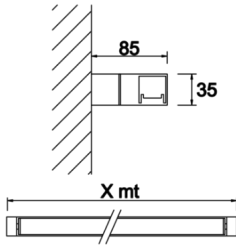

Lagen

LGN 003 120 021D 8040 10 99 OP 40 00

Sıva Üstü Duvara Montaj Armatür

Armatür Grubu	Duvara Montaj
Montaj Tipi	Sıva Üstü
Armatür Rengi	RAL 9006 - RAL 9005 - RAL 9010
Gövde	Dkp Sac
Optik	Opal Difüzör
Işık Kaynağı	LED
Elektriksel Koruma Sınıfı	CLASS II
IP	40
Çalışma Sıcaklığı	-20°C / +40°C
Işık Akısı	1470
Tüketim Gücü	21
Armatür Verimliliği	70 lm/W
Renksel Geri Verim (CRI)	>80
Işık Renk Sıcaklığı (CCT)	2700K/3000K/4000K/6500K
Renk Toleransı	< 3 SDCM
Driver Tipi	On/Off
Driver Markası	Tridonic
LED Markası	Samsung
Giriş Gerilimi / Frekans	220-240 V AC 50/60 Hz
Güç Faktörü	>0.9
Surge	1kV
THD (AKIM)	>%20
LED ömrü	>70.000 saat
Opsiyon	On-Off / Dali / 1-10V / Acil Durum Kitli

Teknik Çizim

Fotometrik Eğri

Sipariş Kodu	Ürün Kodu	Güç (W)	Işık Akısı (LM)	CRI	CCT (K)	Optik	Ölçüler (mm)
18000085□	LGN 003 120 021D 8040 10 99 OP 40 00	21	1470	>80	4000	120° Difüzör	1200x85x35

www.atelaydinlatma.com