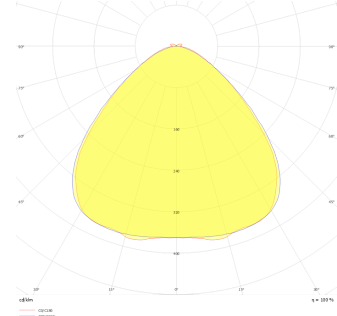

Lagen

LGN 003 120 021D 8040 10 99 OP 40 00

Sıva Üstü Duvara Montaj Armatür

Armatür Grubu	Duvara Montaj
Montaj Tipi	Sıva Üstü
Armatür Rengi	RAL 9006 - RAL 9005 - RAL 9010
Gövde	Dkp Sac
Optik	Opal Difüzör
Işık Kaynağı	LED
Elektriksel Koruma Sınıfı	CLASS II
IP	40
Çalışma Sıcaklığı	-20°C / +40°C
Işık Akısı	1470
Tüketim Gücü	21
Armatür Verimliliği	70 lm/W
Renksel Geri Verim (CRI)	>80
Işık Renk Sıcaklığı (CCT)	2700K/3000K/4000K/6500K
Renk Toleransı	< 3 SDCM
Driver Tipi	On/Off
Driver Markası	Tridonic
LED Markası	Samsung
Giriş Gerilimi / Frekans	220-240 V AC 50/60 Hz
Güç Faktörü	>0.9
Surge	1kV
THD (AKIM)	>%20
LED ömrü	>70.000 saat
Opsiyon	On-Off / Dali / 1-10V / Acil Durum Kitli

Teknik Çizim

Fotometrik Eğri

Sipariş Kodu	Ürün Kodu	Güç (W)	Işık Akısı (LM)	CRI	CCT (K)	Optik	Ölçüler (mm)
18000085□	LGN 003 120 021D 8040 10 99 OP 40 00	21	1470	>80	4000	120° Difüzör	1200x85x35

www.atelaydinlatma.com