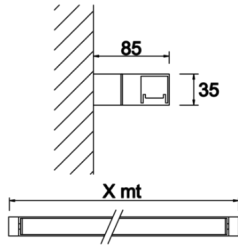

Lagen

LGN 003 120 021D 8040 10 99 OP 40 00

Sıva Üstü Duvara Montaj Armatür

Armatür Grubu	Duvara Montaj
Montaj Tipi	Sıva Üstü
Armatür Rengi	RAL 9006 - RAL 9005 - RAL 9010
Gövde	Dkp Sac
Optik	Opal Difüzör
Işık Kaynağı	LED
Elektriksel Koruma Sınıfı	CLASS II
IP	40
Çalışma Sıcaklığı	-20°C / +40°C
Işık Akısı	1470
Tüketim Gücü	21
Armatür Verimliliği	70 lm/W
Renksel Geri Verim (CRI)	>80
Işık Renk Sıcaklığı (CCT)	2700K/3000K/4000K/6500K
Renk Toleransı	< 3 SDCM
Driver Tipi	On/Off
Driver Markası	Tridonic
LED Markası	Samsung
Giriş Gerilimi / Frekans	220-240 V AC 50/60 Hz
Güç Faktörü	>0.9
Surge	1kV
THD (AKIM)	>%20
LED ömrü	>70.000 saat
Opsiyon	On-Off / Dali / 1-10V / Acil Durum Kitli

Teknik Çizim

Fotometrik Eğri

Sipariş Kodu	Ürün Kodu	Güç (W)	Işık Akısı (LM)	CRI	CCT (K)	Optik	Ölçüler (mm)
18000085□	LGN 003 120 021D 8040 10 99 OP 40 00	21	1470	>80	4000	120° Difüzör	1200x85x35

www.atelaydinlatma.com