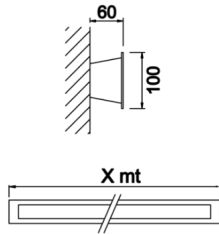

Fixum

FIX 010 060 020D 8040 10 99 OP 20 00

Sıva Üstü Duvara Montaj Armatür

Armatür Grubu	Duvara Montaj
Montaj Tipi	Sıva Üstü
Armatür Rengi	RAL 9006 - RAL 9005 - RAL 9010
Gövde	Dkp Sac
Optik	Opal Difüzör
Işık Kaynağı	LED
Elektriksel Koruma Sınıfı	CLASS II
IP	20
Çalışma Sıcaklığı	-20°C / +40°C
Işık Akısı	1400
Tüketim Gücü	20
Armatür Verimliliği	70 lm/W
Renk Geri Verim (CRI)	>80
Işık Renk Sıcaklığı (CCT)	2700K/3000K/4000K/6500K
Renk Toleransı	< 3 SDCM
Driver Tipi	On/Off
Driver Markası	Tridonic
LED Markası	Samsung
Giriş Gerilimi / Frekans	220-240 V AC 50/60 Hz
Güç Faktörü	>0.9
Surge	1kV
THD (AKIM)	>%20
LED ömrü	>70.000 saat
Opsiyon	On-Off / Dali / 1-10V / Acil Durum Kitli

Teknik Çizim

Fotometrik Eğri

Sipariş Kodu	Ürün Kodu	Güç (W)	Işık Akısı (LM)	CRI	CCT (K)	Optik	Ölçüler (mm)
18000218□	FIX 010 060 020D 8040 10 99 OP 20 00	20	1400	>80	4000	120° Difüzör	600x100x60

www.atelaydinlatma.com