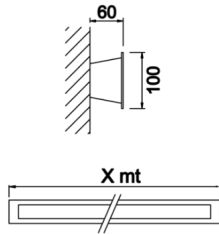

# Fixum

FIX 010 060 020D 8040 10 99 OP 20 00

Sıva Üstü Duvara Montaj Armatür

<b>Armatür Grubu</b>	Duvara Montaj
<b>Montaj Tipi</b>	Sıva Üstü
<b>Armatür Rengi</b>	RAL 9006 - RAL 9005 - RAL 9010
<b>Gövde</b>	Dkp Sac
<b>Optik</b>	Opal Difüzör
<b>Işık Kaynağı</b>	LED
<b>Elektriksel Koruma Sınıfı</b>	CLASS II
<b>IP</b>	20
<b>Çalışma Sıcaklığı</b>	-20°C / +40°C
<b>Işık Akısı</b>	1400
<b>Tüketim Gücü</b>	20
<b>Armatür Verimliliği</b>	70 lm/W
<b>Renksel Geri Verim (CRI)</b>	>80
<b>Işık Renk Sıcaklığı (CCT)</b>	2700K/3000K/4000K/6500K
<b>Renk Toleransı</b>	< 3 SDCM
<b>Driver Tipi</b>	On/Off
<b>Driver Markası</b>	Tridonic
<b>LED Markası</b>	Samsung
<b>Giriş Gerilimi / Frekans</b>	220-240 V AC 50/60 Hz
<b>Güç Faktörü</b>	>0.9
<b>Surge</b>	1kV
<b>THD (AKIM)</b>	>%20
<b>LED ömrü</b>	>70.000 saat
<b>Opsiyon</b>	On-Off / Dali / 1-10V / Acil Durum Kitli

Teknik Çizim

Fotometrik Eğri

Sipariş Kodu	Ürün Kodu	Güç (W)	Işık Akısı (LM)	CRI	CCT (K)	Optik	Ölçüler (mm)
18000218□	FIX 010 060 020D 8040 10 99 OP 20 00	20	1400	>80	4000	120° Difüzör	600x100x60

[www.atelaydinlatma.com](http://www.atelaydinlatma.com)