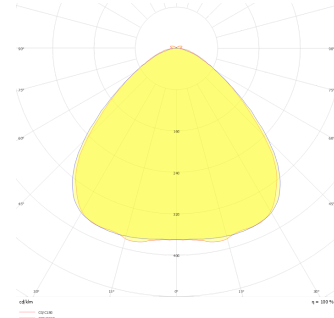

# Fixum

FIX 010 060 020D 8040 10 99 OP 20 00

Sıva Üstü Duvara Montaj Armatür

<b>Armatür Grubu</b>	Duvara Montaj
<b>Montaj Tipi</b>	Sıva Üstü
<b>Armatür Rengi</b>	RAL 9006 - RAL 9005 - RAL 9010
<b>Gövde</b>	Dkp Sac
<b>Optik</b>	Opal Difüzör
<b>Işık Kaynağı</b>	LED
<b>Elektriksel Koruma Sınıfı</b>	CLASS II
<b>IP</b>	20
<b>Çalışma Sıcaklığı</b>	-20°C / +40°C
<b>Işık Akısı</b>	1400
<b>Tüketim Gücü</b>	20
<b>Armatür Verimliliği</b>	70 lm/W
<b>Renksel Geri Verim (CRI)</b>	>80
<b>Işık Renk Sıcaklığı (CCT)</b>	2700K/3000K/4000K/6500K
<b>Renk Toleransı</b>	< 3 SDCM
<b>Driver Tipi</b>	On/Off
<b>Driver Markası</b>	Tridonic
<b>LED Markası</b>	Samsung
<b>Giriş Gerilimi / Frekans</b>	220-240 V AC 50/60 Hz
<b>Güç Faktörü</b>	>0.9
<b>Surge</b>	1kV
<b>THD (AKIM)</b>	>%20
<b>LED ömrü</b>	>70.000 saat
<b>Opsiyon</b>	On-Off / Dali / 1-10V / Acil Durum Kitli

Teknik Çizim

Fotometrik Eğri

Sipariş Kodu	Ürün Kodu	Güç (W)	Işık Akısı (LM)	CRI	CCT (K)	Optik	Ölçüler (mm)
18000218□	FIX 010 060 020D 8040 10 99 OP 20 00	20	1400	>80	4000	120° Difüzör	600x100x60

[www.atelaydinlatma.com](http://www.atelaydinlatma.com)