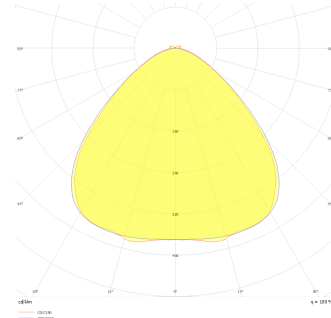

Fixum

FIX 010 060 020D 8040 10 99 OP 20 00

Sıva Üstü Duvara Montaj Armatür

Armatür Grubu	Duvara Montaj
Montaj Tipi	Sıva Üstü
Armatür Rengi	RAL 9006 - RAL 9005 - RAL 9010
Gövde	Dkp Sac
Optik	Opal Difüzör
Işık Kaynağı	LED
Elektriksel Koruma Sınıfı	CLASS II
IP	20
Çalışma Sıcaklığı	-20°C / +40°C
Işık Akısı	1400
Tüketim Gücü	20
Armatür Verimliliği	70 lm/W
Renk Geri Verim (CRI)	>80
Işık Renk Sıcaklığı (CCT)	2700K/3000K/4000K/6500K
Renk Toleransı	< 3 SDCM
Driver Tipi	On/Off
Driver Markası	Tridonic
LED Markası	Samsung
Giriş Gerilimi / Frekans	220-240 V AC 50/60 Hz
Güç Faktörü	>0.9
Surge	1kV
THD (AKIM)	>%20
LED ömrü	>70.000 saat
Opsiyon	On-Off / Dali / 1-10V / Acil Durum Kitli

Teknik Çizim

Fotometrik Eğri

Sipariş Kodu	Ürün Kodu	Güç (W)	Işık Akısı (LM)	CRI	CCT (K)	Optik	Ölçüler (mm)
18000218□	FIX 010 060 020D 8040 10 99 OP 20 00	20	1400	>80	4000	120° Difüzör	600x100x60

www.atelaydinlatma.com