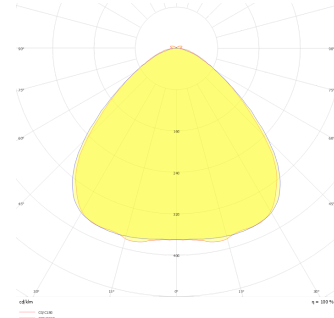

Fixum

FIX 010 125 042D 8040 10 99 OP 20 00

Sıva Üstü Duvara Montaj Armatür

Armatür Grubu	Duvara Montaj
Montaj Tipi	Sıva Üstü
Armatür Rengi	RAL 9006 - RAL 9005 - RAL 9010
Gövde	Dkp Sac
Optik	Opal Difüzör
Işık Kaynağı	LED
Elektriksel Koruma Sınıfı	CLASS II
IP	20
Çalışma Sıcaklığı	-20°C / +40°C
Işık Akısı	2940
Tüketim Gücü	42
Armatür Verimliliği	70 lm/W
Renkset Geri Verim (CRI)	>80
Işık Renk Sıcaklığı (CCT)	2700K/3000K/4000K/6500K
Renk Toleransı	< 3 SDCM
Driver Tipi	On/Off
Driver Markası	Tridonic
LED Markası	Samsung
Giriş Gerilimi / Frekans	220-240 V AC 50/60 Hz
Güç Faktörü	>0.9
Surge	1kV
THD (AKIM)	>%20
LED ömrü	>70.000 saat
Opsiyon	On-Off / Dali / 1-10V / Acil Durum Kitli

Teknik Çizim

Fotometrik Eğri

Sipariş Kodu	Ürün Kodu	Güç (W)	Işık Akısı (LM)	CRI	CCT (K)	Optik	Ölçüler (mm)
18000103	FIX 010 125 042D 8040 10 99 OP 20 00	42	2940	>80	4000	120° Difüzör	1250x100x60

www.atelaydinlatma.com