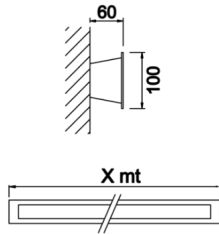

Fixum

FIX 010 125 042D 8040 10 99 OP 20 00

Sıva Üstü Duvara Montaj Armatür

Armatür Grubu	Duvara Montaj
Montaj Tipi	Sıva Üstü
Armatür Rengi	RAL 9006 - RAL 9005 - RAL 9010
Gövde	Dkp Sac
Optik	Opal Difüzör
Işık Kaynağı	LED
Elektriksel Koruma Sınıfı	CLASS II
IP	20
Çalışma Sıcaklığı	-20°C / +40°C
Işık Akısı	2940
Tüketim Gücü	42
Armatür Verimliliği	70 lm/W
Renkssel Geri Verim (CRI)	>80
Işık Renk Sıcaklığı (CCT)	2700K/3000K/4000K/6500K
Renk Toleransı	< 3 SDCM
Driver Tipi	On/Off
Driver Markası	Tridonic
LED Markası	Samsung
Giriş Gerilimi / Frekans	220-240 V AC 50/60 Hz
Güç Faktörü	>0.9
Surge	1kV
THD (AKIM)	>%20
LED ömrü	>70.000 saat
Opsiyon	On-Off / Dali / 1-10V / Acil Durum Kitli

Teknik Çizim

Fotometrik Eğri

Sipariş Kodu	Ürün Kodu	Güç (W)	Işık Akısı (LM)	CRI	CCT (K)	Optik	Ölçüler (mm)
18000103	FIX 010 125 042D 8040 10 99 OP 20 00	42	2940	>80	4000	120° Difüzör	1250x100x60

www.atelaydinlatma.com