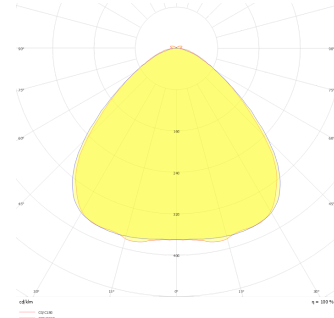

Fixum

FIX 010 125 042D 8040 10 99 OP 20 00

Sıva Üstü Duvara Montaj Armatür

Armatür Grubu	Duvara Montaj
Montaj Tipi	Sıva Üstü
Armatür Rengi	RAL 9006 - RAL 9005 - RAL 9010
Gövde	Dkp Sac
Optik	Opal Difüzör
Işık Kaynağı	LED
Elektriksel Koruma Sınıfı	CLASS II
IP	20
Çalışma Sıcaklığı	-20°C / +40°C
Işık Akısı	2940
Tüketim Gücü	42
Armatür Verimliliği	70 lm/W
Renkssel Geri Verim (CRI)	>80
Işık Renk Sıcaklığı (CCT)	2700K/3000K/4000K/6500K
Renk Toleransı	< 3 SDCM
Driver Tipi	On/Off
Driver Markası	Tridonic
LED Markası	Samsung
Giriş Gerilimi / Frekans	220-240 V AC 50/60 Hz
Güç Faktörü	>0.9
Surge	1kV
THD (AKIM)	>%20
LED ömrü	>70.000 saat
Opsiyon	On-Off / Dali / 1-10V / Acil Durum Kitli

Teknik Çizim

Fotometrik Eğri

Sipariş Kodu	Ürün Kodu	Güç (W)	Işık Akısı (LM)	CRI	CCT (K)	Optik	Ölçüler (mm)
18000103	FIX 010 125 042D 8040 10 99 OP 20 00	42	2940	>80	4000	120° Difüzör	1250x100x60

www.atelaydinlatma.com