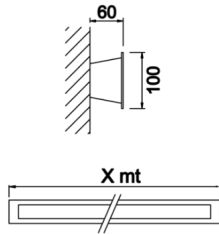

Fixum

FIX 010 125 042D 8040 10 99 OP 20 00

Sıva Üstü Duvara Montaj Armatür

Armatür Grubu	Duvara Montaj
Montaj Tipi	Sıva Üstü
Armatür Rengi	RAL 9006 - RAL 9005 - RAL 9010
Gövde	Dkp Sac
Optik	Opal Difüzör
Işık Kaynağı	LED
Elektriksel Koruma Sınıfı	CLASS II
IP	20
Çalışma Sıcaklığı	-20°C / +40°C
Işık Akısı	2940
Tüketim Gücü	42
Armatür Verimliliği	70 lm/W
Renkset Geri Verim (CRI)	>80
Işık Renk Sıcaklığı (CCT)	2700K/3000K/4000K/6500K
Renk Toleransı	< 3 SDCM
Driver Tipi	On/Off
Driver Markası	Tridonic
LED Markası	Samsung
Giriş Gerilimi / Frekans	220-240 V AC 50/60 Hz
Güç Faktörü	>0.9
Surge	1kV
THD (AKIM)	>%20
LED ömrü	>70.000 saat
Opsiyon	On-Off / Dali / 1-10V / Acil Durum Kitli

Teknik Çizim

Fotometrik Eğri

Sipariş Kodu	Ürün Kodu	Güç (W)	Işık Akısı (LM)	CRI	CCT (K)	Optik	Ölçüler (mm)
18000103	FIX 010 125 042D 8040 10 99 OP 20 00	42	2940	>80	4000	120° Difüzör	1250x100x60

www.atelaydinlatma.com