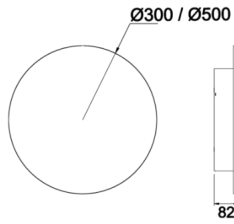

Eclips

ECL 050 005 027S 8040 10 99 PL 20 00

Sıva Üstü Duvara Montaj Armatür

Armatür Grubu	Duvara Montaj
Montaj Tipi	Sıva Üstü
Armatür Rengi	RAL 9006 - RAL 9005 - RAL 9010
Gövde	Dkp Sac
Optik	Opal Difüzör
Işık Kaynağı	LED
Elektriksel Koruma Sınıfı	CLASS II
IP	20
Çalışma Sıcaklığı	-20°C / +40°C
Işık Akısı	1890
Tüketim Gücü	27
Armatür Verimliliği	70 lm/W
Renksel Geri Verim (CRI)	>80
Işık Renk Sıcaklığı (CCT)	2700K/3000K/4000K/6500K
Renk Toleransı	< 3 SDCM
Driver Tipi	On/Off
Driver Markası	Tridonic
LED Markası	Samsung
Giriş Gerilimi / Frekans	220-240 V AC 50/60 Hz
Güç Faktörü	>0.9
Surge	1kV
THD (AKIM)	>%20
LED ömrü	>50.000 saat
Opsiyon	On-Off / Dali / 1-10V / Acil Durum Kitli

Teknik Çizim

Sipariş Kodu	Ürün Kodu	Güç (W)	Işık Akısı (LM)	CRI	CCT (K)	Optik	Ölçüler (mm)
18000228	ECL 050 005 027S 8040 10 99 PL 20 00	27	1890	>80	4000	180° Difüzör	Ø500x82

www.atelaydinlatma.com