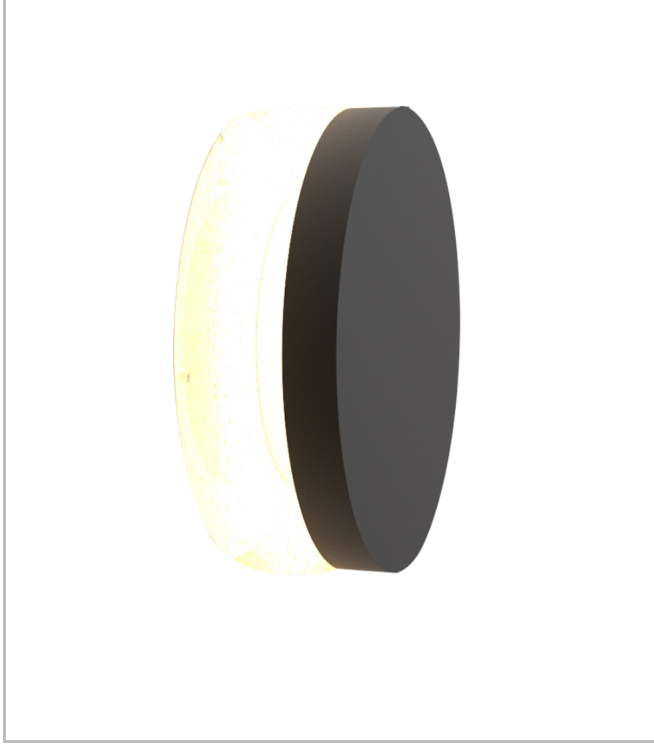

Eclips

ECL 050 005 027S 8040 10 99 PL 20 00

Sıva Üstü Duvara Montaj Armatür

Armatür Grubu	Duvara Montaj
Montaj Tipi	Sıva Üstü
Armatür Rengi	RAL 9006 - RAL 9005 - RAL 9010
Gövde	Dkp Sac
Optik	Opal Difüzör
Işık Kaynağı	LED
Elektriksel Koruma Sınıfı	CLASS II
IP	20
Çalışma Sıcaklığı	-20°C / +40°C
Işık Akısı	1890
Tüketim Gücü	27
Armatür Verimliliği	70 lm/W
Renksel Geri Verim (CRI)	>80
Işık Renk Sıcaklığı (CCT)	2700K/3000K/4000K/6500K
Renk Toleransı	< 3 SDCM
Driver Tipi	On/Off
Driver Markası	Tridonic
LED Markası	Samsung
Giriş Gerilimi / Frekans	220-240 V AC 50/60 Hz
Güç Faktörü	>0.9
Surge	1kV
THD (AKIM)	>%20
LED ömrü	>50.000 saat
Opsiyon	On-Off / Dali / 1-10V / Acil Durum Kitli

Teknik Çizim

Sipariş Kodu	Ürün Kodu	Güç (W)	Işık Akısı (LM)	CRI	CCT (K)	Optik	Ölçüler (mm)
18000228	ECL 050 005 027S 8040 10 99 PL 20 00	27	1890	>80	4000	180° Difüzör	Ø500x82

www.atelaydinlatma.com