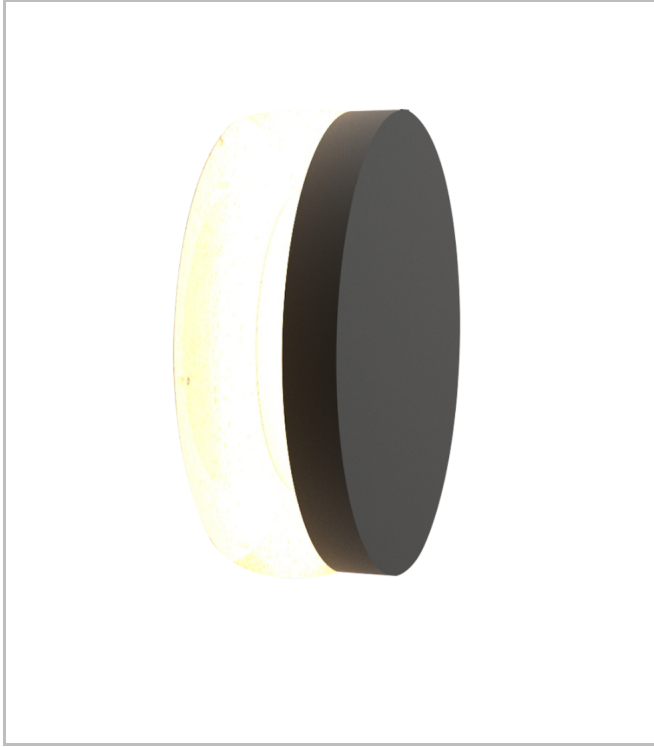

Eclips

ECL 050 005 027S 8040 10 99 PL 20 00

Sıva Üstü Duvara Montaj Armatür

Armatür Grubu	Duvara Montaj
Montaj Tipi	Sıva Üstü
Armatür Rengi	RAL 9006 - RAL 9005 - RAL 9010
Gövde	Dkp Sac
Optik	Opal Difüzör
Işık Kaynağı	LED
Elektriksel Koruma Sınıfı	CLASS II
IP	20
Çalışma Sıcaklığı	-20°C / +40°C
Işık Akısı	1890
Tüketim Gücü	27
Armatür Verimliliği	70 lm/W
Renksel Geri Verim (CRI)	>80
Işık Renk Sıcaklığı (CCT)	2700K/3000K/4000K/6500K
Renk Toleransı	< 3 SDCM
Driver Tipi	On/Off
Driver Markası	Tridonic
LED Markası	Samsung
Giriş Gerilimi / Frekans	220-240 V AC 50/60 Hz
Güç Faktörü	>0.9
Surge	1kV
THD (AKIM)	>%20
LED ömrü	>50.000 saat
Opsiyon	On-Off / Dali / 1-10V / Acil Durum Kitli

Teknik Çizim

Sipariş Kodu	Ürün Kodu	Güç (W)	Işık Akısı (LM)	CRI	CCT (K)	Optik	Ölçüler (mm)
18000228	ECL 050 005 027S 8040 10 99 PL 20 00	27	1890	>80	4000	180° Difüzör	Ø500x82

www.atelaydinlatma.com