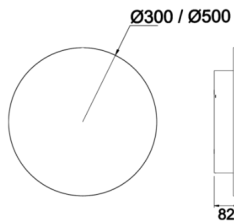

Eclips

ECL 050 005 027S 8040 10 99 PL 20 00

Sıva Üstü Duvara Montaj Armatür

Armatür Grubu	Duvara Montaj
Montaj Tipi	Sıva Üstü
Armatür Rengi	RAL 9006 - RAL 9005 - RAL 9010
Gövde	Dkp Sac
Optik	Opal Difüzör
Işık Kaynağı	LED
Elektriksel Koruma Sınıfı	CLASS II
IP	20
Çalışma Sıcaklığı	-20°C / +40°C
Işık Akısı	1890
Tüketim Gücü	27
Armatür Verimliliği	70 lm/W
Renksel Geri Verim (CRI)	>80
Işık Renk Sıcaklığı (CCT)	2700K/3000K/4000K/6500K
Renk Toleransı	< 3 SDCM
Driver Tipi	On/Off
Driver Markası	Tridonic
LED Markası	Samsung
Giriş Gerilimi / Frekans	220-240 V AC 50/60 Hz
Güç Faktörü	>0.9
Surge	1kV
THD (AKIM)	>%20
LED ömrü	>50.000 saat
Opsiyon	On-Off / Dali / 1-10V / Acil Durum Kitli

Teknik Çizim

Sipariş Kodu	Ürün Kodu	Güç (W)	Işık Akısı (LM)	CRI	CCT (K)	Optik	Ölçüler (mm)
18000228	ECL 050 005 027S 8040 10 99 PL 20 00	27	1890	>80	4000	180° Difüzör	Ø500x82

www.atelaydinlatma.com