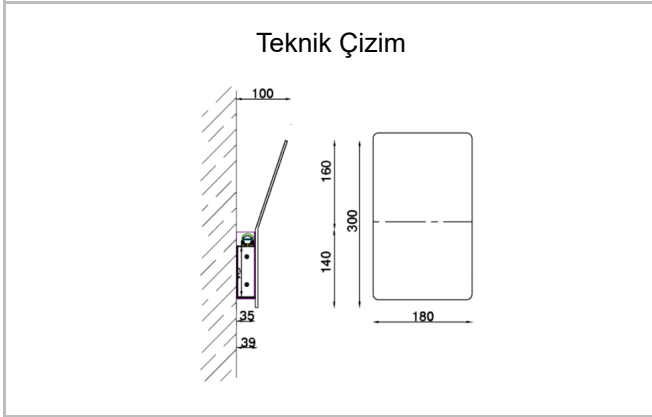

# Bevel

BVL 018 030 008D 8040 10 48 DY 20 00

Sıva Üstü Duvara Montaj Armatür

<b>Armatür Grubu</b>	Duvara Montaj
<b>Montaj Tipi</b>	Sıva Üstü
<b>Armatür Rengi</b>	RAL 9006 - RAL 9005 - RAL 9010
<b>Gövde</b>	Alüminyum
<b>Optik</b>	34° 48° Reflektör
<b>Işık Kaynağı</b>	LED
<b>Elektriksel Koruma Sınıfı</b>	CLASS II
<b>IP</b>	20
<b>Çalışma Sıcaklığı</b>	-20°C / +40°C
<b>Işık Akısı</b>	560
<b>Tüketim Gücü</b>	8
<b>Armatür Verimliliği</b>	70 lm/W
<b>Renksel Geri Verim (CRI)</b>	>80
<b>Işık Renk Sıcaklığı (CCT)</b>	2700K/3000K/4000K/6500K
<b>Renk Toleransı</b>	< 3 SDCM
<b>Driver Tipi</b>	On/Off
<b>Driver Markası</b>	Tridonic
<b>LED Markası</b>	Samsung
<b>Giriş Gerilimi / Frekans</b>	220-240 V AC 50/60 Hz
<b>Güç Faktörü</b>	>0.9
<b>Surge</b>	1kV
<b>THD (AKIM)</b>	>%20
<b>LED ömrü</b>	>70.000 saat
<b>Opsiyon</b>	On-Off / Dali / 1-10V / Acil Durum Kitli

Sipariş Kodu	Ürün Kodu	Güç (W)	Işık Akısı (LM)	CRI	CCT (K)	Optik	Ölçüler (mm)
	BVL 018 030 008D 8040 10 48 DY 20 00	8	560	>80	4000	48° Reflektör	180x300x35

[www.atelaydinlatma.com](http://www.atelaydinlatma.com)