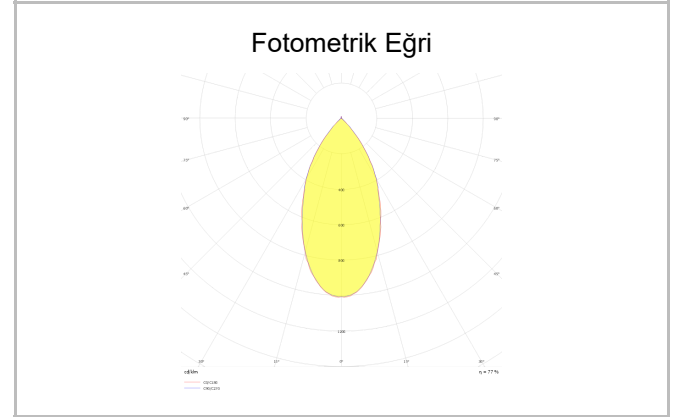

# Bevel

BVL 018 030 008D 8040 10 48 DY 20 00

Sıva Üstü Duvara Montaj Armatür

<b>Armatür Grubu</b>	Duvara Montaj
<b>Montaj Tipi</b>	Sıva Üstü
<b>Armatür Rengi</b>	RAL 9006 - RAL 9005 - RAL 9010
<b>Gövde</b>	Alüminyum
<b>Optik</b>	34° 48° Reflektör
<b>Işık Kaynağı</b>	LED
<b>Elektriksel Koruma Sınıfı</b>	CLASS II
<b>IP</b>	20
<b>Çalışma Sıcaklığı</b>	-20°C / +40°C
<b>Işık Akısı</b>	560
<b>Tüketim Gücü</b>	8
<b>Armatür Verimliliği</b>	70 lm/W
<b>Renksel Geri Verim (CRI)</b>	>80
<b>Işık Renk Sıcaklığı (CCT)</b>	2700K/3000K/4000K/6500K
<b>Renk Toleransı</b>	< 3 SDCM
<b>Driver Tipi</b>	On/Off
<b>Driver Markası</b>	Tridonic
<b>LED Markası</b>	Samsung
<b>Giriş Gerilimi / Frekans</b>	220-240 V AC 50/60 Hz
<b>Güç Faktörü</b>	>0.9
<b>Surge</b>	1kV
<b>THD (AKIM)</b>	>%20
<b>LED ömrü</b>	>70.000 saat
<b>Opsiyon</b>	On-Off / Dali / 1-10V / Acil Durum Kitli

Sipariş Kodu	Ürün Kodu	Güç (W)	Işık Akısı (LM)	CRI	CCT (K)	Optik	Ölçüler (mm)
	BVL 018 030 008D 8040 10 48 DY 20 00	8	560	>80	4000	48° Reflektör	180x300x35

[www.atelaydinlatma.com](http://www.atelaydinlatma.com)