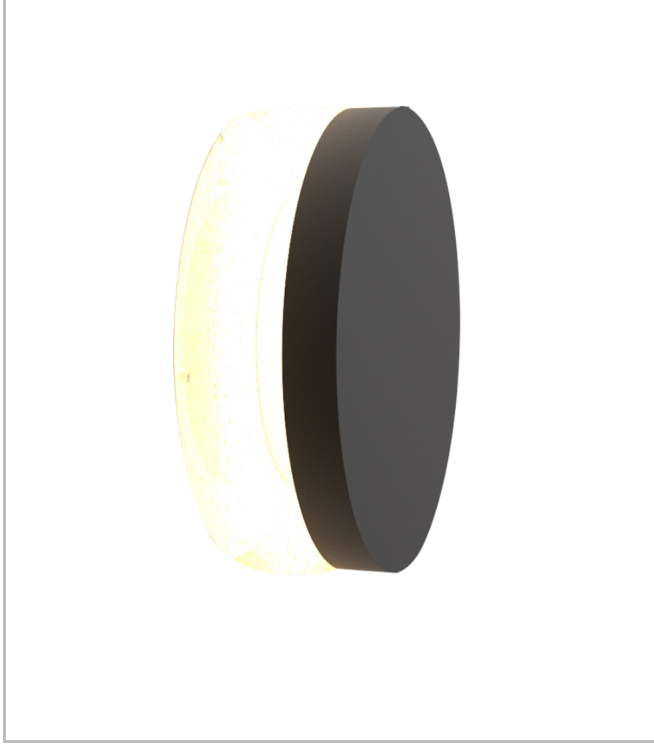

Eclips

ECL 030 005 014S 8040 10 99 PL 20 00

Sıva Üstü Duvara Montaj Armatür

Armatür Grubu	Duvara Montaj
Montaj Tipi	Sıva Üstü
Armatür Rengi	RAL 9006 - RAL 9005 - RAL 9010
Gövde	Dkp Sac
Optik	Opal Difüzör
Işık Kaynağı	LED
Elektriksel Koruma Sınıfı	CLASS II
IP	20
Çalışma Sıcaklığı	-20°C / +40°C
Işık Akısı	980
Tüketim Gücü	14
Armatür Verimliliği	70 lm/W
Renksel Geri Verim (CRI)	>80
Işık Renk Sıcaklığı (CCT)	2700K/3000K/4000K/6500K
Renk Toleransı	< 3 SDCM
Driver Tipi	On/Off
Driver Markası	Tridonic
LED Markası	Samsung
Giriş Gerilimi / Frekans	220-240 V AC 50/60 Hz
Güç Faktörü	>0.9
Surge	1kV
THD (AKIM)	>%20
LED ömrü	>50.000 saat
Opsiyon	On-Off / Dali / 1-10V / Acil Durum Kitli

Teknik Çizim

Sipariş Kodu	Ürün Kodu	Güç (W)	Işık Akısı (LM)	CRI	CCT (K)	Optik	Ölçüler (mm)
18000222□	ECL 030 005 014S 8040 10 99 PL 20 00	14	980	>80	4000	180° Difüzör	Ø300x82

www.atelaydinlatma.com