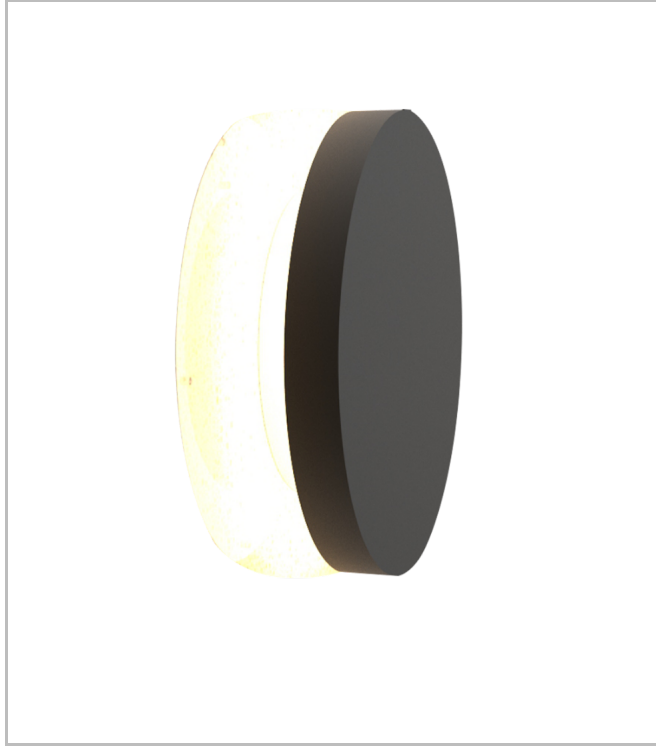

# Eclips

ECL 030 005 014S 8040 10 99 PL 20 00

Sıva Üstü Duvara Montaj Armatür

<b>Armatür Grubu</b>	Duvara Montaj
<b>Montaj Tipi</b>	Sıva Üstü
<b>Armatür Rengi</b>	RAL 9006 - RAL 9005 - RAL 9010
<b>Gövde</b>	Dkp Sac
<b>Optik</b>	Opal Difüzör
<b>Işık Kaynağı</b>	LED
<b>Elektriksel Koruma Sınıfı</b>	CLASS II
<b>IP</b>	20
<b>Çalışma Sıcaklığı</b>	-20°C / +40°C
<b>Işık Akısı</b>	980
<b>Tüketim Gücü</b>	14
<b>Armatür Verimliliği</b>	70 lm/W
<b>Renksel Geri Verim (CRI)</b>	>80
<b>Işık Renk Sıcaklığı (CCT)</b>	2700K/3000K/4000K/6500K
<b>Renk Toleransı</b>	< 3 SDCM
<b>Driver Tipi</b>	On/Off
<b>Driver Markası</b>	Tridonic
<b>LED Markası</b>	Samsung
<b>Giriş Gerilimi / Frekans</b>	220-240 V AC 50/60 Hz
<b>Güç Faktörü</b>	>0.9
<b>Surge</b>	1kV
<b>THD (AKIM)</b>	>%20
<b>LED ömrü</b>	>50.000 saat
<b>Opsiyon</b>	On-Off / Dali / 1-10V / Acil Durum Kitli

Sipariş Kodu	Ürün Kodu	Güç (W)	Işık Akısı (LM)	CRI	CCT (K)	Optik	Ölçüler (mm)
18000222□	ECL 030 005 014S 8040 10 99 PL 20 00	14	980	>80	4000	180° Difüzör	Ø300x82

[www.atelaydinlatma.com](http://www.atelaydinlatma.com)