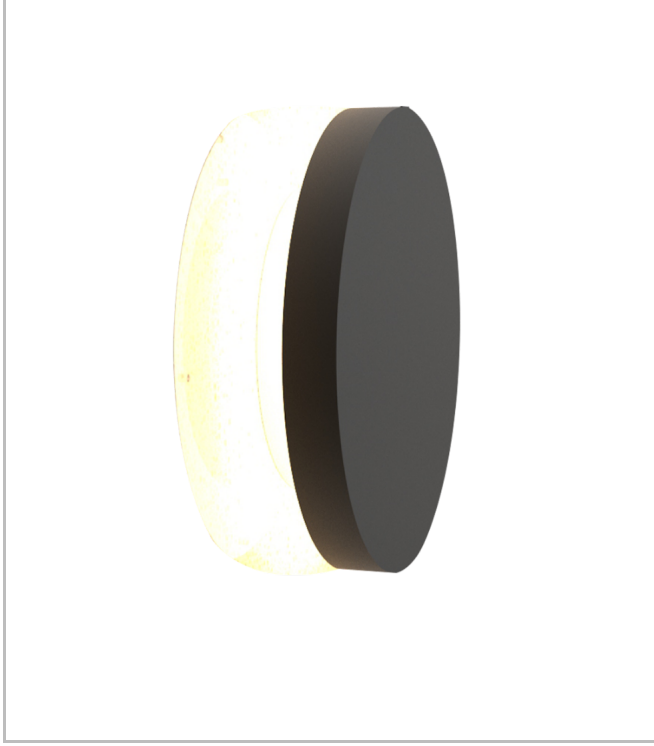

Eclips

ECL 030 005 014S 8040 10 99 PL 20 00

Sıva Üstü Duvara Montaj Armatür

Armatür Grubu	Duvara Montaj
Montaj Tipi	Sıva Üstü
Armatür Rengi	RAL 9006 - RAL 9005 - RAL 9010
Gövde	Dkp Sac
Optik	Opal Difüzör
Işık Kaynağı	LED
Elektriksel Koruma Sınıfı	CLASS II
IP	20
Çalışma Sıcaklığı	-20°C / +40°C
Işık Akısı	980
Tüketim Gücü	14
Armatür Verimliliği	70 lm/W
Renksel Geri Verim (CRI)	>80
Işık Renk Sıcaklığı (CCT)	2700K/3000K/4000K/6500K
Renk Toleransı	< 3 SDCM
Driver Tipi	On/Off
Driver Markası	Tridonic
LED Markası	Samsung
Giriş Gerilimi / Frekans	220-240 V AC 50/60 Hz
Güç Faktörü	>0.9
Surge	1kV
THD (AKIM)	>%20
LED ömrü	>50.000 saat
Opsiyon	On-Off / Dali / 1-10V / Acil Durum Kitli

Teknik Çizim

Sipariş Kodu	Ürün Kodu	Güç (W)	Işık Akısı (LM)	CRI	CCT (K)	Optik	Ölçüler (mm)
18000222□	ECL 030 005 014S 8040 10 99 PL 20 00	14	980	>80	4000	180° Difüzör	Ø300x82

www.atelaydinlatma.com