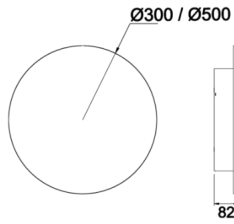

Eclips

ECL 030 005 014S 8040 10 99 PL 20 00

Sıva Üstü Duvara Montaj Armatür

Armatür Grubu	Duvara Montaj
Montaj Tipi	Sıva Üstü
Armatür Rengi	RAL 9006 - RAL 9005 - RAL 9010
Gövde	Dkp Sac
Optik	Opal Difüzör
Işık Kaynağı	LED
Elektriksel Koruma Sınıfı	CLASS II
IP	20
Çalışma Sıcaklığı	-20°C / +40°C
Işık Akısı	980
Tüketim Gücü	14
Armatür Verimliliği	70 lm/W
Renksel Geri Verim (CRI)	>80
Işık Renk Sıcaklığı (CCT)	2700K/3000K/4000K/6500K
Renk Toleransı	< 3 SDCM
Driver Tipi	On/Off
Driver Markası	Tridonic
LED Markası	Samsung
Giriş Gerilimi / Frekans	220-240 V AC 50/60 Hz
Güç Faktörü	>0.9
Surge	1kV
THD (AKIM)	>%20
LED ömrü	>50.000 saat
Opsiyon	On-Off / Dali / 1-10V / Acil Durum Kitli

Teknik Çizim

Sipariş Kodu	Ürün Kodu	Güç (W)	Işık Akısı (LM)	CRI	CCT (K)	Optik	Ölçüler (mm)
18000222□	ECL 030 005 014S 8040 10 99 PL 20 00	14	980	>80	4000	180° Difüzör	Ø300x82

www.atelaydinlatma.com