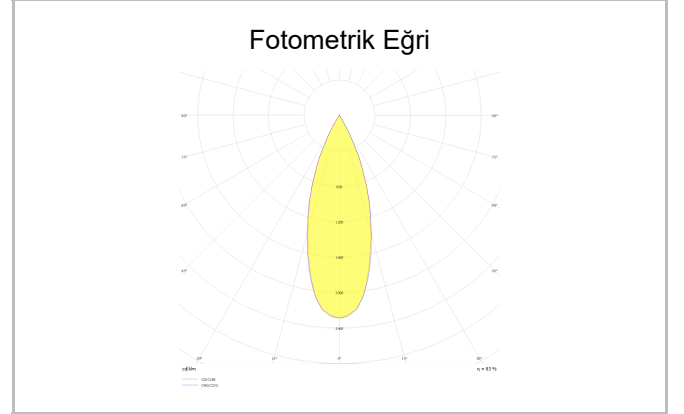

Bevel

BVL 018 030 008D 8040 10 34 DY 20 00

Sıva Üstü Duvara Montaj Armatür

Armatür Grubu	Duvara Montaj
Montaj Tipi	Sıva Üstü
Armatür Rengi	RAL 9006 - RAL 9005 - RAL 9010
Gövde	Alüminyum
Optik	34° 48° Reflektör
Işık Kaynağı	LED
Elektriksel Koruma Sınıfı	CLASS II
IP	20
Çalışma Sıcaklığı	-20°C / +40°C
Işık Akısı	560
Tüketim Gücü	8
Armatür Verimliliği	70 lm/W
Renksel Geri Verim (CRI)	>80
Işık Renk Sıcaklığı (CCT)	2700K/3000K/4000K/6500K
Renk Toleransı	< 3 SDCM
Driver Tipi	On/Off
Driver Markası	Tridonic
LED Markası	Samsung
Giriş Gerilimi / Frekans	220-240 V AC 50/60 Hz
Güç Faktörü	>0.9
Surge	1kV
THD (AKIM)	>%20
LED ömrü	>70.000 saat
Opsiyon	On-Off / Dali / 1-10V / Acil Durum Kitli

Sipariş Kodu	Ürün Kodu	Güç (W)	Işık Akısı (LM)	CRI	CCT (K)	Optik	Ölçüler (mm)
18000121□	BVL 018 030 008D 8040 10 34 DY 20 00	8	560	>80	4000	34° Reflektör	180x300x35

www.atelaydinlatma.com