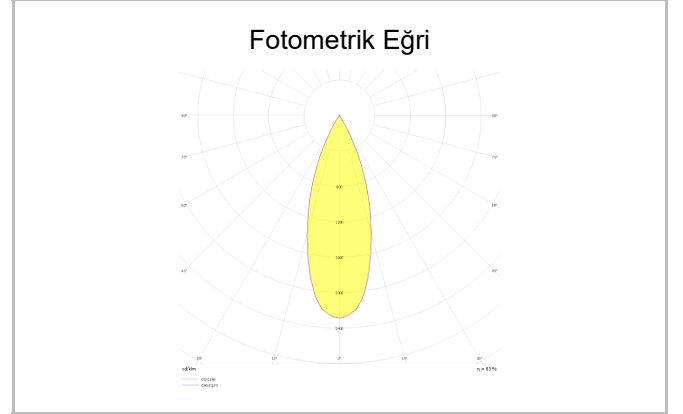

Bevel

BVL 018 030 008D 8040 10 34 DY 20 00

Sıva Üstü Duvara Montaj Armatür

Armatür Grubu	Duvara Montaj
Montaj Tipi	Sıva Üstü
Armatür Rengi	RAL 9006 - RAL 9005 - RAL 9010
Gövde	Alüminyum
Optik	34° 48° Reflektör
Işık Kaynağı	LED
Elektriksel Koruma Sınıfı	CLASS II
IP	20
Çalışma Sıcaklığı	-20°C / +40°C
Işık Akısı	560
Tüketim Gücü	8
Armatür Verimliliği	70 lm/W
Renksel Geri Verim (CRI)	>80
Işık Renk Sıcaklığı (CCT)	2700K/3000K/4000K/6500K
Renk Toleransı	< 3 SDCM
Driver Tipi	On/Off
Driver Markası	Tridonic
LED Markası	Samsung
Giriş Gerilimi / Frekans	220-240 V AC 50/60 Hz
Güç Faktörü	>0.9
Surge	1kV
THD (AKIM)	>%20
LED ömrü	>70.000 saat
Opsiyon	On-Off / Dali / 1-10V / Acil Durum Kitli

Sipariş Kodu	Ürün Kodu	Güç (W)	Işık Akısı (LM)	CRI	CCT (K)	Optik	Ölçüler (mm)
18000121□	BVL 018 030 008D 8040 10 34 DY 20 00	8	560	>80	4000	34° Reflektör	180x300x35

www.atelaydinlatma.com