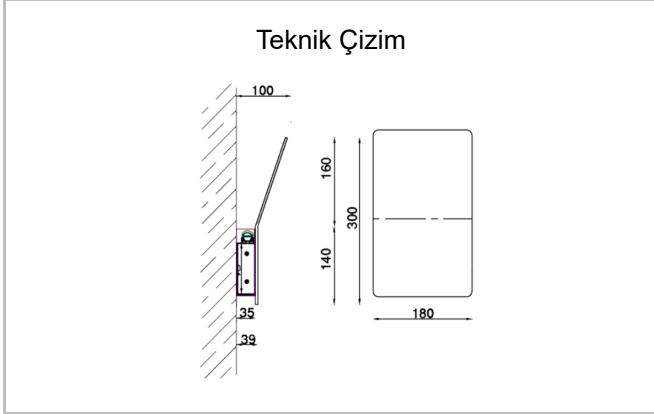

Bevel

BVL 018 030 008D 8040 10 34 DY 20 00

Sıva Üstü Duvara Montaj Armatür

Armatür Grubu	Duvara Montaj
Montaj Tipi	Sıva Üstü
Armatür Rengi	RAL 9006 - RAL 9005 - RAL 9010
Gövde	Alüminyum
Optik	34° 48° Reflektör
Işık Kaynağı	LED
Elektriksel Koruma Sınıfı	CLASS II
IP	20
Çalışma Sıcaklığı	-20°C / +40°C
Işık Akısı	560
Tüketim Gücü	8
Armatür Verimliliği	70 lm/W
Renksel Geri Verim (CRI)	>80
Işık Renk Sıcaklığı (CCT)	2700K/3000K/4000K/6500K
Renk Toleransı	< 3 SDCM
Driver Tipi	On/Off
Driver Markası	Tridonic
LED Markası	Samsung
Giriş Gerilimi / Frekans	220-240 V AC 50/60 Hz
Güç Faktörü	>0.9
Surge	1kV
THD (AKIM)	>%20
LED ömrü	>70.000 saat
Opsiyon	On-Off / Dali / 1-10V / Acil Durum Kitli

Sipariş Kodu	Ürün Kodu	Güç (W)	Işık Akısı (LM)	CRI	CCT (K)	Optik	Ölçüler (mm)
18000121□	BVL 018 030 008D 8040 10 34 DY 20 00	8	560	>80	4000	34° Reflektör	180x300x35

www.atelaydinlatma.com