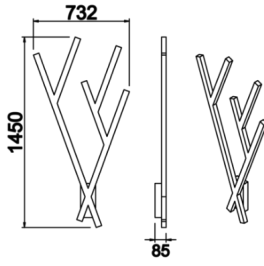

Antler

ANT 073 145 050D 8040 10 99 DY 20 00

Sıva Üstü Duvara Montaj Armatür

Armatür Grubu	Duvara Montaj
Montaj Tipi	Sıva Üstü
Armatür Rengi	RAL 9005 - RAL 9006 - RAL 9010
Gövde	Dkp Sac
Optik	Opal Difüzör
Işık Kaynağı	LED
Elektriksel Koruma Sınıfı	CLASS II
IP	20
Çalışma Sıcaklığı	-20°C / +40°C
Işık Akısı	2550
Tüketim Gücü	50
Armatür Verimliliği	51 lm/W
Renksel Geri Verim (CRI)	>80
Işık Renk Sıcaklığı (CCT)	2700K/3000K/4000K/6500K
Renk Toleransı	< 3 SDCM
Driver Tipi	On/Off
Driver Markası	Tridonic
LED Markası	Samsung
Giriş Gerilimi / Frekans	220-240 V AC 50/60 Hz
Güç Faktörü	>0.9
Surge	1kV
THD (AKIM)	>%20
LED ömrü	>70.000 saat
Opsiyon	On-Off / Dali / 1-10V / Acil Durum Kitli

Teknik Çizim

Fotometrik Eğri

Sipariş Kodu	Ürün Kodu	Güç (W)	Işık Akısı (LM)	CRI	CCT (K)	Optik	Ölçüler (mm)
18000175	ANT 073 145 050D 8040 10 99 DY 20 00	50	2550	>80	4000	120° Opal Difüzör	1450x732x85

www.atelaydinlatma.com