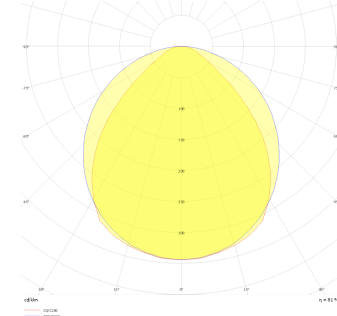

Antler

ANT 073 145 050D 8040 10 99 DY 20 00

Sıva Üstü Duvara Montaj Armatür

Armatür Grubu	Duvara Montaj
Montaj Tipi	Sıva Üstü
Armatür Rengi	RAL 9005 - RAL 9006 - RAL 9010
Gövde	Dkp Sac
Optik	Opal Difüzör
Işık Kaynağı	LED
Elektriksel Koruma Sınıfı	CLASS II
IP	20
Çalışma Sıcaklığı	-20°C / +40°C
Işık Akısı	2550
Tüketim Gücü	50
Armatür Verimliliği	51 lm/W
Renksel Geri Verim (CRI)	>80
Işık Renk Sıcaklığı (CCT)	2700K/3000K/4000K/6500K
Renk Toleransı	< 3 SDCM
Driver Tipi	On/Off
Driver Markası	Tridonic
LED Markası	Samsung
Giriş Gerilimi / Frekans	220-240 V AC 50/60 Hz
Güç Faktörü	>0.9
Surge	1kV
THD (AKIM)	>%20
LED ömrü	>70.000 saat
Opsiyon	On-Off / Dali / 1-10V / Acil Durum Kitli

Teknik Çizim

Fotometrik Eğri

Sipariş Kodu	Ürün Kodu	Güç (W)	Işık Akısı (LM)	CRI	CCT (K)	Optik	Ölçüler (mm)
18000175	ANT 073 145 050D 8040 10 99 DY 20 00	50	2550	>80	4000	120° Opal Difüzör	1450x732x85

www.atelaydinlatma.com