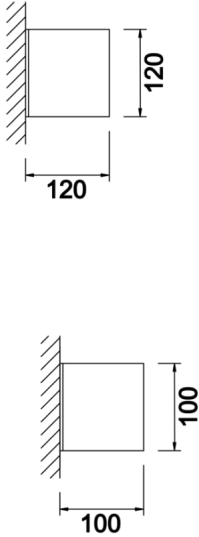

Sisa S & M

SIS 012 012 006D 8040 10 99 OP 20 00

Sıva Üstü Duvara Montaj Armatür

Armatür Grubu	Duvara Montaj
Montaj Tipi	Sıva Üstü
Gövde	Dkp Sac
Optik	Opal Difüzör
Işık Kaynağı	LED
Elektriksel Koruma Sınıfı	CLASS II
IP	20
Çalışma Sıcaklığı	-20°C / +40°C
Işık Akısı	780
Tüketim Gücü	6
Armatür Verimliliği	130 lm/W
Renksel Geri Verim (CRI)	>80
Işık Renk Sıcaklığı (CCT)	2700K/3000K/4000K/6500K
Renk Toleransı	< 3 SDCM
Driver Tipi	On/Off
Driver Markası	Tridonic
LED Markası	Samsung
Giriş Gerilimi / Frekans	220-240 V AC 50/60 Hz
Güç Faktörü	>0.9
Surge	1kV
THD (AKIM)	>%20
LED ömrü	>70.000 saat
Opsiyon	On-Off / Dali / 1-10V / Acil Durum Kitli

Teknik Çizim

Fotometrik Eğri

Sisa S & M

SIS 012 012 006D 8040 10 99 OP 20 00

Sıva Üstü Duvara Montaj Armatür

Sipariş Kodu	Ürün Kodu	Güç (W)	Işık Akısı (LM)	CRI	CCT (K)	Optik	Ölçüler (mm)
	SIS 012 012 006D 8040 10 99 OP 20 00	6	780	>80	4000	120° Opal Difüzör	120x120x