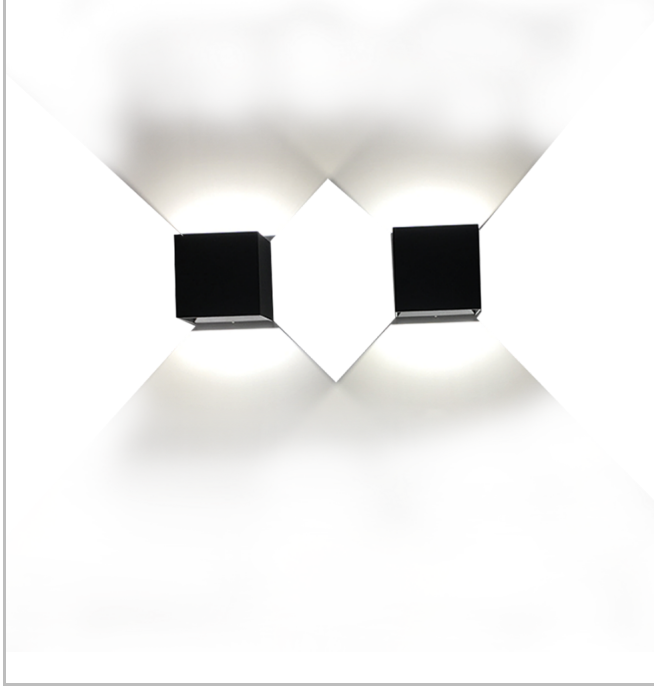

Sisa S & M

SIS 012 012 006D 8040 10 99 OP 20 00

Sıva Üstü Duvara Montaj Armatür

Armatür Grubu	Duvara Montaj
Montaj Tipi	Sıva Üstü
Gövde	Dkp Sac
Optik	Opal Difüzör
Işık Kaynağı	LED
Elektriksel Koruma Sınıfı	CLASS II
IP	20
Çalışma Sıcaklığı	-20°C / +40°C
Işık Akısı	780
Tüketim Gücü	6
Armatür Verimliliği	130 lm/W
Renksel Geri Verim (CRI)	>80
Işık Renk Sıcaklığı (CCT)	2700K/3000K/4000K/6500K
Renk Toleransı	< 3 SDCM
Driver Tipi	On/Off
Driver Markası	Tridonic
LED Markası	Samsung
Giriş Gerilimi / Frekans	220-240 V AC 50/60 Hz
Güç Faktörü	>0.9
Surge	1kV
THD (AKIM)	>%20
LED ömrü	>70.000 saat
Opsiyon	On-Off / Dali / 1-10V / Acil Durum Kitli

Teknik Çizim

Fotometrik Eğri

Sisa S & M

SIS 012 012 006D 8040 10 99 OP 20 00

Sıva Üstü Duvara Montaj Armatür

Sipariş Kodu	Ürün Kodu	Güç (W)	Işık Akısı (LM)	CRI	CCT (K)	Optik	Ölçüler (mm)
	SIS 012 012 006D 8040 10 99 OP 20 00	6	780	>80	4000	120° Opal Difüzör	120x120x