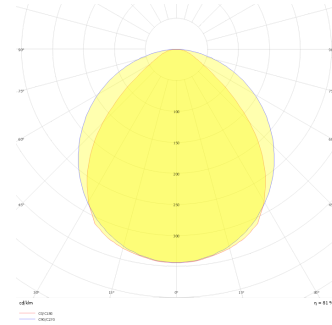

Sisa S & M

SIS 012 012 006D 8040 10 99 OP 20 00

Sıva Üstü Duvara Montaj Armatür

Armatür Grubu	Duvara Montaj
Montaj Tipi	Sıva Üstü
Gövde	Dkp Sac
Optik	Opal Difüzör
Işık Kaynağı	LED
Elektriksel Koruma Sınıfı	CLASS II
IP	20
Çalışma Sıcaklığı	-20°C / +40°C
Işık Akısı	780
Tüketim Gücü	6
Armatür Verimliliği	130 lm/W
Renksel Geri Verim (CRI)	>80
Işık Renk Sıcaklığı (CCT)	2700K/3000K/4000K/6500K
Renk Toleransı	< 3 SDCM
Driver Tipi	On/Off
Driver Markası	Tridonic
LED Markası	Samsung
Giriş Gerilimi / Frekans	220-240 V AC 50/60 Hz
Güç Faktörü	>0.9
Surge	1kV
THD (AKIM)	>%20
LED ömrü	>70.000 saat
Opsiyon	On-Off / Dali / 1-10V / Acil Durum Kitli

Teknik Çizim

Fotometrik Eğri

Sisa S & M

SIS 012 012 006D 8040 10 99 OP 20 00

Sıva Üstü Duvara Montaj Armatür

Sipariş Kodu	Ürün Kodu	Güç (W)	Işık Akısı (LM)	CRI	CCT (K)	Optik	Ölçüler (mm)
	SIS 012 012 006D 8040 10 99 OP 20 00	6	780	>80	4000	120° Opal Difüzör	120x120x