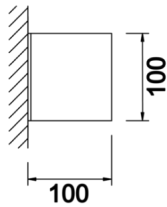

Sisa S & M

SIS 010 010 004D 8040 10 99 OP 20 00

Sıva Üstü Duvara Montaj Armatür

Armatür Grubu	Duvara Montaj
Montaj Tipi	Sıva Üstü
Gövde	Dkp Sac
Optik	Opal Difüzör
Işık Kaynağı	LED
Elektriksel Koruma Sınıfı	CLASS II
IP	20
Çalışma Sıcaklığı	-20°C / +40°C
Işık Akısı	520
Tüketim Gücü	4
Armatür Verimliliği	130 lm/W
Renksel Geri Verim (CRI)	>80
Işık Renk Sıcaklığı (CCT)	2700K/3000K/4000K/6500K
Renk Toleransı	< 3 SDCM
Driver Tipi	On/Off
Driver Markası	Tridonic
LED Markası	Samsung
Giriş Gerilimi / Frekans	220-240 V AC 50/60 Hz
Güç Faktörü	>0.9
Surge	1kV
THD (AKIM)	>%20
LED ömrü	>70.000 saat
Opsiyon	On-Off / Dali / 1-10V / Acil Durum Kitli

Teknik Çizim

Fotometrik Eğri

www.atelaydinlatma.com

Sisa S & M

SIS 010 010 004D 8040 10 99 OP 20 00

Sıva Üstü Duvara Montaj Armatür

Sipariş Kodu	Ürün Kodu	Güç (W)	Işık Akısı (LM)	CRI	CCT (K)	Optik	Ölçüler (mm)
	SIS 010 010 004D 8040 10 99 OP 20 00	4	520	>80	4000	120° Opal Difüzör	120x120x