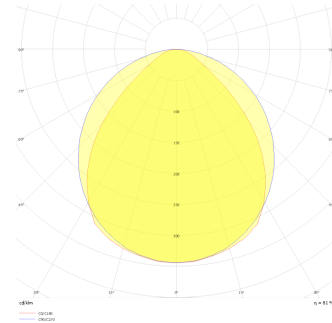

Sisa S & M

SIS 010 010 004D 8040 10 99 OP 20 00

Sıva Üstü Duvara Montaj Armatür

Armatür Grubu	Duvara Montaj
Montaj Tipi	Sıva Üstü
Gövde	Dkp Sac
Optik	Opal Difüzör
Işık Kaynağı	LED
Elektriksel Koruma Sınıfı	CLASS II
IP	20
Çalışma Sıcaklığı	-20°C / +40°C
Işık Akısı	520
Tüketim Gücü	4
Armatür Verimliliği	130 lm/W
Renksel Geri Verim (CRI)	>80
Işık Renk Sıcaklığı (CCT)	2700K/3000K/4000K/6500K
Renk Toleransı	< 3 SDCM
Driver Tipi	On/Off
Driver Markası	Tridonic
LED Markası	Samsung
Giriş Gerilimi / Frekans	220-240 V AC 50/60 Hz
Güç Faktörü	>0.9
Surge	1kV
THD (AKIM)	>%20
LED ömrü	>70.000 saat
Opsiyon	On-Off / Dali / 1-10V / Acil Durum Kitli

Teknik Çizim

Fotometrik Eğri

www.atelaydinlatma.com

Sisa S & M

SIS 010 010 004D 8040 10 99 OP 20 00

Sıva Üstü Duvara Montaj Armatür

Sipariş Kodu	Ürün Kodu	Güç (W)	Işık Akısı (LM)	CRI	CCT (K)	Optik	Ölçüler (mm)
	SIS 010 010 004D 8040 10 99 OP 20 00	4	520	>80	4000	120° Opal Difüzör	120x120x