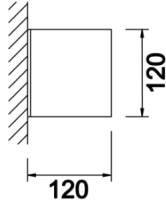

Sisa S & M

SIS 010 010 004D 8040 10 99 OP 20 00

Sıva Üstü Duvara Montaj Armatür

Armatür Grubu	Duvara Montaj
Montaj Tipi	Sıva Üstü
Gövde	Dkp Sac
Optik	Opal Difüzör
Işık Kaynağı	LED
Elektriksel Koruma Sınıfı	CLASS II
IP	20
Çalışma Sıcaklığı	-20°C / +40°C
Işık Akısı	520
Tüketim Gücü	4
Armatür Verimliliği	130 lm/W
Renksel Geri Verim (CRI)	>80
Işık Renk Sıcaklığı (CCT)	2700K/3000K/4000K/6500K
Renk Toleransı	< 3 SDCM
Driver Tipi	On/Off
Driver Markası	Tridonic
LED Markası	Samsung
Giriş Gerilimi / Frekans	220-240 V AC 50/60 Hz
Güç Faktörü	>0.9
Surge	1kV
THD (AKIM)	>%20
LED ömrü	>70.000 saat
Opsiyon	On-Off / Dali / 1-10V / Acil Durum Kitli

Teknik Çizim

Fotometrik Eğri

www.atelaydinlatma.com

Sisa S & M

SIS 010 010 004D 8040 10 99 OP 20 00

Sıva Üstü Duvara Montaj Armatür

Sipariş Kodu	Ürün Kodu	Güç (W)	Işık Akısı (LM)	CRI	CCT (K)	Optik	Ölçüler (mm)
	SIS 010 010 004D 8040 10 99 OP 20 00	4	520	>80	4000	120° Opal Difüzör	120x120x