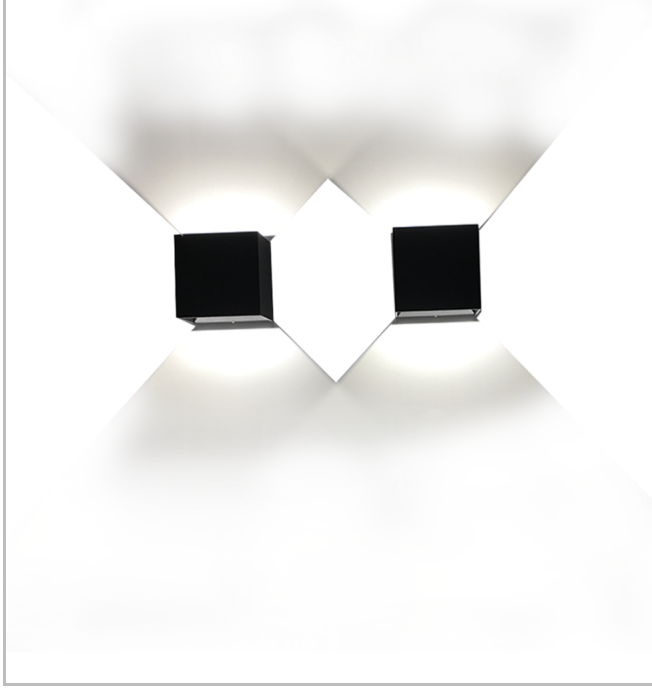

Sisa S & M

SIS 010 010 004D 8040 10 99 OP 20 00

Sıva Üstü Duvara Montaj Armatür

Armatür Grubu	Duvara Montaj
Montaj Tipi	Sıva Üstü
Gövde	Dkp Sac
Optik	Opal Difüzör
Işık Kaynağı	LED
Elektriksel Koruma Sınıfı	CLASS II
IP	20
Çalışma Sıcaklığı	-20°C / +40°C
Işık Akısı	520
Tüketim Gücü	4
Armatür Verimliliği	130 lm/W
Renksel Geri Verim (CRI)	>80
Işık Renk Sıcaklığı (CCT)	2700K/3000K/4000K/6500K
Renk Toleransı	< 3 SDCM
Driver Tipi	On/Off
Driver Markası	Tridonic
LED Markası	Samsung
Giriş Gerilimi / Frekans	220-240 V AC 50/60 Hz
Güç Faktörü	>0.9
Surge	1kV
THD (AKIM)	>%20
LED ömrü	>70.000 saat
Opsiyon	On-Off / Dali / 1-10V / Acil Durum Kitli

Teknik Çizim

Fotometrik Eğri

www.atelaydinlatma.com

Sisa S & M

SIS 010 010 004D 8040 10 99 OP 20 00

Sıva Üstü Duvara Montaj Armatür

Sipariş Kodu	Ürün Kodu	Güç (W)	Işık Akısı (LM)	CRI	CCT (K)	Optik	Ölçüler (mm)
	SIS 010 010 004D 8040 10 99 OP 20 00	4	520	>80	4000	120° Opal Difüzör	120x120x