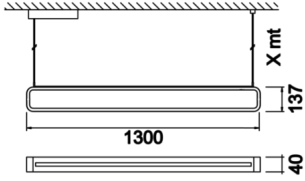

West

WES 130 013 030P 8040 10 99 OP 20 00

Sarkıt Armatür

Armatür Grubu	Sarkıt
Montaj Tipi	Sarkıt
Armatür Rengi	RAL 9005 - RAL 9006 - RAL 9010
Gövde	Dkp Sac
Optik	Difüzör Direkt+Endirekt
Işık Kaynağı	LED
Elektriksel Koruma Sınıfı	CLASS II
IP	20
IK	02
Çalışma Sıcaklığı	-20°C / +40°C
Işık Akısı	4800
Tüketim Gücü	60
Armatür Verimliliği	80 lm/W
Renkssel Geri Verim (CRI)	>80
Işık Renk Sıcaklığı (CCT)	2700K/3000K/4000K/6500K
Renk Toleransı	< 3 SDCM
Driver Tipi	On/Off
Driver Markası	Tridonic
LED Markası	Samsung
Giriş Gerilimi / Frekans	220-240 V AC 50/60 Hz
Güç Faktörü	>0.9
Surge	1kV
THD (AKIM)	>%20
LED ömrü	>70.000 saat
Opsiyon	On-Off / Dali / 1-10V / Acil Durum Kiti

Teknik Çizim

Fotometrik Eğri

Sipariş Kodu	Ürün Kodu	Güç (W)	Işık Akısı (LM)	CRI	CCT (K)	Optik	Ölçüler (mm)
19000371□	WES 130 013 030P 8040 10 99 OP 20 00	60	4800	>80	4000	120° Difüzör	1300x137x40

www.atelaydinlatma.com