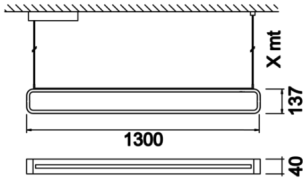

West

WES 130 013 030P 8040 10 99 OP 20 00

Sarkıt Armatür

Armatür Grubu	Sarkıt
Montaj Tipi	Sarkıt
Armatür Rengi	RAL 9005 - RAL 9006 - RAL 9010
Gövde	Dkp Sac
Optik	Difüzör Direkt+Endirekt
Işık Kaynağı	LED
Elektriksel Koruma Sınıfı	CLASS II
IP	20
IK	02
Çalışma Sıcaklığı	-20°C / +40°C
Işık Akısı	4800
Tüketim Gücü	60
Armatür Verimliliği	80 lm/W
Renkssel Geri Verim (CRI)	>80
Işık Renk Sıcaklığı (CCT)	2700K/3000K/4000K/6500K
Renk Toleransı	< 3 SDCM
Driver Tipi	On/Off
Driver Markası	Tridonic
LED Markası	Samsung
Giriş Gerilimi / Frekans	220-240 V AC 50/60 Hz
Güç Faktörü	>0.9
Surge	1kV
THD (AKIM)	>%20
LED ömrü	>70.000 saat
Opsiyon	On-Off / Dali / 1-10V / Acil Durum Kiti

Teknik Çizim

Fotometrik Eğri

Sipariş Kodu	Ürün Kodu	Güç (W)	Işık Akısı (LM)	CRI	CCT (K)	Optik	Ölçüler (mm)
19000371□	WES 130 013 030P 8040 10 99 OP 20 00	60	4800	>80	4000	120° Difüzör	1300x137x40

www.atelaydinlatma.com