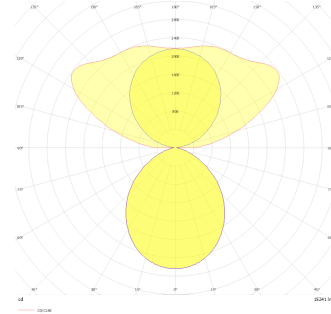

West

WES 130 013 030P 8040 10 99 OP 20 00

Sarkıt Armatür

Armatür Grubu	Sarkıt
Montaj Tipi	Sarkıt
Armatür Rengi	RAL 9005 - RAL 9006 - RAL 9010
Gövde	Dkp Sac
Optik	Difüzör Direkt+Endirekt
Işık Kaynağı	LED
Elektriksel Koruma Sınıfı	CLASS II
IP	20
IK	02
Çalışma Sıcaklığı	-20°C / +40°C
Işık Akısı	4800
Tüketim Gücü	60
Armatür Verimliliği	80 lm/W
Renkssel Geri Verim (CRI)	>80
Işık Renk Sıcaklığı (CCT)	2700K/3000K/4000K/6500K
Renk Toleransı	< 3 SDCM
Driver Tipi	On/Off
Driver Markası	Tridonic
LED Markası	Samsung
Giriş Gerilimi / Frekans	220-240 V AC 50/60 Hz
Güç Faktörü	>0.9
Surge	1kV
THD (AKIM)	>%20
LED ömrü	>70.000 saat
Opsiyon	On-Off / Dali / 1-10V / Acil Durum Kiti

Teknik Çizim

Fotometrik Eğri

Sipariş Kodu	Ürün Kodu	Güç (W)	Işık Akısı (LM)	CRI	CCT (K)	Optik	Ölçüler (mm)
19000371□	WES 130 013 030P 8040 10 99 OP 20 00	60	4800	>80	4000	120° Difüzör	1300x137x40

www.atelaydinlatma.com