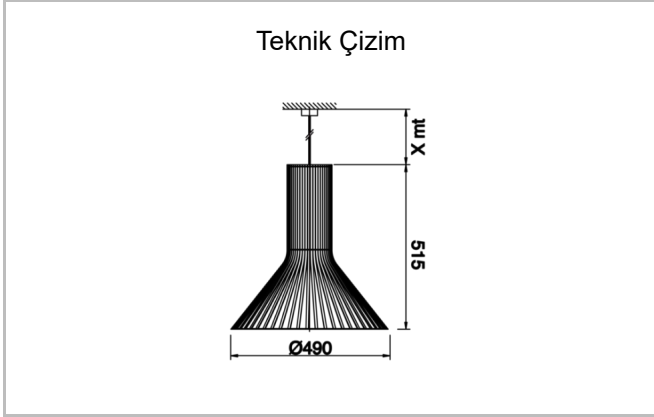

# Thai

RDL 033 024 033P 8040 10 99 CA 20 00

Sarkit Armatür

<b>Armatür Grubu</b>	Sarkit
<b>Montaj Tipi</b>	Sarkit
<b>Armatür Rengi</b>	RAL 9005 - RAL 9006 - RAL 9010
<b>Gövde</b>	Dkp Sac
<b>Optik</b>	Ampul
<b>Işık Kaynağı</b>	E27 Halojen Ampul
<b>Elektriksel Koruma Sınıfı</b>	CLASS II
<b>IP</b>	20
<b>IK</b>	02
<b>Çalışma Sıcaklığı</b>	-20°C / +40°C
<b>Işık Akısı</b>	150
<b>Tüketim Gücü</b>	150
<b>Armatür Verimliliği</b>	lm/W
<b>Renkset Geri Verim (CRI)</b>	>80
<b>Işık Renk Sıcaklığı (CCT)</b>	2700K/3000K/4000K/6500K
<b>Renk Toleransı</b>	< 3 SDCM
<b>Driver Tipi</b>	On/Off
<b>Giriş Gerilimi / Frekans</b>	220-240 V AC 50/60 Hz
<b>Güç Faktörü</b>	>0.9
<b>Surge</b>	1kV
<b>THD (AKIM)</b>	>%20
<b>LED ömrü</b>	>50.000 saat
<b>Opsiyon</b>	On-Off / Dali / 1-10V / Acil Durum Kitli

Sipariş Kodu	Ürün Kodu	Güç (W)	Işık Akısı (LM)	CRI	CCT (K)	Optik	Ölçüler (mm)
19000197	RDL 033 024 033P 8040 10 99 CA 20 00	150		>80	4000	130° Ampul	Ø490x515

www.atelaydinlatma.com