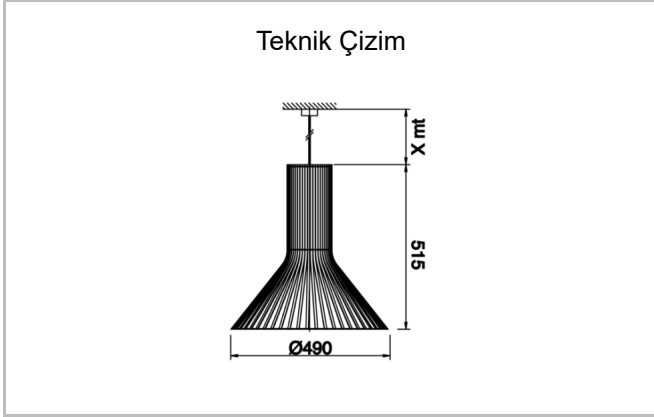

Thai

RDL 033 024 033P 8040 10 99 CA 20 00

Sarkit Armatür

Armatür Grubu	Sarkit
Montaj Tipi	Sarkit
Armatür Rengi	RAL 9005 - RAL 9006 - RAL 9010
Gövde	Dkp Sac
Optik	Ampul
Işık Kaynağı	E27 Halojen Ampul
Elektriksel Koruma Sınıfı	CLASS II
IP	20
IK	02
Çalışma Sıcaklığı	-20°C / +40°C
Işık Akısı	150
Tüketim Gücü	150
Armatür Verimliliği	lm/W
Renkset Geri Verim (CRI)	>80
Işık Renk Sıcaklığı (CCT)	2700K/3000K/4000K/6500K
Renk Toleransı	< 3 SDCM
Driver Tipi	On/Off
Giriş Gerilimi / Frekans	220-240 V AC 50/60 Hz
Güç Faktörü	>0.9
Surge	1kV
THD (AKIM)	>%20
LED ömrü	>50.000 saat
Opsiyon	On-Off / Dali / 1-10V / Acil Durum Kitli

Sipariş Kodu	Ürün Kodu	Güç (W)	Işık Akısı (LM)	CRI	CCT (K)	Optik	Ölçüler (mm)
19000197	RDL 033 024 033P 8040 10 99 CA 20 00	150		>80	4000	130° Ampul	Ø490x515

www.atelaydinlatma.com