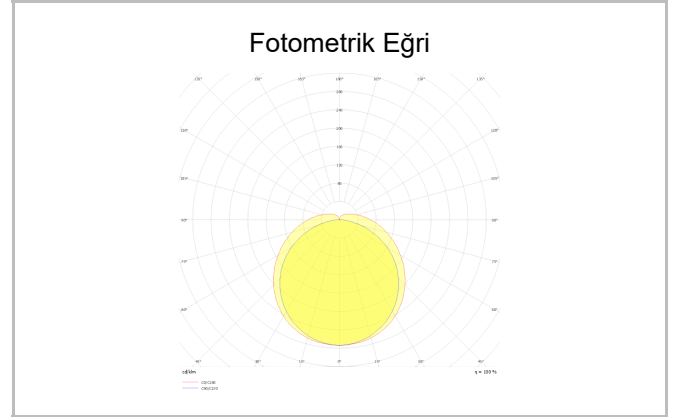

Radial

RDL 033 024 033P 8040 10 99 CA 20 00

Sarkit Armatür

Armatür Grubu	Sarkit
Montaj Tipi	Sarkit
Armatür Rengi	RAL 9005 - RAL 9006 - RAL 9010
Gövde	Alüminyum
Optik	Yansıtıcı Gövde & Cam
Işık Kaynağı	LED
Elektriksel Koruma Sınıfı	CLASS II
IP	20
IK	02
Çalışma Sıcaklığı	-20°C / +40°C
Işık Akısı	4500
Tüketim Gücü	33
Armatür Verimliliği	130 lm/W
Renkset Geri Verim (CRI)	>80
Işık Renk Sıcaklığı (CCT)	2700K/3000K/4000K/6500K
Renk Toleransı	< 3 SDCM
Driver Tipi	On/Off
Driver Markası	Tridonic
LED Markası	Samsung
Giriş Gerilimi / Frekans	220-240 V AC 50/60 Hz
Güç Faktörü	>0.9
Surge	1kV
THD (AKIM)	>%20
LED ömrü	>70.000 saat
Opsiyon	On-Off / Dali / 1-10V / Acil Durum Kiti

Sipariş Kodu	Ürün Kodu	Güç (W)	Işık Akısı (LM)	CRI	CCT (K)	Optik	Ölçüler (mm)
19000247□	RDL 033 024 033P 8040 10 99 CA 20 00	33	4500	>80	4000	130° Cam	Ø330x245

www.atelaydinlatma.com