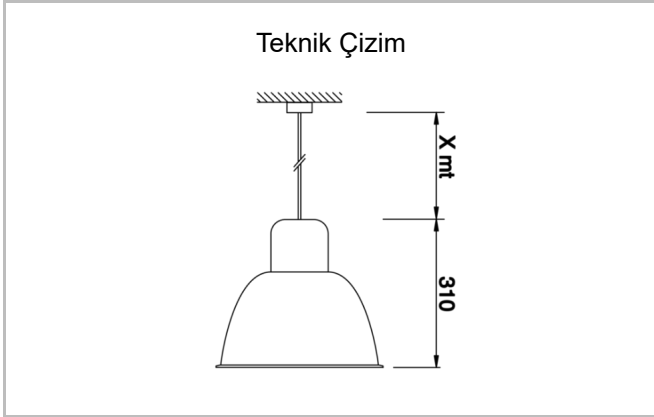

Radial

RDL 033 024 033P 8040 10 99 CA 20 00

Sarkit Armatür

Armatür Grubu	Sarkit
Montaj Tipi	Sarkit
Armatür Rengi	RAL 9005 - RAL 9006 - RAL 9010
Gövde	Alüminyum
Optik	Yansıtıcı Gövde & Cam
Işık Kaynağı	LED
Elektriksel Koruma Sınıfı	CLASS II
IP	20
IK	02
Çalışma Sıcaklığı	-20°C / +40°C
Işık Akısı	4500
Tüketim Gücü	33
Armatür Verimliliği	130 lm/W
Renkset Geri Verim (CRI)	>80
Işık Renk Sıcaklığı (CCT)	2700K/3000K/4000K/6500K
Renk Toleransı	< 3 SDCM
Driver Tipi	On/Off
Driver Markası	Tridonic
LED Markası	Samsung
Giriş Gerilimi / Frekans	220-240 V AC 50/60 Hz
Güç Faktörü	>0.9
Surge	1kV
THD (AKIM)	>%20
LED ömrü	>70.000 saat
Opsiyon	On-Off / Dali / 1-10V / Acil Durum Kiti

Sipariş Kodu	Ürün Kodu	Güç (W)	Işık Akısı (LM)	CRI	CCT (K)	Optik	Ölçüler (mm)
19000247□	RDL 033 024 033P 8040 10 99 CA 20 00	33	4500	>80	4000	130° Cam	Ø330x245

www.atelaydinlatma.com