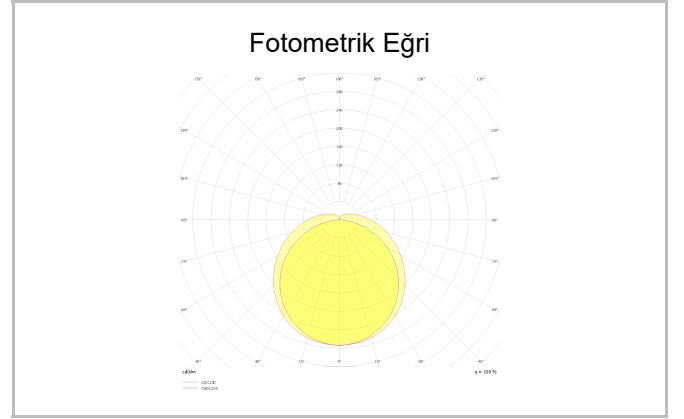

Radial

RDL 033 024 033P 8040 10 99 CA 20 00

Sarkit Armatür

Armatür Grubu	Sarkit
Montaj Tipi	Sarkit
Armatür Rengi	RAL 9005 - RAL 9006 - RAL 9010
Gövde	Alüminyum
Optik	Yansıtıcı Gövde & Cam
Işık Kaynağı	LED
Elektriksel Koruma Sınıfı	CLASS II
IP	20
IK	02
Çalışma Sıcaklığı	-20°C / +40°C
Işık Akısı	4500
Tüketim Gücü	33
Armatür Verimliliği	130 lm/W
Renkset Geri Verim (CRI)	>80
Işık Renk Sıcaklığı (CCT)	2700K/3000K/4000K/6500K
Renk Toleransı	< 3 SDCM
Driver Tipi	On/Off
Driver Markası	Tridonic
LED Markası	Samsung
Giriş Gerilimi / Frekans	220-240 V AC 50/60 Hz
Güç Faktörü	>0.9
Surge	1kV
THD (AKIM)	>%20
LED ömrü	>70.000 saat
Opsiyon	On-Off / Dali / 1-10V / Acil Durum Kiti

Sipariş Kodu	Ürün Kodu	Güç (W)	Işık Akısı (LM)	CRI	CCT (K)	Optik	Ölçüler (mm)
19000247□	RDL 033 024 033P 8040 10 99 CA 20 00	33	4500	>80	4000	130° Cam	Ø330x245

www.atelaydinlatma.com