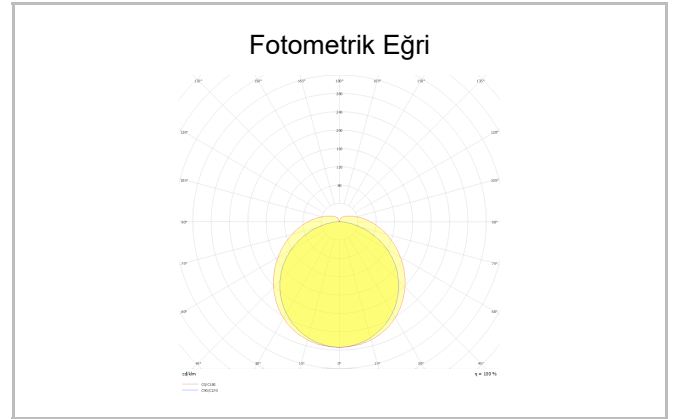

Radial

RDL 033 024 026P 8040 10 99 CA 20 00

Sarkit Armatür

Armatür Grubu	Sarkit
Montaj Tipi	Sarkit
Armatür Rengi	RAL 9005 - RAL 9006 - RAL 9010
Gövde	Alüminyum
Optik	Yansıtıcı Gövde & Cam
Işık Kaynağı	LED
Elektriksel Koruma Sınıfı	CLASS II
IP	20
IK	02
Çalışma Sıcaklığı	-20°C / +40°C
Işık Akısı	3380
Tüketim Gücü	26
Armatür Verimliliği	130 lm/W
Renkset Geri Verim (CRI)	>80
Işık Renk Sıcaklığı (CCT)	2700K/3000K/4000K/6500K
Renk Toleransı	< 3 SDCM
Driver Tipi	On/Off
Driver Markası	Tridonic
LED Markası	Samsung
Giriş Gerilimi / Frekans	220-240 V AC 50/60 Hz
Güç Faktörü	>0.9
Surge	1kV
THD (AKIM)	>%20
LED ömrü	>70.000 saat
Opsiyon	On-Off / Dali / 1-10V / Acil Durum Kiti

Sipariş Kodu	Ürün Kodu	Güç (W)	Işık Akısı (LM)	CRI	CCT (K)	Optik	Ölçüler (mm)
19000229	RDL 033 024 026P 8040 10 99 CA 20 00	26	3380	>80	4000	130° Cam	Ø330x245

www.atelaydinlatma.com