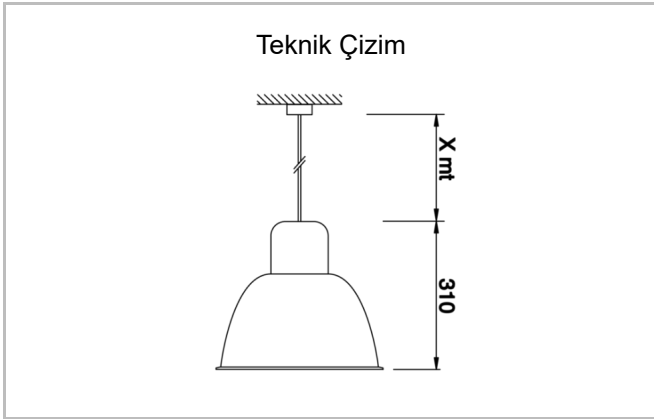

Radial

RDL 033 024 026P 8040 10 99 CA 20 00

Sarkit Armatür

Armatür Grubu	Sarkit
Montaj Tipi	Sarkit
Armatür Rengi	RAL 9005 - RAL 9006 - RAL 9010
Gövde	Alüminyum
Optik	Yansıtıcı Gövde & Cam
Işık Kaynağı	LED
Elektriksel Koruma Sınıfı	CLASS II
IP	20
IK	02
Çalışma Sıcaklığı	-20°C / +40°C
Işık Akısı	3380
Tüketim Gücü	26
Armatür Verimliliği	130 lm/W
Renkset Geri Verim (CRI)	>80
Işık Renk Sıcaklığı (CCT)	2700K/3000K/4000K/6500K
Renk Toleransı	< 3 SDCM
Driver Tipi	On/Off
Driver Markası	Tridonic
LED Markası	Samsung
Giriş Gerilimi / Frekans	220-240 V AC 50/60 Hz
Güç Faktörü	>0.9
Surge	1kV
THD (AKIM)	>%20
LED ömrü	>70.000 saat
Opsiyon	On-Off / Dali / 1-10V / Acil Durum Kiti

Sipariş Kodu	Ürün Kodu	Güç (W)	Işık Akısı (LM)	CRI	CCT (K)	Optik	Ölçüler (mm)
19000229	RDL 033 024 026P 8040 10 99 CA 20 00	26	3380	>80	4000	130° Cam	Ø330x245

www.atelaydinlatma.com