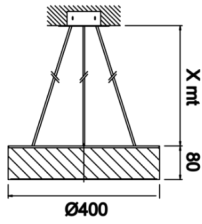

Drums

DRM 150 008 180P 8040 10 99 OP 40 00

Sarkit Armatür

Armatür Grubu	Sarkit
Montaj Tipi	Sarkit
Armatür Rengi	RAL 9005 - RAL 9006 - RAL 9010
Gövde	Alüminyum Ekstrüzyon
Optik	Opal Difüzör
Işık Kaynağı	LED
Elektriksel Koruma Sınıfı	CLASS II
IP	40
IK	02
Çalışma Sıcaklığı	-20°C / +40°C
Işık Akısı	22850
Tüketim Gücü	150
Armatür Verimliliği	124,5 lm/W
Renkset Geri Verim (CRI)	>80
Işık Renk Sıcaklığı (CCT)	2700K/3000K/4000K/6500K
Renk Toleransı	< 3 SDCM
Driver Tipi	On/Off
Driver Markası	Tridonic
LED Markası	Samsung
Giriş Gerilimi / Frekans	220-240 V AC 50/60 Hz
Güç Faktörü	>0.9
Surge	1kV
THD (AKIM)	>%20
LED ömrü	>50.000 saat
Opsiyon	On-Off / Dali / 1-10V / Acil Durum Kittli

Teknik Çizim

Fotometrik Eğri

www.atelaydinlatma.com

Drums

DRM 150 008 180P 8040 10 99 OP 40 00

Sarkit Armatür

Sipariş Kodu	Ürün Kodu	Güç (W)	Işık Akısı (LM)	CRI	CCT (K)	Optik	Ölçüler (mm)
	DRM 150 008 180P 8040 10 99 OP 40 00	150	22850	>80	4000	120° Opal Difüzör	Ø150