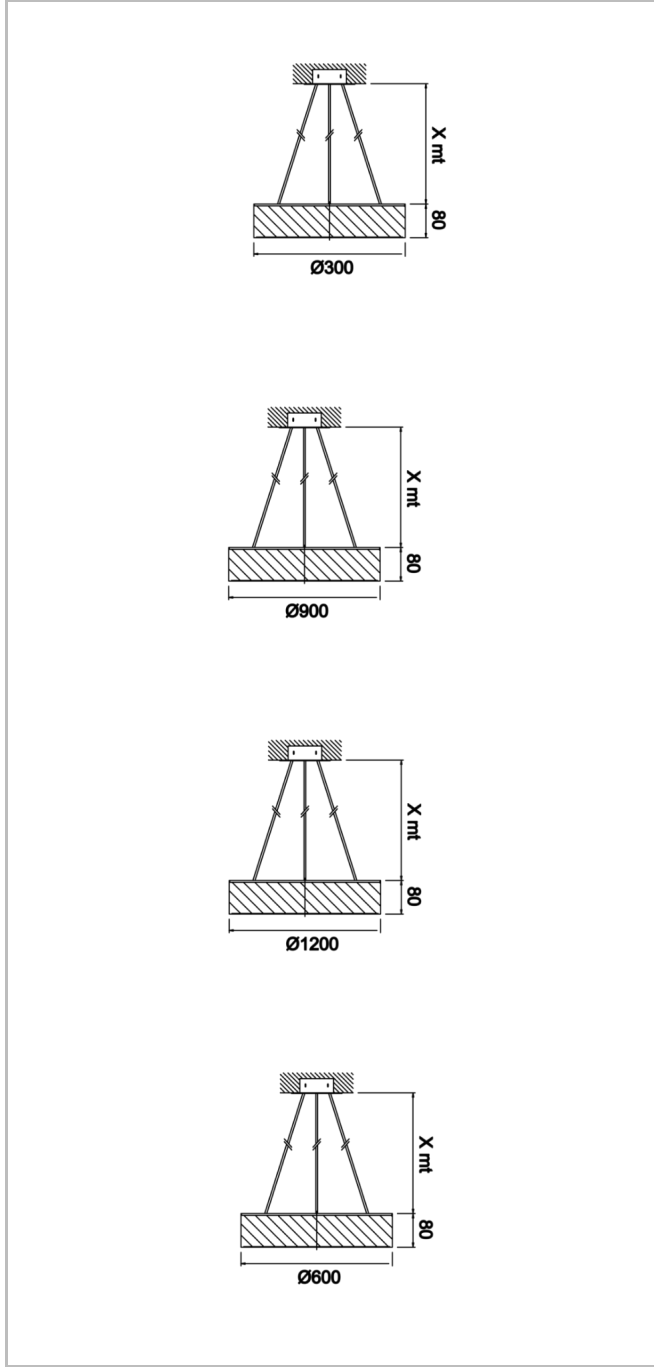

Teknik Çizim

Fotometrik Eğri

www.atelaydinlatma.com

Drums

DRM 150 008 180P 8040 10 99 OP 40 00

Sarkit Armatür

Sipariş Kodu	Ürün Kodu	Güç (W)	Işık Akısı (LM)	CRI	CCT (K)	Optik	Ölçüler (mm)
	DRM 150 008 180P 8040 10 99 OP 40 00	150	22850	>80	4000	120° Opal Difüzör	Ø150