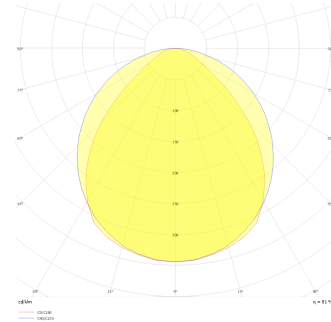

Drums

DRM 150 008 180P 8040 10 99 OP 40 00

Sarkit Armatür

Armatür Grubu	Sarkit
Montaj Tipi	Sarkit
Armatür Rengi	RAL 9005 - RAL 9006 - RAL 9010
Gövde	Alüminyum Ekstrüzyon
Optik	Opal Difüzör
Işık Kaynağı	LED
Elektriksel Koruma Sınıfı	CLASS II
IP	40
IK	02
Çalışma Sıcaklığı	-20°C / +40°C
Işık Akısı	22850
Tüketim Gücü	150
Armatür Verimliliği	124,5 lm/W
Renkset Geri Verim (CRI)	>80
Işık Renk Sıcaklığı (CCT)	2700K/3000K/4000K/6500K
Renk Toleransı	< 3 SDCM
Driver Tipi	On/Off
Driver Markası	Tridonic
LED Markası	Samsung
Giriş Gerilimi / Frekans	220-240 V AC 50/60 Hz
Güç Faktörü	>0.9
Surge	1kV
THD (AKIM)	>%20
LED ömrü	>50.000 saat
Opsiyon	On-Off / Dali / 1-10V / Acil Durum Kittli

Teknik Çizim

Fotometrik Eğri

www.atelaydinlatma.com

Drums

DRM 150 008 180P 8040 10 99 OP 40 00

Sarkit Armatür

Sipariş Kodu	Ürün Kodu	Güç (W)	Işık Akısı (LM)	CRI	CCT (K)	Optik	Ölçüler (mm)
	DRM 150 008 180P 8040 10 99 OP 40 00	150	22850	>80	4000	120° Opal Difüzör	Ø150