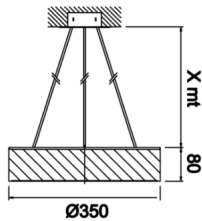

Drums

DRM 150 008 180P 8040 10 99 OP 40 00

Sarkıt Armatür

Armatür Grubu	Sarkıt
Montaj Tipi	Sarkıt
Armatür Rengi	RAL 9005 - RAL 9006 - RAL 9010
Gövde	Alüminyum Ekstrüzyon
Optik	Opal Difüzör
Işık Kaynağı	LED
Elektriksel Koruma Sınıfı	CLASS II
IP	40
IK	02
Çalışma Sıcaklığı	-20°C / +40°C
Işık Akısı	22850
Tüketim Gücü	150
Armatür Verimliliği	124,5 lm/W
Renkset Geri Verim (CRI)	>80
Işık Renk Sıcaklığı (CCT)	2700K/3000K/4000K/6500K
Renk Toleransı	< 3 SDCM
Driver Tipi	On/Off
Driver Markası	Tridonic
LED Markası	Samsung
Giriş Gerilimi / Frekans	220-240 V AC 50/60 Hz
Güç Faktörü	>0.9
Surge	1kV
THD (AKIM)	>%20
LED ömrü	>50.000 saat
Opsiyon	On-Off / Dali / 1-10V / Acil Durum Kittli

Teknik Çizim

Fotometrik Eğri

www.atelaydinlatma.com

Drums

DRM 150 008 180P 8040 10 99 OP 40 00

Sarkit Armatür

Sipariş Kodu	Ürün Kodu	Güç (W)	Işık Akısı (LM)	CRI	CCT (K)	Optik	Ölçüler (mm)
	DRM 150 008 180P 8040 10 99 OP 40 00	150	22850	>80	4000	120° Opal Difüzör	Ø150