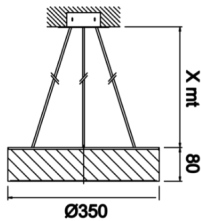

Drums

DRM 150 008 180P 8040 10 99 OP 40 00

Sarkit Armatür

Armatür Grubu	Sarkit
Montaj Tipi	Sarkit
Armatür Rengi	RAL 9005 - RAL 9006 - RAL 9010
Gövde	Alüminyum Ekstrüzyon
Optik	Opal Difüzör
Işık Kaynağı	LED
Elektriksel Koruma Sınıfı	CLASS II
IP	40
IK	02
Çalışma Sıcaklığı	-20°C / +40°C
Işık Akısı	22850
Tüketim Gücü	150
Armatür Verimliliği	124,5 lm/W
Renkset Geri Verim (CRI)	>80
Işık Renk Sıcaklığı (CCT)	2700K/3000K/4000K/6500K
Renk Toleransı	< 3 SDCM
Driver Tipi	On/Off
Driver Markası	Tridonic
LED Markası	Samsung
Giriş Gerilimi / Frekans	220-240 V AC 50/60 Hz
Güç Faktörü	>0.9
Surge	1kV
THD (AKIM)	>%20
LED ömrü	>50.000 saat
Opsiyon	On-Off / Dali / 1-10V / Acil Durum Kittli

Teknik Çizim

Fotometrik Eğri

www.atelaydinlatma.com

Drums

DRM 150 008 180P 8040 10 99 OP 40 00

Sarkit Armatür

Sipariş Kodu	Ürün Kodu	Güç (W)	Işık Akısı (LM)	CRI	CCT (K)	Optik	Ölçüler (mm)
	DRM 150 008 180P 8040 10 99 OP 40 00	150	22850	>80	4000	120° Opal Difüzör	Ø150