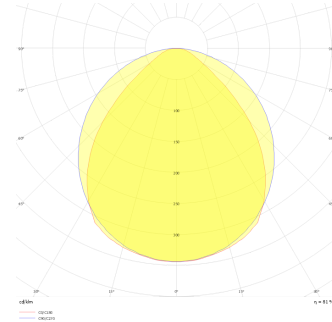

Drums

DRM 150 008 180P 8040 10 99 OP 40 00

Sarkıt Armatür

Armatür Grubu	Sarkıt
Montaj Tipi	Sarkıt
Armatür Rengi	RAL 9005 - RAL 9006 - RAL 9010
Gövde	Alüminyum Ekstrüzyon
Optik	Opal Difüzör
Işık Kaynağı	LED
Elektriksel Koruma Sınıfı	CLASS II
IP	40
IK	02
Çalışma Sıcaklığı	-20°C / +40°C
Işık Akısı	22850
Tüketim Gücü	150
Armatür Verimliliği	124,5 lm/W
Renkset Geri Verim (CRI)	>80
Işık Renk Sıcaklığı (CCT)	2700K/3000K/4000K/6500K
Renk Toleransı	< 3 SDCM
Driver Tipi	On/Off
Driver Markası	Tridonic
LED Markası	Samsung
Giriş Gerilimi / Frekans	220-240 V AC 50/60 Hz
Güç Faktörü	>0.9
Surge	1kV
THD (AKIM)	>%20
LED ömrü	>50.000 saat
Opsiyon	On-Off / Dali / 1-10V / Acil Durum Kittli

Teknik Çizim

Fotometrik Eğri

www.atelaydinlatma.com

Drums

DRM 150 008 180P 8040 10 99 OP 40 00

Sarkit Armatür

Sipariş Kodu	Ürün Kodu	Güç (W)	Işık Akısı (LM)	CRI	CCT (K)	Optik	Ölçüler (mm)
	DRM 150 008 180P 8040 10 99 OP 40 00	150	22850	>80	4000	120° Opal Difüzör	Ø150