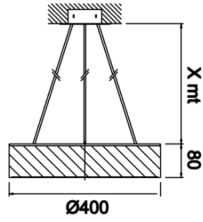

Drums

DRM 150 008 180P 8040 10 99 OP 40 00

Sarkıt Armatür

Armatür Grubu	Sarkıt
Montaj Tipi	Sarkıt
Armatür Rengi	RAL 9005 - RAL 9006 - RAL 9010
Gövde	Alüminyum Ekstrüzyon
Optik	Opal Difüzör
Işık Kaynağı	LED
Elektriksel Koruma Sınıfı	CLASS II
IP	40
IK	02
Çalışma Sıcaklığı	-20°C / +40°C
Işık Akısı	22850
Tüketim Gücü	150
Armatür Verimliliği	124,5 lm/W
Renkset Geri Verim (CRI)	>80
Işık Renk Sıcaklığı (CCT)	2700K/3000K/4000K/6500K
Renk Toleransı	< 3 SDCM
Driver Tipi	On/Off
Driver Markası	Tridonic
LED Markası	Samsung
Giriş Gerilimi / Frekans	220-240 V AC 50/60 Hz
Güç Faktörü	>0.9
Surge	1kV
THD (AKIM)	>%20
LED ömrü	>50.000 saat
Opsiyon	On-Off / Dali / 1-10V / Acil Durum Kittli

Teknik Çizim

Fotometrik Eğri

www.atelaydinlatma.com

Drums

DRM 150 008 180P 8040 10 99 OP 40 00

Sarkit Armatür

Sipariş Kodu	Ürün Kodu	Güç (W)	Işık Akısı (LM)	CRI	CCT (K)	Optik	Ölçüler (mm)
	DRM 150 008 180P 8040 10 99 OP 40 00	150	22850	>80	4000	120° Opal Difüzör	Ø150