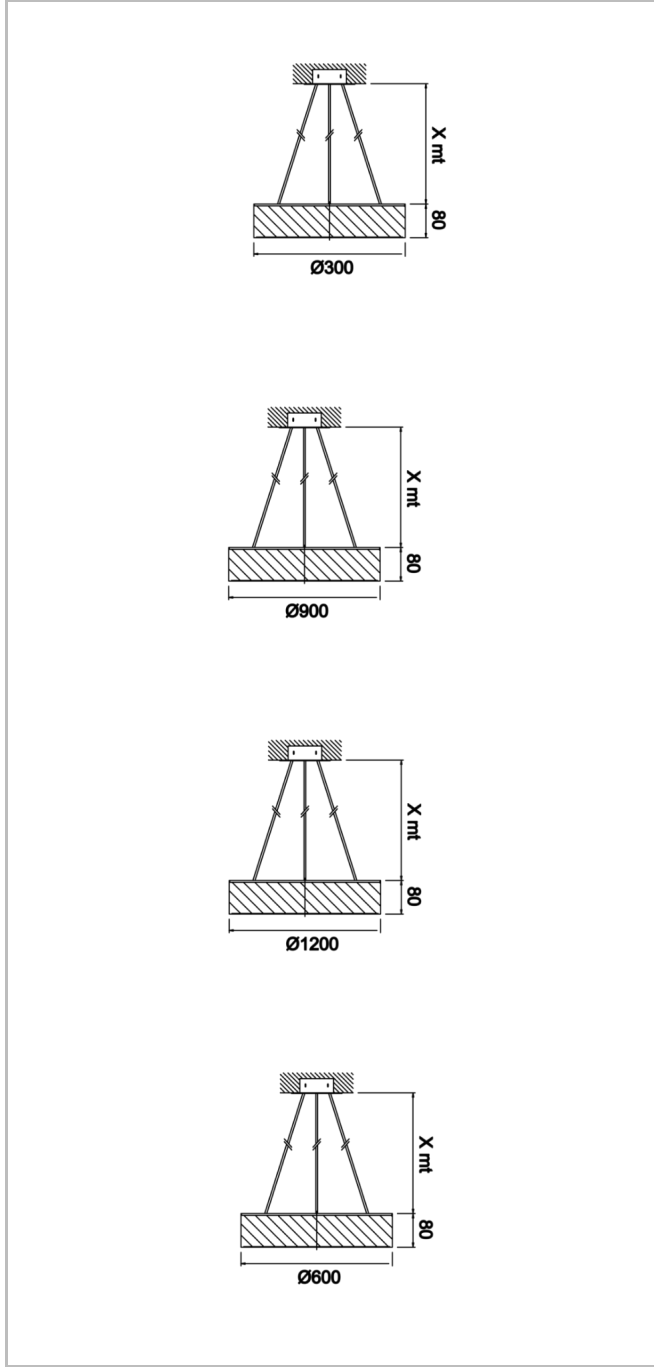

Drums

DRM 150 008 180P 8040 10 99 OP 40 00

Sarkıt Armatür

Armatür Grubu	Sarkıt
Montaj Tipi	Sarkıt
Armatür Rengi	RAL 9005 - RAL 9006 - RAL 9010
Gövde	Alüminyum Ekstrüzyon
Optik	Opal Difüzör
Işık Kaynağı	LED
Elektriksel Koruma Sınıfı	CLASS II
IP	40
IK	02
Çalışma Sıcaklığı	-20°C / +40°C
Işık Akısı	22850
Tüketim Gücü	150
Armatür Verimliliği	124,5 lm/W
Renkset Geri Verim (CRI)	>80
Işık Renk Sıcaklığı (CCT)	2700K/3000K/4000K/6500K
Renk Toleransı	< 3 SDCM
Driver Tipi	On/Off
Driver Markası	Tridonic
LED Markası	Samsung
Giriş Gerilimi / Frekans	220-240 V AC 50/60 Hz
Güç Faktörü	>0.9
Surge	1kV
THD (AKIM)	>%20
LED ömrü	>50.000 saat
Opsiyon	On-Off / Dali / 1-10V / Acil Durum Kittli

Teknik Çizim

Fotometrik Eğri

www.atelaydinlatma.com

Drums

DRM 150 008 180P 8040 10 99 OP 40 00

Sarkit Armatür

Sipariş Kodu	Ürün Kodu	Güç (W)	Işık Akısı (LM)	CRI	CCT (K)	Optik	Ölçüler (mm)
	DRM 150 008 180P 8040 10 99 OP 40 00	150	22850	>80	4000	120° Opal Difüzör	Ø150