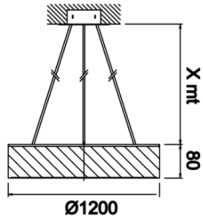

Drums

DRM 120 008 150P 8040 10 99 OP 40 00

Sarkit Armatür

Armatür Grubu	Sarkit
Montaj Tipi	Sarkit
Armatür Rengi	RAL 9005 - RAL 9006 - RAL 9010
Gövde	Alüminyum Ekstrüzyon
Optik	Opal Difüzör
Işık Kaynağı	LED
Elektriksel Koruma Sınıfı	CLASS II
IP	40
IK	02
Çalışma Sıcaklığı	-20°C / +40°C
Işık Akısı	16320
Tüketim Gücü	120
Armatür Verimliliği	124,5 lm/W
Renkset Geri Verim (CRI)	>80
Işık Renk Sıcaklığı (CCT)	2700K/3000K/4000K/6500K
Renk Toleransı	< 3 SDCM
Driver Tipi	On/Off
Driver Markası	Tridonic
LED Markası	Samsung
Giriş Gerilimi / Frekans	220-240 V AC 50/60 Hz
Güç Faktörü	>0.9
Surge	1kV
THD (AKIM)	>%20
LED ömrü	>50.000 saat
Opsiyon	On-Off / Dali / 1-10V / Acil Durum Kiti

Teknik Çizim

Fotometrik Eğri

Sipariş Kodu	Ürün Kodu	Güç (W)	Işık Akısı (LM)	CRI	CCT (K)	Optik	Ölçüler (mm)
	DRM 120 008 150P 8040 10 99 OP 40 00	120	16320	>80	4000	120° Opal Difüzör	Ø120

www.atelaydinlatma.com