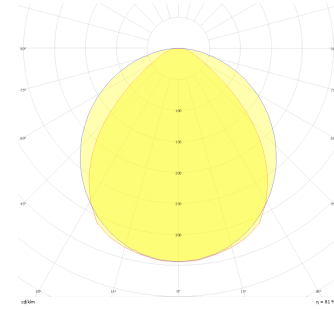

Drums

DRM 060 008 048P 8040 10 99 OP 40 00

Sarkit Armatür

Armatür Grubu	Sarkit
Montaj Tipi	Sarkit
Armatür Rengi	RAL 9005 - RAL 9006 - RAL 9010
Gövde	Alüminyum Ekstrüzyon
Optik	Opal Difüzör
Işık Kaynağı	LED
Elektriksel Koruma Sınıfı	CLASS II
IP	40
IK	02
Çalışma Sıcaklığı	-20°C / +40°C
Işık Akısı	6195
Tüketim Gücü	51
Armatür Verimliliği	124,5 lm/W
Renkset Geri Verim (CRI)	>80
Işık Renk Sıcaklığı (CCT)	2700K/3000K/4000K/6500K
Renk Toleransı	< 3 SDCM
Driver Tipi	On/Off
Driver Markası	Tridonic
LED Markası	Samsung
Giriş Gerilimi / Frekans	220-240 V AC 50/60 Hz
Güç Faktörü	>0.9
Surge	1kV
THD (AKIM)	>%20
LED ömrü	>50.000 saat
Opsiyon	On-Off / Dali / 1-10V / Acil Durum Kiti

Teknik Çizim

Fotometrik Eğri

Sipariş Kodu	Ürün Kodu	Güç (W)	Işık Akısı (LM)	CRI	CCT (K)	Optik	Ölçüler (mm)
	DRM 060 008 048P 8040 10 99 OP 40 00	51	6195	>80	4000	120° Opal Difüzör	Ø60

www.atelaydinlatma.com