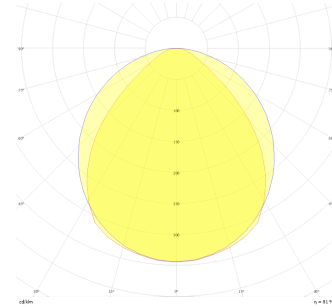

Drums

DRM 060 008 048P 8040 10 99 OP 40 00

Sarkit Armatür

Armatür Grubu	Sarkit
Montaj Tipi	Sarkit
Armatür Rengi	RAL 9005 - RAL 9006 - RAL 9010
Gövde	Alüminyum Ekstrüzyon
Optik	Opal Difüzör
Işık Kaynağı	LED
Elektriksel Koruma Sınıfı	CLASS II
IP	40
IK	02
Çalışma Sıcaklığı	-20°C / +40°C
Işık Akısı	6195
Tüketim Gücü	51
Armatür Verimliliği	124,5 lm/W
Renkset Geri Verim (CRI)	>80
Işık Renk Sıcaklığı (CCT)	2700K/3000K/4000K/6500K
Renk Toleransı	< 3 SDCM
Driver Tipi	On/Off
Driver Markası	Tridonic
LED Markası	Samsung
Giriş Gerilimi / Frekans	220-240 V AC 50/60 Hz
Güç Faktörü	>0.9
Surge	1kV
THD (AKIM)	>%20
LED ömrü	>50.000 saat
Opsiyon	On-Off / Dali / 1-10V / Acil Durum Kiti

Teknik Çizim

Fotometrik Eğri

Sipariş Kodu	Ürün Kodu	Güç (W)	Işık Akısı (LM)	CRI	CCT (K)	Optik	Ölçüler (mm)
	DRM 060 008 048P 8040 10 99 OP 40 00	51	6195	>80	4000	120° Opal Difüzör	Ø60

www.atelaydinlatma.com