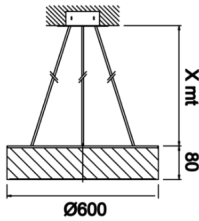

Drums

DRM 060 008 048P 8040 10 99 OP 40 00

Sarkit Armatür

Armatür Grubu	Sarkit
Montaj Tipi	Sarkit
Armatür Rengi	RAL 9005 - RAL 9006 - RAL 9010
Gövde	Alüminyum Ekstrüzyon
Optik	Opal Difüzör
Işık Kaynağı	LED
Elektriksel Koruma Sınıfı	CLASS II
IP	40
IK	02
Çalışma Sıcaklığı	-20°C / +40°C
Işık Akısı	6195
Tüketim Gücü	51
Armatür Verimliliği	124,5 lm/W
Renkset Geri Verim (CRI)	>80
Işık Renk Sıcaklığı (CCT)	2700K/3000K/4000K/6500K
Renk Toleransı	< 3 SDCM
Driver Tipi	On/Off
Driver Markası	Tridonic
LED Markası	Samsung
Giriş Gerilimi / Frekans	220-240 V AC 50/60 Hz
Güç Faktörü	>0.9
Surge	1kV
THD (AKIM)	>%20
LED ömrü	>50.000 saat
Opsiyon	On-Off / Dali / 1-10V / Acil Durum Kiti

Teknik Çizim

Fotometrik Eğri

Sipariş Kodu	Ürün Kodu	Güç (W)	Işık Akısı (LM)	CRI	CCT (K)	Optik	Ölçüler (mm)
	DRM 060 008 048P 8040 10 99 OP 40 00	51	6195	>80	4000	120° Opal Difüzör	Ø60

www.atelaydinlatma.com