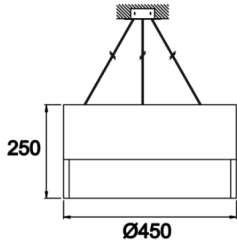

Dimple Drums Pendant

DDR 060 025 035P 9040 10 99 OP 40 00

Sarkit Armatür

Armatür Grubu	Sarkit
Montaj Tipi	Sarkit
Armatür Rengi	RAL 9005 - RAL 9006 - RAL 9010
Gövde	Dkp Sac
Optik	Opal Difüzör
Işık Kaynağı	LED
Elektriksel Koruma Sınıfı	CLASS II
IP	40
IK	02
Çalışma Sıcaklığı	-20°C / +40°C
Işık Akısı	4730
Tüketim Gücü	35
Armatür Verimliliği	108 lm/W
Renkset Geri Verim (CRI)	>80
Işık Renk Sıcaklığı (CCT)	2700K/3000K/4000K/6500K
Renk Toleransı	< 3 SDCM
Driver Tipi	On/Off
Driver Markası	Tridonic
LED Markası	Samsung
Giriş Gerilimi / Frekans	220-240 V AC 50/60 Hz
Güç Faktörü	>0.9
Surge	1kV
THD (AKIM)	>%20
LED ömrü	>70.000 saat
Opsiyon	On-Off / Dali / 1-10V / Acil Durum Kittli

Teknik Çizim

Fotometrik Eğri

www.atelaydinlatma.com

Dimple Drums Pendant

DDR 060 025 035P 9040 10 99 OP 40 00

Sarkit Armatür

Sipariş Kodu	Ürün Kodu	Güç (W)	Işık Akısı (LM)	CRI	CCT (K)	Optik	Ölçüler (mm)
	DDR 060 025 035P 9040 10 99 OP 40 00	35	4730	>80	4000	120° Difüzör	Ø600x250