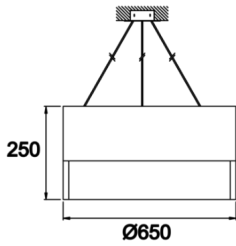

Dimple Drums Pendant

DDR 060 025 035P 9040 10 99 OP 40 00

Sarkit Armatür

Armatür Grubu	Sarkit
Montaj Tipi	Sarkit
Armatür Rengi	RAL 9005 - RAL 9006 - RAL 9010
Gövde	Dkp Sac
Optik	Opal Difüzör
Işık Kaynağı	LED
Elektriksel Koruma Sınıfı	CLASS II
IP	40
IK	02
Çalışma Sıcaklığı	-20°C / +40°C
Işık Akısı	4730
Tüketim Gücü	35
Armatür Verimliliği	108 lm/W
Renkset Geri Verim (CRI)	>80
Işık Renk Sıcaklığı (CCT)	2700K/3000K/4000K/6500K
Renk Toleransı	< 3 SDCM
Driver Tipi	On/Off
Driver Markası	Tridonic
LED Markası	Samsung
Giriş Gerilimi / Frekans	220-240 V AC 50/60 Hz
Güç Faktörü	>0.9
Surge	1kV
THD (AKIM)	>%20
LED ömrü	>70.000 saat
Opsiyon	On-Off / Dali / 1-10V / Acil Durum Kittli

Teknik Çizim

Fotometrik Eğri

www.atelaydinlatma.com

Dimple Drums Pendant

DDR 060 025 035P 9040 10 99 OP 40 00

Sarkit Armatür

Sipariş Kodu	Ürün Kodu	Güç (W)	Işık Akısı (LM)	CRI	CCT (K)	Optik	Ölçüler (mm)
	DDR 060 025 035P 9040 10 99 OP 40 00	35	4730	>80	4000	120° Difüzör	Ø600x250