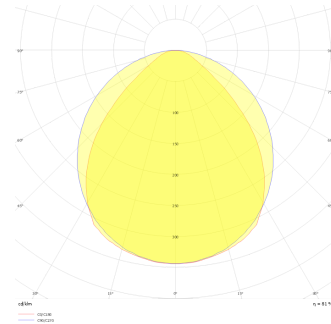

Dimple Drums Pendant

DDR 060 025 035P 9040 10 99 OP 40 00

Sarkit Armatür

Armatür Grubu	Sarkit
Montaj Tipi	Sarkit
Armatür Rengi	RAL 9005 - RAL 9006 - RAL 9010
Gövde	Dkp Sac
Optik	Opal Difüzör
Işık Kaynağı	LED
Elektriksel Koruma Sınıfı	CLASS II
IP	40
IK	02
Çalışma Sıcaklığı	-20°C / +40°C
Işık Akısı	4730
Tüketim Gücü	35
Armatür Verimliliği	108 lm/W
Renkset Geri Verim (CRI)	>80
Işık Renk Sıcaklığı (CCT)	2700K/3000K/4000K/6500K
Renk Toleransı	< 3 SDCM
Driver Tipi	On/Off
Driver Markası	Tridonic
LED Markası	Samsung
Giriş Gerilimi / Frekans	220-240 V AC 50/60 Hz
Güç Faktörü	>0.9
Surge	1kV
THD (AKIM)	>%20
LED ömrü	>70.000 saat
Opsiyon	On-Off / Dali / 1-10V / Acil Durum Kittli

Teknik Çizim

Fotometrik Eğri

www.atelaydinlatma.com

Dimple Drums Pendant

DDR 060 025 035P 9040 10 99 OP 40 00

Sarkit Armatür

Sipariş Kodu	Ürün Kodu	Güç (W)	Işık Akısı (LM)	CRI	CCT (K)	Optik	Ölçüler (mm)
	DDR 060 025 035P 9040 10 99 OP 40 00	35	4730	>80	4000	120° Difüzör	Ø600x250