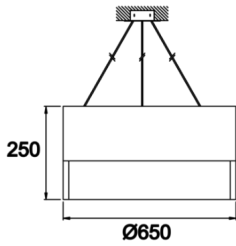

Dimple Drums Pendant

DDR 050 025 025P 9040 10 99 OP 40 00

Sarkit Armatür

Armatür Grubu	Sarkit
Montaj Tipi	Sarkit
Armatür Rengi	RAL 9005 - RAL 9006 - RAL 9010
Gövde	Dkp Sac
Optik	Opal Difüzör
Işık Kaynağı	LED
Elektriksel Koruma Sınıfı	CLASS II
IP	40
IK	02
Çalışma Sıcaklığı	-20°C / +40°C
Işık Akısı	3650
Tüketim Gücü	25
Armatür Verimliliği	108 lm/W
Renkset Geri Verim (CRI)	>80
Işık Renk Sıcaklığı (CCT)	2700K/3000K/4000K/6500K
Renk Toleransı	< 3 SDCM
Driver Tipi	On/Off
Driver Markası	Tridonic
LED Markası	Samsung
Giriş Gerilimi / Frekans	220-240 V AC 50/60 Hz
Güç Faktörü	>0.9
Surge	1kV
THD (AKIM)	>%20
LED ömrü	>70.000 saat
Opsiyon	On-Off / Dali / 1-10V / Acil Durum Kitli

Teknik Çizim

Fotometrik Eğri

www.atelaydinlatma.com

Dimple Drums Pendant

DDR 050 025 025P 9040 10 99 OP 40 00

Sarkit Armatür

Sipariş Kodu	Ürün Kodu	Güç (W)	Işık Akısı (LM)	CRI	CCT (K)	Optik	Ölçüler (mm)
	DDR 050 025 025P 9040 10 99 OP 40 00	25	3650	>80	4000	120° Difüzör	Ø500x250