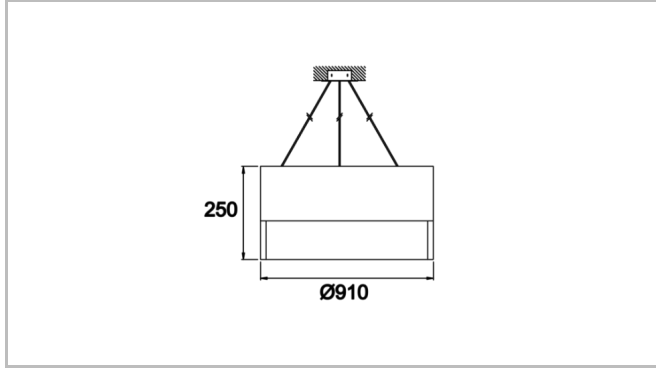

Teknik Çizim

Fotometrik Eğri

www.atelaydinlatma.com

Dimple Drums Pendant

DDR 050 025 025P 9040 10 99 OP 40 00

Sarkit Armatür

Sipariş Kodu	Ürün Kodu	Güç (W)	Işık Akısı (LM)	CRI	CCT (K)	Optik	Ölçüler (mm)
	DDR 050 025 025P 9040 10 99 OP 40 00	25	3650	>80	4000	120° Difüzör	Ø500x250