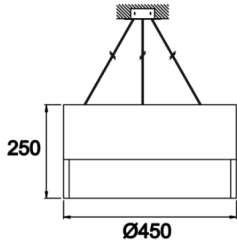

Dimple Drums Pendant

DDR 050 025 025P 9040 10 99 OP 40 00

Sarkit Armatür

Armatür Grubu	Sarkit
Montaj Tipi	Sarkit
Armatür Rengi	RAL 9005 - RAL 9006 - RAL 9010
Gövde	Dkp Sac
Optik	Opal Difüzör
Işık Kaynağı	LED
Elektriksel Koruma Sınıfı	CLASS II
IP	40
IK	02
Çalışma Sıcaklığı	-20°C / +40°C
Işık Akısı	3650
Tüketim Gücü	25
Armatür Verimliliği	108 lm/W
Renkset Geri Verim (CRI)	>80
Işık Renk Sıcaklığı (CCT)	2700K/3000K/4000K/6500K
Renk Toleransı	< 3 SDCM
Driver Tipi	On/Off
Driver Markası	Tridonic
LED Markası	Samsung
Giriş Gerilimi / Frekans	220-240 V AC 50/60 Hz
Güç Faktörü	>0.9
Surge	1kV
THD (AKIM)	>%20
LED ömrü	>70.000 saat
Opsiyon	On-Off / Dali / 1-10V / Acil Durum Kitli

Teknik Çizim

Fotometrik Eğri

www.atelaydinlatma.com

Dimple Drums Pendant

DDR 050 025 025P 9040 10 99 OP 40 00

Sarkit Armatür

Sipariş Kodu	Ürün Kodu	Güç (W)	Işık Akısı (LM)	CRI	CCT (K)	Optik	Ölçüler (mm)
	DDR 050 025 025P 9040 10 99 OP 40 00	25	3650	>80	4000	120° Difüzör	Ø500x250