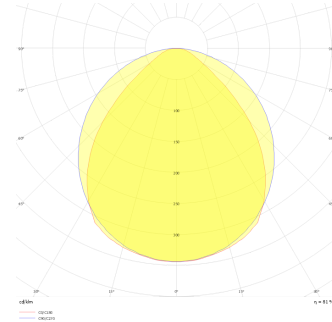

Dimple Drums Pendant

DDR 050 025 025P 9040 10 99 OP 40 00

Sarkit Armatür

Armatür Grubu	Sarkit
Montaj Tipi	Sarkit
Armatür Rengi	RAL 9005 - RAL 9006 - RAL 9010
Gövde	Dkp Sac
Optik	Opal Difüzör
Işık Kaynağı	LED
Elektriksel Koruma Sınıfı	CLASS II
IP	40
IK	02
Çalışma Sıcaklığı	-20°C / +40°C
Işık Akısı	3650
Tüketim Gücü	25
Armatür Verimliliği	108 lm/W
Renkset Geri Verim (CRI)	>80
Işık Renk Sıcaklığı (CCT)	2700K/3000K/4000K/6500K
Renk Toleransı	< 3 SDCM
Driver Tipi	On/Off
Driver Markası	Tridonic
LED Markası	Samsung
Giriş Gerilimi / Frekans	220-240 V AC 50/60 Hz
Güç Faktörü	>0.9
Surge	1kV
THD (AKIM)	>%20
LED ömrü	>70.000 saat
Opsiyon	On-Off / Dali / 1-10V / Acil Durum Kitli

Teknik Çizim

Fotometrik Eğri

www.atelaydinlatma.com

Dimple Drums Pendant

DDR 050 025 025P 9040 10 99 OP 40 00

Sarkit Armatür

Sipariş Kodu	Ürün Kodu	Güç (W)	Işık Akısı (LM)	CRI	CCT (K)	Optik	Ölçüler (mm)
	DDR 050 025 025P 9040 10 99 OP 40 00	25	3650	>80	4000	120° Difüzör	Ø500x250