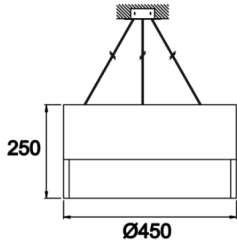

Dimple Drums Pendant

DDR 050 025 025P 9040 10 99 OP 40 00

Sarkit Armatür

Armatür Grubu	Sarkit
Montaj Tipi	Sarkit
Armatür Rengi	RAL 9005 - RAL 9006 - RAL 9010
Gövde	Dkp Sac
Optik	Opal Difüzör
Işık Kaynağı	LED
Elektriksel Koruma Sınıfı	CLASS II
IP	40
IK	02
Çalışma Sıcaklığı	-20°C / +40°C
Işık Akısı	3650
Tüketim Gücü	25
Armatür Verimliliği	108 lm/W
Renkset Geri Verim (CRI)	>80
Işık Renk Sıcaklığı (CCT)	2700K/3000K/4000K/6500K
Renk Toleransı	< 3 SDCM
Driver Tipi	On/Off
Driver Markası	Tridonic
LED Markası	Samsung
Giriş Gerilimi / Frekans	220-240 V AC 50/60 Hz
Güç Faktörü	>0.9
Surge	1kV
THD (AKIM)	>%20
LED ömrü	>70.000 saat
Opsiyon	On-Off / Dali / 1-10V / Acil Durum Kittli

Teknik Çizim

Fotometrik Eğri

www.atelaydinlatma.com

Dimple Drums Pendant

DDR 050 025 025P 9040 10 99 OP 40 00

Sarkit Armatür

Sipariş Kodu	Ürün Kodu	Güç (W)	Işık Akısı (LM)	CRI	CCT (K)	Optik	Ölçüler (mm)
	DDR 050 025 025P 9040 10 99 OP 40 00	25	3650	>80	4000	120° Difüzör	Ø500x250