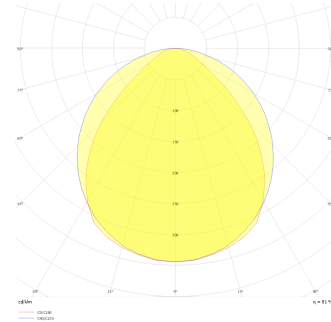

Dimple Drums Pendant

DDR 050 025 025P 9040 10 99 OP 40 00

Sarkit Armatür

Armatür Grubu	Sarkit
Montaj Tipi	Sarkit
Armatür Rengi	RAL 9005 - RAL 9006 - RAL 9010
Gövde	Dkp Sac
Optik	Opal Difüzör
Işık Kaynağı	LED
Elektriksel Koruma Sınıfı	CLASS II
IP	40
IK	02
Çalışma Sıcaklığı	-20°C / +40°C
Işık Akısı	3650
Tüketim Gücü	25
Armatür Verimliliği	108 lm/W
Renkset Geri Verim (CRI)	>80
Işık Renk Sıcaklığı (CCT)	2700K/3000K/4000K/6500K
Renk Toleransı	< 3 SDCM
Driver Tipi	On/Off
Driver Markası	Tridonic
LED Markası	Samsung
Giriş Gerilimi / Frekans	220-240 V AC 50/60 Hz
Güç Faktörü	>0.9
Surge	1kV
THD (AKIM)	>%20
LED ömrü	>70.000 saat
Opsiyon	On-Off / Dali / 1-10V / Acil Durum Kittli

Teknik Çizim

Fotometrik Eğri

www.atelaydinlatma.com

Dimple Drums Pendant

DDR 050 025 025P 9040 10 99 OP 40 00

Sarkit Armatür

Sipariş Kodu	Ürün Kodu	Güç (W)	Işık Akısı (LM)	CRI	CCT (K)	Optik	Ölçüler (mm)
	DDR 050 025 025P 9040 10 99 OP 40 00	25	3650	>80	4000	120° Difüzör	Ø500x250