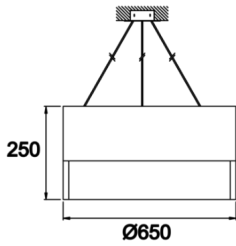

Dimple Drums Pendant

DDR 050 025 025P 9040 10 99 OP 40 00

Sarkit Armatür

Armatür Grubu	Sarkit
Montaj Tipi	Sarkit
Armatür Rengi	RAL 9005 - RAL 9006 - RAL 9010
Gövde	Dkp Sac
Optik	Opal Difüzör
Işık Kaynağı	LED
Elektriksel Koruma Sınıfı	CLASS II
IP	40
IK	02
Çalışma Sıcaklığı	-20°C / +40°C
Işık Akısı	3650
Tüketim Gücü	25
Armatür Verimliliği	108 lm/W
Renkset Geri Verim (CRI)	>80
Işık Renk Sıcaklığı (CCT)	2700K/3000K/4000K/6500K
Renk Toleransı	< 3 SDCM
Driver Tipi	On/Off
Driver Markası	Tridonic
LED Markası	Samsung
Giriş Gerilimi / Frekans	220-240 V AC 50/60 Hz
Güç Faktörü	>0.9
Surge	1kV
THD (AKIM)	>%20
LED ömrü	>70.000 saat
Opsiyon	On-Off / Dali / 1-10V / Acil Durum Kittli

Teknik Çizim

Fotometrik Eğri

www.atelaydinlatma.com

Dimple Drums Pendant

DDR 050 025 025P 9040 10 99 OP 40 00

Sarkit Armatür

Sipariş Kodu	Ürün Kodu	Güç (W)	Işık Akısı (LM)	CRI	CCT (K)	Optik	Ölçüler (mm)
	DDR 050 025 025P 9040 10 99 OP 40 00	25	3650	>80	4000	120° Difüzör	Ø500x250