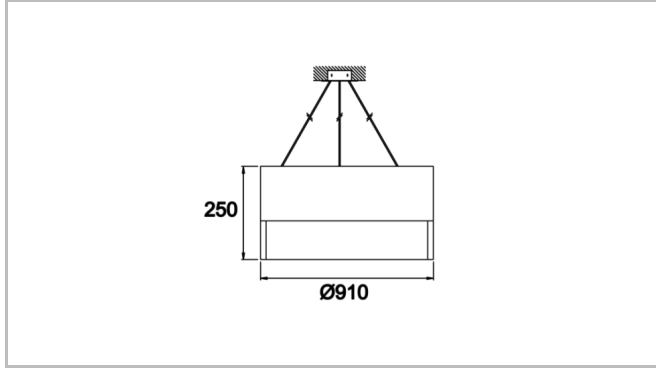

Teknik Çizim

Fotometrik Eğri

www.atelaydinlatma.com

Dimple Drums Pendant

DDR 035 025 020P 9040 10 99 OP 40 00

Sarkit Armatür

Sipariş Kodu	Ürün Kodu	Güç (W)	Işık Akısı (LM)	CRI	CCT (K)	Optik	Ölçüler (mm)
	DDR 035 025 020P 9040 10 99 OP 40 00	20	2160	>80	4000	120° Difüzör	Ø350x250