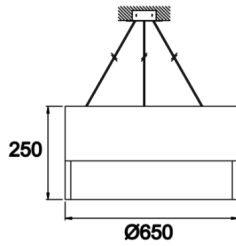

Dimple Drums Pendant

DDR 035 025 020P 9040 10 99 OP 40 00

Sarkit Armatür

Armatür Grubu	Sarkit
Montaj Tipi	Sarkit
Armatür Rengi	RAL 9005 - RAL 9006 - RAL 9010
Gövde	Dkp Sac
Optik	Opal Difüzör
Işık Kaynağı	LED
Elektriksel Koruma Sınıfı	CLASS II
IP	40
IK	02
Çalışma Sıcaklığı	-20°C / +40°C
Işık Akısı	2160
Tüketim Gücü	20
Armatür Verimliliği	108 lm/W
Renkset Geri Verim (CRI)	>80
Işık Renk Sıcaklığı (CCT)	2700K/3000K/4000K/6500K
Renk Toleransı	< 3 SDCM
Driver Tipi	On/Off
Driver Markası	Tridonic
LED Markası	Samsung
Giriş Gerilimi / Frekans	220-240 V AC 50/60 Hz
Güç Faktörü	>0.9
Surge	1kV
THD (AKIM)	>%20
LED ömrü	>70.000 saat
Opsiyon	On-Off / Dali / 1-10V / Acil Durum Kittli

Teknik Çizim

Fotometrik Eğri

www.atelaydinlatma.com

Dimple Drums Pendant

DDR 035 025 020P 9040 10 99 OP 40 00

Sarkit Armatür

Sipariş Kodu	Ürün Kodu	Güç (W)	Işık Akısı (LM)	CRI	CCT (K)	Optik	Ölçüler (mm)
	DDR 035 025 020P 9040 10 99 OP 40 00	20	2160	>80	4000	120° Difüzör	Ø350x250