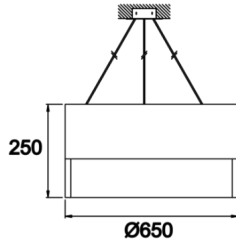

Dimple Drums Pendant

DDR 035 025 020P 9040 10 99 OP 40 00

Sarkit Armatür

Armatür Grubu	Sarkit
Montaj Tipi	Sarkit
Armatür Rengi	RAL 9005 - RAL 9006 - RAL 9010
Gövde	Dkp Sac
Optik	Opal Difüzör
Işık Kaynağı	LED
Elektriksel Koruma Sınıfı	CLASS II
IP	40
IK	02
Çalışma Sıcaklığı	-20°C / +40°C
Işık Akısı	2160
Tüketim Gücü	20
Armatür Verimliliği	108 lm/W
Renkset Geri Verim (CRI)	>80
Işık Renk Sıcaklığı (CCT)	2700K/3000K/4000K/6500K
Renk Toleransı	< 3 SDCM
Driver Tipi	On/Off
Driver Markası	Tridonic
LED Markası	Samsung
Giriş Gerilimi / Frekans	220-240 V AC 50/60 Hz
Güç Faktörü	>0.9
Surge	1kV
THD (AKIM)	>%20
LED ömrü	>70.000 saat
Opsiyon	On-Off / Dali / 1-10V / Acil Durum Kittli

Teknik Çizim

Fotometrik Eğri

www.atelaydinlatma.com

Dimple Drums Pendant

DDR 035 025 020P 9040 10 99 OP 40 00

Sarkit Armatür

Sipariş Kodu	Ürün Kodu	Güç (W)	Işık Akısı (LM)	CRI	CCT (K)	Optik	Ölçüler (mm)
	DDR 035 025 020P 9040 10 99 OP 40 00	20	2160	>80	4000	120° Difüzör	Ø350x250