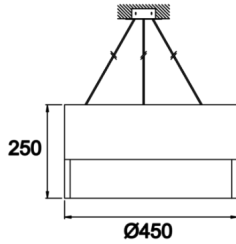

Dimple Drums Pendant

DDR 035 025 020P 9040 10 99 OP 40 00

Sarkit Armatür

Armatür Grubu	Sarkit
Montaj Tipi	Sarkit
Armatür Rengi	RAL 9005 - RAL 9006 - RAL 9010
Gövde	Dkp Sac
Optik	Opal Difüzör
Işık Kaynağı	LED
Elektriksel Koruma Sınıfı	CLASS II
IP	40
IK	02
Çalışma Sıcaklığı	-20°C / +40°C
Işık Akısı	2160
Tüketim Gücü	20
Armatür Verimliliği	108 lm/W
Renkset Geri Verim (CRI)	>80
Işık Renk Sıcaklığı (CCT)	2700K/3000K/4000K/6500K
Renk Toleransı	< 3 SDCM
Driver Tipi	On/Off
Driver Markası	Tridonic
LED Markası	Samsung
Giriş Gerilimi / Frekans	220-240 V AC 50/60 Hz
Güç Faktörü	>0.9
Surge	1kV
THD (AKIM)	>%20
LED ömrü	>70.000 saat
Opsiyon	On-Off / Dali / 1-10V / Acil Durum Kittli

Teknik Çizim

Fotometrik Eğri

www.atelaydinlatma.com

Dimple Drums Pendant

DDR 035 025 020P 9040 10 99 OP 40 00

Sarkit Armatür

Sipariş Kodu	Ürün Kodu	Güç (W)	Işık Akısı (LM)	CRI	CCT (K)	Optik	Ölçüler (mm)
	DDR 035 025 020P 9040 10 99 OP 40 00	20	2160	>80	4000	120° Difüzör	Ø350x250