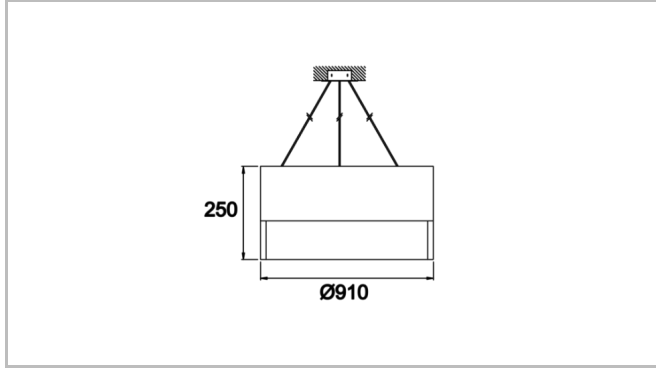

Teknik Çizim

Fotometrik Eğri

www.atelaydinlatma.com

Dimple Drums Pendant

DDR 035 025 020P 9040 10 99 OP 40 00

Sarkit Armatür

Sipariş Kodu	Ürün Kodu	Güç (W)	Işık Akısı (LM)	CRI	CCT (K)	Optik	Ölçüler (mm)
	DDR 035 025 020P 9040 10 99 OP 40 00	20	2160	>80	4000	120° Difüzör	Ø350x250