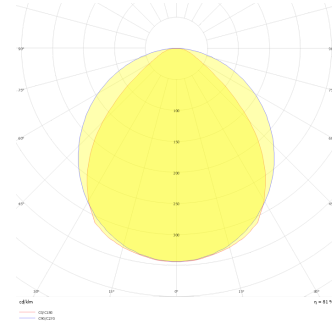

Dimple Drums Pendant

DDR 035 025 020P 9040 10 99 OP 40 00

Sarkit Armatür

Armatür Grubu	Sarkit
Montaj Tipi	Sarkit
Armatür Rengi	RAL 9005 - RAL 9006 - RAL 9010
Gövde	Dkp Sac
Optik	Opal Difüzör
Işık Kaynağı	LED
Elektriksel Koruma Sınıfı	CLASS II
IP	40
IK	02
Çalışma Sıcaklığı	-20°C / +40°C
Işık Akısı	2160
Tüketim Gücü	20
Armatür Verimliliği	108 lm/W
Renkset Geri Verim (CRI)	>80
Işık Renk Sıcaklığı (CCT)	2700K/3000K/4000K/6500K
Renk Toleransı	< 3 SDCM
Driver Tipi	On/Off
Driver Markası	Tridonic
LED Markası	Samsung
Giriş Gerilimi / Frekans	220-240 V AC 50/60 Hz
Güç Faktörü	>0.9
Surge	1kV
THD (AKIM)	>%20
LED ömrü	>70.000 saat
Opsiyon	On-Off / Dali / 1-10V / Acil Durum Kittli

Teknik Çizim

Fotometrik Eğri

www.atelaydinlatma.com

Dimple Drums Pendant

DDR 035 025 020P 9040 10 99 OP 40 00

Sarkit Armatür

Sipariş Kodu	Ürün Kodu	Güç (W)	Işık Akısı (LM)	CRI	CCT (K)	Optik	Ölçüler (mm)
	DDR 035 025 020P 9040 10 99 OP 40 00	20	2160	>80	4000	120° Difüzör	Ø350x250