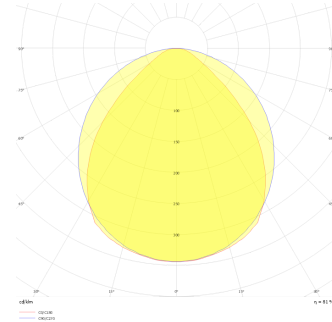

Dimple Drums Pendant

DDR 035 025 020P 9040 10 99 OP 40 00

Sarkit Armatür

Armatür Grubu	Sarkit
Montaj Tipi	Sarkit
Armatür Rengi	RAL 9005 - RAL 9006 - RAL 9010
Gövde	Dkp Sac
Optik	Opal Difüzör
Işık Kaynağı	LED
Elektriksel Koruma Sınıfı	CLASS II
IP	40
IK	02
Çalışma Sıcaklığı	-20°C / +40°C
Işık Akısı	2160
Tüketim Gücü	20
Armatür Verimliliği	108 lm/W
Renkset Geri Verim (CRI)	>80
Işık Renk Sıcaklığı (CCT)	2700K/3000K/4000K/6500K
Renk Toleransı	< 3 SDCM
Driver Tipi	On/Off
Driver Markası	Tridonic
LED Markası	Samsung
Giriş Gerilimi / Frekans	220-240 V AC 50/60 Hz
Güç Faktörü	>0.9
Surge	1kV
THD (AKIM)	>%20
LED ömrü	>70.000 saat
Opsiyon	On-Off / Dali / 1-10V / Acil Durum Kittli

Teknik Çizim

Fotometrik Eğri

www.atelaydinlatma.com

Dimple Drums Pendant

DDR 035 025 020P 9040 10 99 OP 40 00

Sarkit Armatür

Sipariş Kodu	Ürün Kodu	Güç (W)	Işık Akısı (LM)	CRI	CCT (K)	Optik	Ölçüler (mm)
	DDR 035 025 020P 9040 10 99 OP 40 00	20	2160	>80	4000	120° Difüzör	Ø350x250