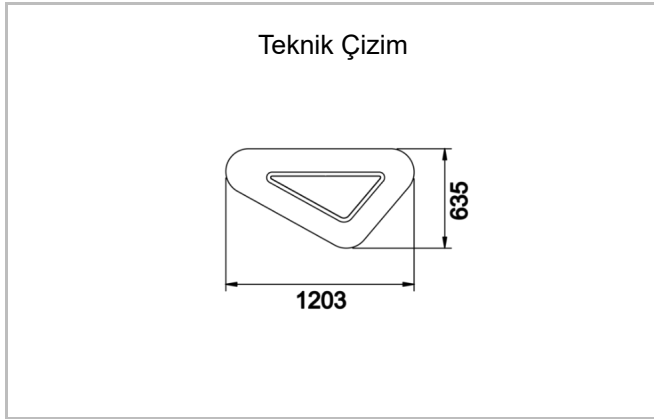

# Boomerang

BMG 120 063 021P 8040 10 99 OP 20 00

Sarkit Armatür

<b>Armatür Grubu</b>	Sarkit
<b>Montaj Tipi</b>	Sarkit
<b>Armatür Rengi</b>	RAL 9005 - RAL 9006 - RAL 9010
<b>Gövde</b>	Dkp Sac □□
<b>Optik</b>	Transparan Akrilik
<b>Işık Kaynağı</b>	LED
<b>Elektriksel Koruma Sınıfı</b>	CLASS II
<b>IP</b>	40
<b>IK</b>	02
<b>Çalışma Sıcaklığı</b>	-20°C / +40°C
<b>Işık Akısı</b>	1365
<b>Tüketim Gücü</b>	21
<b>Armatür Verimliliği</b>	65 lm/W
<b>Renkset Geri Verim (CRI)</b>	>80
<b>Işık Renk Sıcaklığı (CCT)</b>	2700K/3000K/4000K/6500K
<b>Renk Toleransı</b>	< 3 SDCM
<b>Driver Tipi</b>	On/Off
<b>Driver Markası</b>	Tridonic
<b>LED Markası</b>	Samsung
<b>Giriş Gerilimi / Frekans</b>	220-240 V AC 50/60 Hz
<b>Güç Faktörü</b>	>0.9
<b>Surge</b>	1kV
<b>THD (AKIM)</b>	>%20
<b>LED ömrü</b>	>70.000 saat
<b>Opsiyon</b>	On-Off / Dali / 1-10V / Acil Durum Kiti

Sipariş Kodu	Ürün Kodu	Güç (W)	Işık Akısı (LM)	CRI	CCT (K)	Optik	Ölçüler (mm)
	BMG 120 063 021P 8040 10 99 OP 20 00	21	1365	>80	4000	120° Akrilik	1203x635

[www.atelaydinlatma.com](http://www.atelaydinlatma.com)