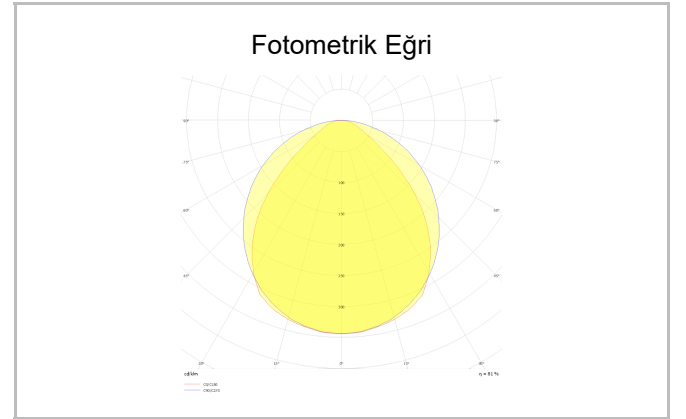

Boomerang

BMG 120 063 021P 8040 10 99 OP 20 00

Sarkit Armatür

Armatür Grubu	Sarkit
Montaj Tipi	Sarkit
Armatür Rengi	RAL 9005 - RAL 9006 - RAL 9010
Gövde	Dkp Sac □□
Optik	Transparan Akrilik
Işık Kaynağı	LED
Elektriksel Koruma Sınıfı	CLASS II
IP	40
IK	02
Çalışma Sıcaklığı	-20°C / +40°C
Işık Akısı	1365
Tüketim Gücü	21
Armatür Verimliliği	65 lm/W
Renkset Geri Verim (CRI)	>80
Işık Renk Sıcaklığı (CCT)	2700K/3000K/4000K/6500K
Renk Toleransı	< 3 SDCM
Driver Tipi	On/Off
Driver Markası	Tridonic
LED Markası	Samsung
Giriş Gerilimi / Frekans	220-240 V AC 50/60 Hz
Güç Faktörü	>0.9
Surge	1kV
THD (AKIM)	>%20
LED ömrü	>70.000 saat
Opsiyon	On-Off / Dali / 1-10V / Acil Durum Kittli

Sipariş Kodu	Ürün Kodu	Güç (W)	Işık Akısı (LM)	CRI	CCT (K)	Optik	Ölçüler (mm)
	BMG 120 063 021P 8040 10 99 OP 20 00	21	1365	>80	4000	120° Akrilik	1203x635

www.atelaydinlatma.com