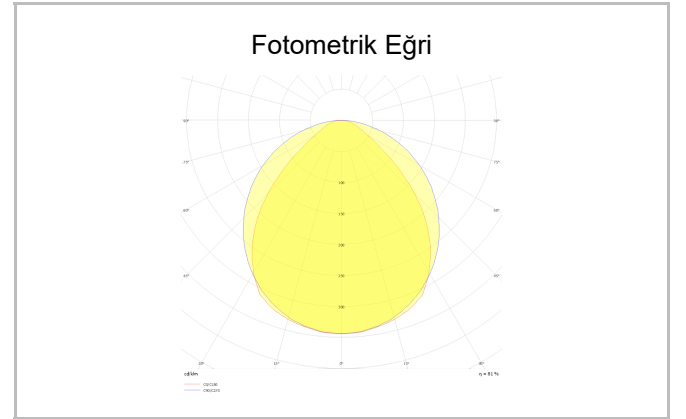

# Boomerang

BMG 120 063 021P 8040 10 99 OP 20 00

Sarkit Armatür

<b>Armatür Grubu</b>	Sarkit
<b>Montaj Tipi</b>	Sarkit
<b>Armatür Rengi</b>	RAL 9005 - RAL 9006 - RAL 9010
<b>Gövde</b>	Dkp Sac □□
<b>Optik</b>	Transparan Akrilik
<b>Işık Kaynağı</b>	LED
<b>Elektriksel Koruma Sınıfı</b>	CLASS II
<b>IP</b>	40
<b>IK</b>	02
<b>Çalışma Sıcaklığı</b>	-20°C / +40°C
<b>Işık Akısı</b>	1365
<b>Tüketim Gücü</b>	21
<b>Armatür Verimliliği</b>	65 lm/W
<b>Renkset Geri Verim (CRI)</b>	>80
<b>Işık Renk Sıcaklığı (CCT)</b>	2700K/3000K/4000K/6500K
<b>Renk Toleransı</b>	< 3 SDCM
<b>Driver Tipi</b>	On/Off
<b>Driver Markası</b>	Tridonic
<b>LED Markası</b>	Samsung
<b>Giriş Gerilimi / Frekans</b>	220-240 V AC 50/60 Hz
<b>Güç Faktörü</b>	>0.9
<b>Surge</b>	1kV
<b>THD (AKIM)</b>	>%20
<b>LED ömrü</b>	>70.000 saat
<b>Opsiyon</b>	On-Off / Dali / 1-10V / Acil Durum Kiti

Sipariş Kodu	Ürün Kodu	Güç (W)	Işık Akısı (LM)	CRI	CCT (K)	Optik	Ölçüler (mm)
	BMG 120 063 021P 8040 10 99 OP 20 00	21	1365	>80	4000	120° Akrilik	1203x635

[www.atelaydinlatma.com](http://www.atelaydinlatma.com)