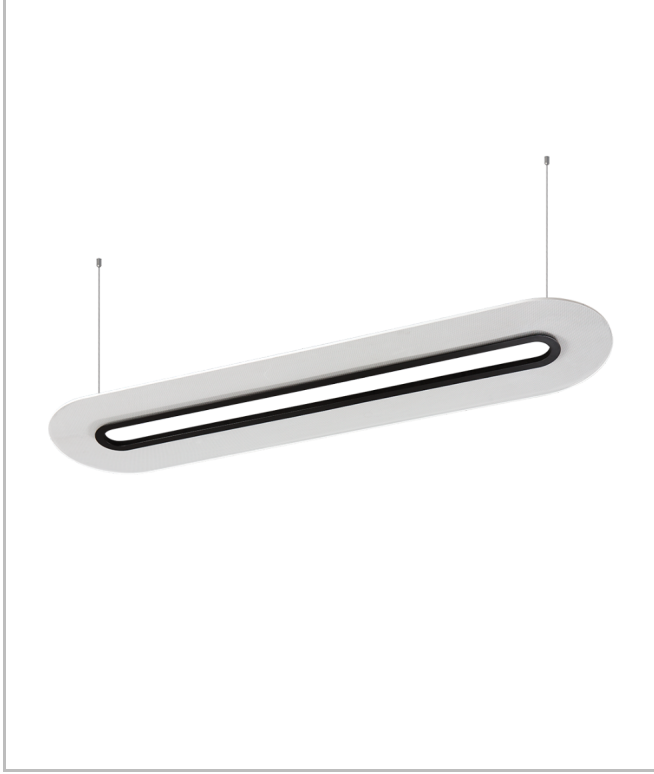

# Archi

ARC 040 161 045P 8040 10 99 SD 40 00

Sarkit Armatür

<b>Armatür Grubu</b>	Sarkit
<b>Montaj Tipi</b>	Sarkit
<b>Armatür Rengi</b>	RAL 9005 - RAL 9006 - RAL 9010
<b>Gövde</b>	Dkp Sac □□
<b>Optik</b>	Transparan Akrilik
<b>Işık Kaynağı</b>	LED
<b>Elektriksel Koruma Sınıfı</b>	CLASS II
<b>IP</b>	40
<b>IK</b>	02
<b>Çalışma Sıcaklığı</b>	-20°C / +40°C
<b>Işık Akısı</b>	2925
<b>Tüketim Gücü</b>	45
<b>Armatür Verimliliği</b>	65 lm/W
<b>Renkset Geri Verim (CRI)</b>	>80
<b>Işık Renk Sıcaklığı (CCT)</b>	2700K/3000K/4000K/6500K
<b>Renk Toleransı</b>	< 3 SDCM
<b>Driver Tipi</b>	On/Off
<b>Driver Markası</b>	Tridonic
<b>LED Markası</b>	Samsung
<b>Giriş Gerilimi / Frekans</b>	220-240 V AC 50/60 Hz
<b>Güç Faktörü</b>	>0.9
<b>Surge</b>	1kV
<b>THD (AKIM)</b>	>%20
<b>LED ömrü</b>	>70.000 saat
<b>Opsiyon</b>	On-Off / Dali / 1-10V / Acil Durum Kittli

Teknik Çizim

Fotometrik Eğri

Sipariş Kodu	Ürün Kodu	Güç (W)	Işık Akısı (LM)	CRI	CCT (K)	Optik	Ölçüler (mm)
19000069□	ARC 040 161 045P 8040 10 99 SD 40 00	45	2925	>80	4000	120° Akrilik	1615x400□

www.atelaydinlatma.com