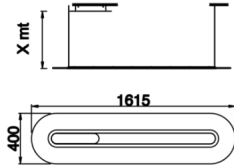

# Archi

ARC 040 161 045P 8040 10 99 SD 40 00

Sarkit Armatür

<b>Armatür Grubu</b>	Sarkit
<b>Montaj Tipi</b>	Sarkit
<b>Armatür Rengi</b>	RAL 9005 - RAL 9006 - RAL 9010
<b>Gövde</b>	Dkp Sac □□
<b>Optik</b>	Transparan Akrilik
<b>Işık Kaynağı</b>	LED
<b>Elektriksel Koruma Sınıfı</b>	CLASS II
<b>IP</b>	40
<b>IK</b>	02
<b>Çalışma Sıcaklığı</b>	-20°C / +40°C
<b>Işık Akısı</b>	2925
<b>Tüketim Gücü</b>	45
<b>Armatür Verimliliği</b>	65 lm/W
<b>Renkset Geri Verim (CRI)</b>	>80
<b>Işık Renk Sıcaklığı (CCT)</b>	2700K/3000K/4000K/6500K
<b>Renk Toleransı</b>	< 3 SDCM
<b>Driver Tipi</b>	On/Off
<b>Driver Markası</b>	Tridonic
<b>LED Markası</b>	Samsung
<b>Giriş Gerilimi / Frekans</b>	220-240 V AC 50/60 Hz
<b>Güç Faktörü</b>	>0.9
<b>Surge</b>	1kV
<b>THD (AKIM)</b>	>%20
<b>LED ömrü</b>	>70.000 saat
<b>Opsiyon</b>	On-Off / Dali / 1-10V / Acil Durum Kittli

Teknik Çizim

Fotometrik Eğri

Sipariş Kodu	Ürün Kodu	Güç (W)	Işık Akısı (LM)	CRI	CCT (K)	Optik	Ölçüler (mm)
19000069□	ARC 040 161 045P 8040 10 99 SD 40 00	45	2925	>80	4000	120° Akrilik	1615x400□

www.atelaydinlatma.com