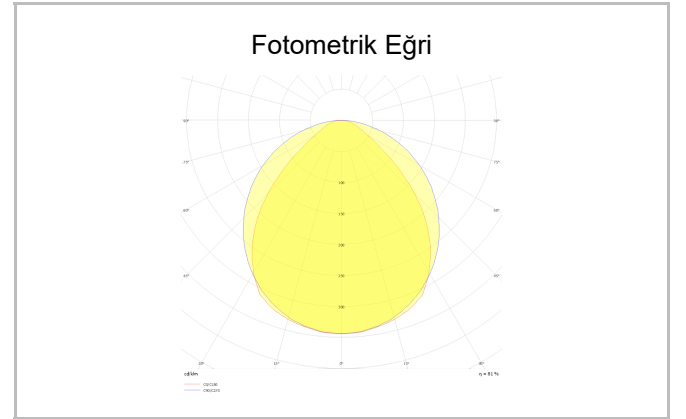

Person Line

PRL 100 010 048P 8040 10 99 OP 20 00

Sarkit Armatür

Armatür Grubu	Sarkit
Montaj Tipi	Sarkit
Armatür Rengi	RAL 9005 - RAL 9006 - RAL 9010
Gövde	Alüminyum
Optik	Akrilik
Işık Kaynağı	LED
Elektriksel Koruma Sınıfı	CLASS II
IP	20
IK	02
Çalışma Sıcaklığı	-20°C / +40°C
Işık Akısı	4400
Tüketim Gücü	48
Armatür Verimliliği	91,6 lm/W
Renkssel Geri Verim (CRI)	>80
Işık Renk Sıcaklığı (CCT)	2700K/3000K/4000K/6500K
Renk Toleransı	< 3 SDCM
Driver Tipi	On/Off
Driver Markası	Tridonic
LED Markası	Samsung
Giriş Gerilimi / Frekans	220-240 V AC 50/60 Hz
Güç Faktörü	>0.9
Surge	1kV
THD (AKIM)	>%20
LED ömrü	>70.000 saat
Opsiyon	On-Off / Dali / 1-10V / Acil Durum Kittli

Sipariş Kodu	Ürün Kodu	Güç (W)	Işık Akısı (LM)	CRI	CCT (K)	Optik	Ölçüler (mm)
19000149	PRL 100 010 048P 8040 10 99 OP 20 00	48	4400	>80	4000	120° Akrilik	Ø100x1000

www.atelaydinlatma.com