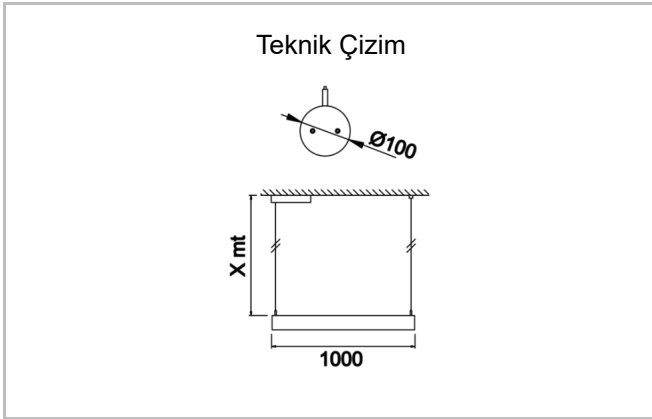

Person Line

PRL 100 010 048P 8040 10 99 OP 20 00

Sarkit Armatür

Armatür Grubu	Sarkit
Montaj Tipi	Sarkit
Armatür Rengi	RAL 9005 - RAL 9006 - RAL 9010
Gövde	Alüminyum
Optik	Akrilik
Işık Kaynağı	LED
Elektriksel Koruma Sınıfı	CLASS II
IP	20
IK	02
Çalışma Sıcaklığı	-20°C / +40°C
Işık Akısı	4400
Tüketim Gücü	48
Armatür Verimliliği	91,6 lm/W
Renkssel Geri Verim (CRI)	>80
Işık Renk Sıcaklığı (CCT)	2700K/3000K/4000K/6500K
Renk Toleransı	< 3 SDCM
Driver Tipi	On/Off
Driver Markası	Tridonic
LED Markası	Samsung
Giriş Gerilimi / Frekans	220-240 V AC 50/60 Hz
Güç Faktörü	>0.9
Surge	1kV
THD (AKIM)	>%20
LED ömrü	>70.000 saat
Opsiyon	On-Off / Dali / 1-10V / Acil Durum Kittli

Sipariş Kodu	Ürün Kodu	Güç (W)	Işık Akısı (LM)	CRI	CCT (K)	Optik	Ölçüler (mm)
19000149	PRL 100 010 048P 8040 10 99 OP 20 00	48	4400	>80	4000	120° Akrilik	Ø100x1000

www.atelaydinlatma.com