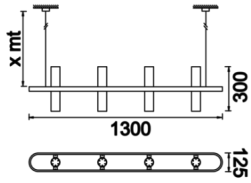

Finger

FIN 130 030 020P 0040 10 36 AP 20 00

Sarkıt Armatür

Armatür Grubu	Sarkıt
Montaj Tipi	Sarkıt
Armatür Rengi	RAL 9005 - RAL 9006 - RAL 9010
Gövde	Alüminyum □□□
Optik	MR16 / GU10
Işık Kaynağı	LedAmpul
Elektriksel Koruma Sınıfı	CLASS II
IP	20
IK	02
Çalışma Sıcaklığı	-20°C / +40°C
Işık Akısı	3100
Tüketim Gücü	25
Armatür Verimliliği	lm/W
Renkssel Geri Verim (CRI)	>80
Işık Renk Sıcaklığı (CCT)	2700K/3000K/4000K/6500K
Renk Toleransı	< 3 SDCM
Driver Tipi	On/Off
Giriş Gerilimi / Frekans	220-240 V AC 50/60 Hz
Güç Faktörü	>0.9
Surge	1kV
THD (AKIM)	>%20
Opsiyon	On-Off / Dali / 1-10V / Acil Durum Kitli

Teknik Çizim

Fotometrik Eğri

Sipariş Kodu	Ürün Kodu	Güç (W)	Işık Akısı (LM)	CRI	CCT (K)	Optik	Ölçüler (mm)
	FIN 130 030 020P 0040 10 36 AP 20 00	25	3100	>80	4000	36° Led Ampul	1300x125x300

www.atelaydinlatma.com