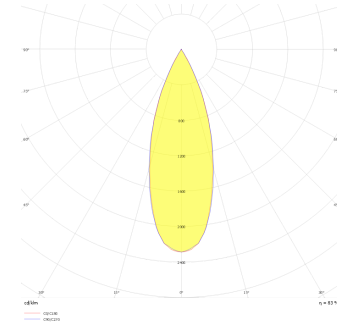

Finger

FIN 130 030 020P 0040 10 36 AP 20 00

Sarkıt Armatür

Armatür Grubu	Sarkıt
Montaj Tipi	Sarkıt
Armatür Rengi	RAL 9005 - RAL 9006 - RAL 9010
Gövde	Alüminyum □□□
Optik	MR16 / GU10
Işık Kaynağı	LedAmpul
Elektriksel Koruma Sınıfı	CLASS II
IP	20
IK	02
Çalışma Sıcaklığı	-20°C / +40°C
Işık Akısı	3100
Tüketim Gücü	25
Armatür Verimliliği	lm/W
Renkssel Geri Verim (CRI)	>80
Işık Renk Sıcaklığı (CCT)	2700K/3000K/4000K/6500K
Renk Toleransı	< 3 SDCM
Driver Tipi	On/Off
Giriş Gerilimi / Frekans	220-240 V AC 50/60 Hz
Güç Faktörü	>0.9
Surge	1kV
THD (AKIM)	>%20
Opsiyon	On-Off / Dali / 1-10V / Acil Durum Kitli

Teknik Çizim

Fotometrik Eğri

Sipariş Kodu	Ürün Kodu	Güç (W)	Işık Akısı (LM)	CRI	CCT (K)	Optik	Ölçüler (mm)
	FIN 130 030 020P 0040 10 36 AP 20 00	25	3100	>80	4000	36° Led Ampul	1300x125x300

www.atelaydinlatma.com