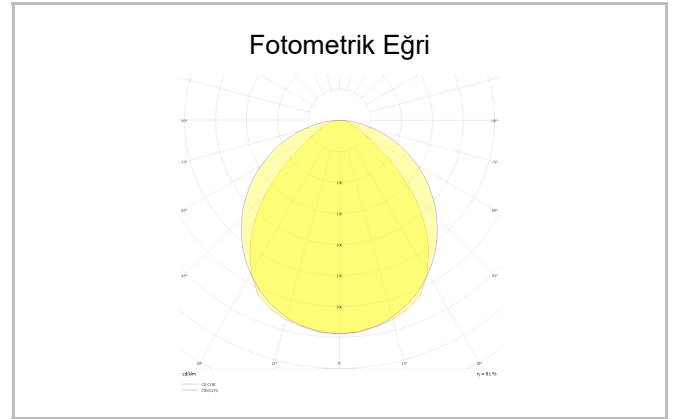

Sipariş Kodu	Ürün Kodu	Güç (W)	Işık Akısı (LM)	CRI	CCT (K)	Optik	Ölçüler (mm)
	ESY 090 090 055P 8040 10 99 OP 20 00	55	6600	>80	4000	120° Difüzör	900x900x100

www.atelaydinlatma.com