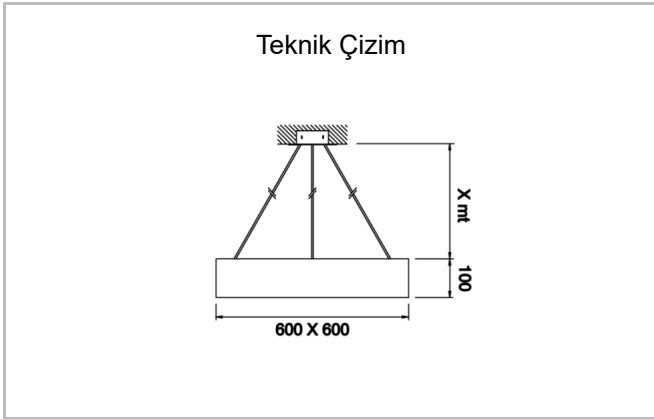

# Easy Pendant

ESY 090 090 055P 8040 10 99 OP 20 00

Sarkit Armatür

<b>Armatür Grubu</b>	Sarkit
<b>Montaj Tipi</b>	Sarkit
<b>Armatür Rengi</b>	RAL 9005 - RAL 9006 - RAL 9010
<b>Gövde</b>	Dkp Sac
<b>Optik</b>	Difüzör
<b>Işık Kaynağı</b>	LED
<b>Elektriksel Koruma Sınıfı</b>	CLASS II
<b>IP</b>	20
<b>IK</b>	02
<b>Çalışma Sıcaklığı</b>	-20°C / +40°C
<b>Işık Akısı</b>	6600
<b>Tüketim Gücü</b>	55
<b>Armatür Verimliliği</b>	124 lm/W
<b>Renkset Geri Verim (CRI)</b>	>80
<b>Işık Renk Sıcaklığı (CCT)</b>	2700K/3000K/4000K/6500K
<b>Renk Toleransı</b>	< 3 SDCM
<b>Driver Tipi</b>	On/Off
<b>Driver Markası</b>	Tridonic
<b>LED Markası</b>	Samsung
<b>Giriş Gerilimi / Frekans</b>	220-240 V AC 50/60 Hz
<b>Güç Faktörü</b>	>0.9
<b>Surge</b>	1kV
<b>THD (AKIM)</b>	>%20
<b>LED ömrü</b>	>70.000 saat
<b>Opsiyon</b>	On-Off / Dali / 1-10V / Acil Durum Kiti

Sipariş Kodu	Ürün Kodu	Güç (W)	Işık Akısı (LM)	CRI	CCT (K)	Optik	Ölçüler (mm)
	ESY 090 090 055P 8040 10 99 OP 20 00	55	6600	>80	4000	120° Difüzör	900x900x100

www.atelaydinlatma.com