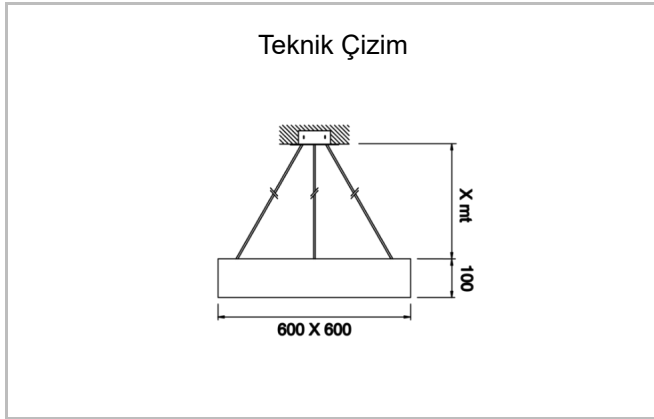

Easy Pendant

ESY 060 060 038P 8040 10 99 OP 20 00

Sarkit Armatür

Armatür Grubu	Sarkit
Montaj Tipi	Sarkit
Armatür Rengi	RAL 9005 - RAL 9006 - RAL 9010
Gövde	Dkp Sac
Optik	Difüzör
Işık Kaynağı	LED
Elektriksel Koruma Sınıfı	CLASS II
IP	20
IK	02
Çalışma Sıcaklığı	-20°C / +40°C
Işık Akısı	4700
Tüketim Gücü	38
Armatür Verimliliği	124 lm/W
Renkssel Geri Verim (CRI)	>80
Işık Renk Sıcaklığı (CCT)	2700K/3000K/4000K/6500K
Renk Toleransı	< 3 SDCM
Driver Tipi	On/Off
Driver Markası	Tridonic
LED Markası	Samsung
Giriş Gerilimi / Frekans	220-240 V AC 50/60 Hz
Güç Faktörü	>0.9
Surge	1kV
THD (AKIM)	>%20
LED ömrü	>70.000 saat
Opsiyon	On-Off / Dali / 1-10V / Acil Durum Kiti

Sipariş Kodu	Ürün Kodu	Güç (W)	Işık Akısı (LM)	CRI	CCT (K)	Optik	Ölçüler (mm)
	ESY 060 060 038P 8040 10 99 OP 20 00	38	4700	>80	4000	120° Difüzör	600x600x100

www.atelaydinlatma.com