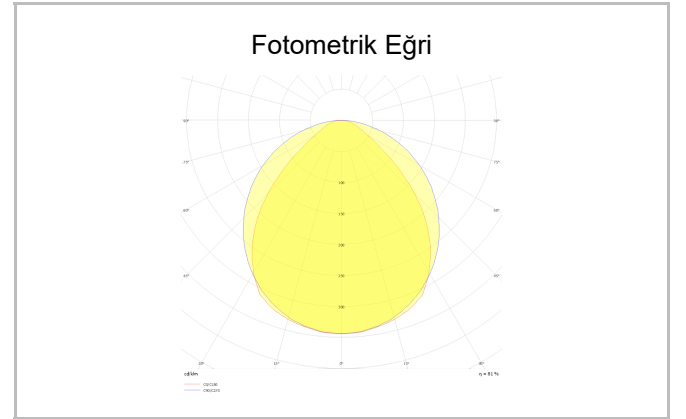

Easy Pendant

ESY 060 060 038P 8040 10 99 OP 20 00

Sarkit Armatür

Armatür Grubu	Sarkit
Montaj Tipi	Sarkit
Armatür Rengi	RAL 9005 - RAL 9006 - RAL 9010
Gövde	Dkp Sac
Optik	Difüzör
Işık Kaynağı	LED
Elektriksel Koruma Sınıfı	CLASS II
IP	20
IK	02
Çalışma Sıcaklığı	-20°C / +40°C
Işık Akısı	4700
Tüketim Gücü	38
Armatür Verimliliği	124 lm/W
Renkset Geri Verim (CRI)	>80
Işık Renk Sıcaklığı (CCT)	2700K/3000K/4000K/6500K
Renk Toleransı	< 3 SDCM
Driver Tipi	On/Off
Driver Markası	Tridonic
LED Markası	Samsung
Giriş Gerilimi / Frekans	220-240 V AC 50/60 Hz
Güç Faktörü	>0.9
Surge	1kV
THD (AKIM)	>%20
LED ömrü	>70.000 saat
Opsiyon	On-Off / Dali / 1-10V / Acil Durum Kiti

Sipariş Kodu	Ürün Kodu	Güç (W)	Işık Akısı (LM)	CRI	CCT (K)	Optik	Ölçüler (mm)
	ESY 060 060 038P 8040 10 99 OP 20 00	38	4700	>80	4000	120° Difüzör	600x600x100

www.atelaydinlatma.com