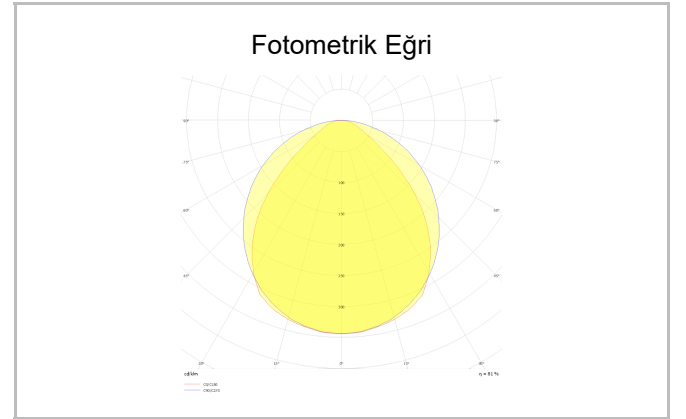

Easy Pendant

ESY 060 060 038P 8040 10 99 OP 20 00

Sarkit Armatür

Armatür Grubu	Sarkit
Montaj Tipi	Sarkit
Armatür Rengi	RAL 9005 - RAL 9006 - RAL 9010
Gövde	Dkp Sac
Optik	Difüzör
Işık Kaynağı	LED
Elektriksel Koruma Sınıfı	CLASS II
IP	20
IK	02
Çalışma Sıcaklığı	-20°C / +40°C
Işık Akısı	4700
Tüketim Gücü	38
Armatür Verimliliği	124 lm/W
Renkssel Geri Verim (CRI)	>80
Işık Renk Sıcaklığı (CCT)	2700K/3000K/4000K/6500K
Renk Toleransı	< 3 SDCM
Driver Tipi	On/Off
Driver Markası	Tridonic
LED Markası	Samsung
Giriş Gerilimi / Frekans	220-240 V AC 50/60 Hz
Güç Faktörü	>0.9
Surge	1kV
THD (AKIM)	>%20
LED ömrü	>70.000 saat
Opsiyon	On-Off / Dali / 1-10V / Acil Durum Kiti

Sipariş Kodu	Ürün Kodu	Güç (W)	Işık Akısı (LM)	CRI	CCT (K)	Optik	Ölçüler (mm)
	ESY 060 060 038P 8040 10 99 OP 20 00	38	4700	>80	4000	120° Difüzör	600x600x100

www.atelaydinlatma.com