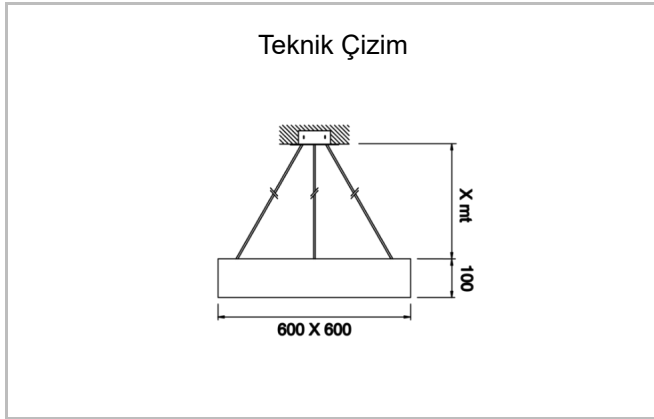

Easy Pendant

ESY 060 060 038P 8040 10 99 OP 20 00

Sarkit Armatür

Armatür Grubu	Sarkit
Montaj Tipi	Sarkit
Armatür Rengi	RAL 9005 - RAL 9006 - RAL 9010
Gövde	Dkp Sac
Optik	Difüzör
Işık Kaynağı	LED
Elektriksel Koruma Sınıfı	CLASS II
IP	20
IK	02
Çalışma Sıcaklığı	-20°C / +40°C
Işık Akısı	4700
Tüketim Gücü	38
Armatür Verimliliği	124 lm/W
Renkset Geri Verim (CRI)	>80
Işık Renk Sıcaklığı (CCT)	2700K/3000K/4000K/6500K
Renk Toleransı	< 3 SDCM
Driver Tipi	On/Off
Driver Markası	Tridonic
LED Markası	Samsung
Giriş Gerilimi / Frekans	220-240 V AC 50/60 Hz
Güç Faktörü	>0.9
Surge	1kV
THD (AKIM)	>%20
LED ömrü	>70.000 saat
Opsiyon	On-Off / Dali / 1-10V / Acil Durum Kiti

Sipariş Kodu	Ürün Kodu	Güç (W)	Işık Akısı (LM)	CRI	CCT (K)	Optik	Ölçüler (mm)
	ESY 060 060 038P 8040 10 99 OP 20 00	38	4700	>80	4000	120° Difüzör	600x600x100

www.atelaydinlatma.com