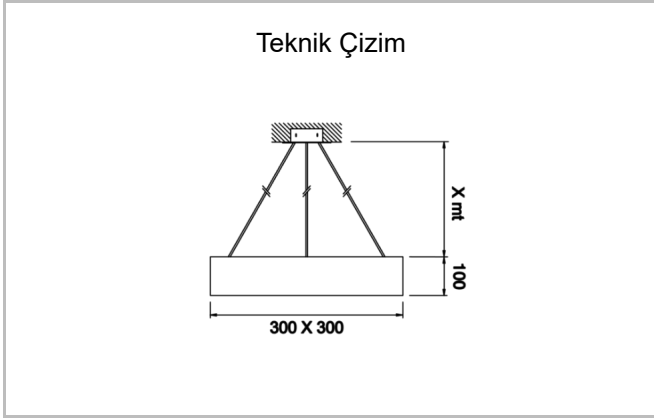

Sipariş Kodu	Ürün Kodu	Güç (W)	Işık Akısı (LM)	CRI	CCT (K)	Optik	Ölçüler (mm)
	ESY 030 030 025P 8040 10 99 OP 20 00	25	3100	>80	4000	120° Difüzör	300x300x100

[www.atelaydinlatma.com](http://www.atelaydinlatma.com)