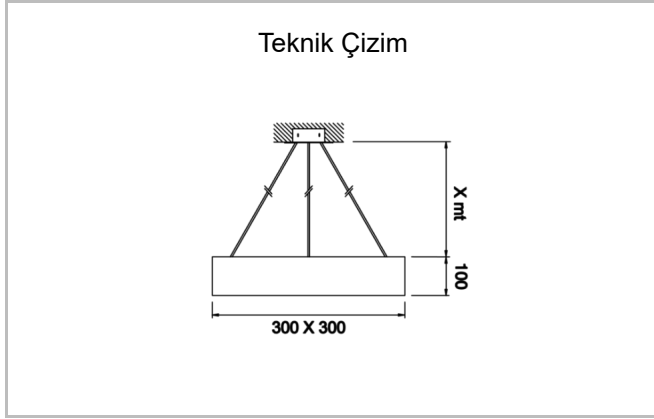

Easy Pendant

ESY 030 030 025P 8040 10 99 OP 20 00

Sarkit Armatür

Armatür Grubu	Sarkit
Montaj Tipi	Sarkit
Armatür Rengi	RAL 9005 - RAL 9006 - RAL 9010
Gövde	Dkp Sac
Optik	Difüzör
Işık Kaynağı	LED
Elektriksel Koruma Sınıfı	CLASS II
IP	20
IK	02
Çalışma Sıcaklığı	-20°C / +40°C
Işık Akısı	3100
Tüketim Gücü	25
Armatür Verimliliği	124 lm/W
Renkset Geri Verim (CRI)	>80
Işık Renk Sıcaklığı (CCT)	2700K/3000K/4000K/6500K
Renk Toleransı	< 3 SDCM
Driver Tipi	On/Off
Driver Markası	Tridonic
LED Markası	Samsung
Giriş Gerilimi / Frekans	220-240 V AC 50/60 Hz
Güç Faktörü	>0.9
Surge	1kV
THD (AKIM)	>%20
LED ömrü	>70.000 saat
Opsiyon	On-Off / Dali / 1-10V / Acil Durum Kiti

Sipariş Kodu	Ürün Kodu	Güç (W)	Işık Akısı (LM)	CRI	CCT (K)	Optik	Ölçüler (mm)
	ESY 030 030 025P 8040 10 99 OP 20 00	25	3100	>80	4000	120° Difüzör	300x300x100

www.atelaydinlatma.com