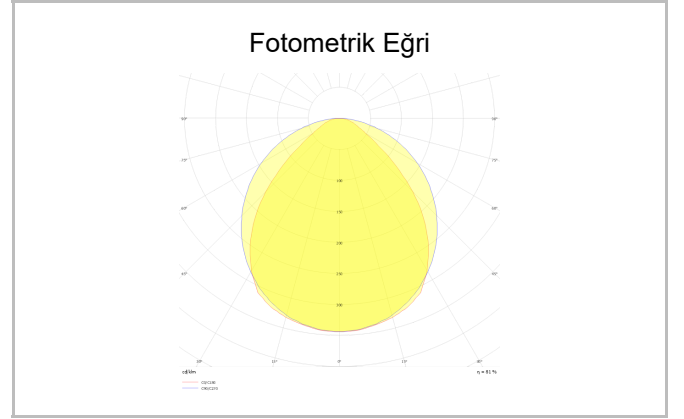

Easy Pendant

ESY 030 030 025P 8040 10 99 OP 20 00

Sarkit Armatür

Armatür Grubu	Sarkit
Montaj Tipi	Sarkit
Armatür Rengi	RAL 9005 - RAL 9006 - RAL 9010
Gövde	Dkp Sac
Optik	Difüzör
Işık Kaynağı	LED
Elektriksel Koruma Sınıfı	CLASS II
IP	20
IK	02
Çalışma Sıcaklığı	-20°C / +40°C
Işık Akısı	3100
Tüketim Gücü	25
Armatür Verimliliği	124 lm/W
Renkset Geri Verim (CRI)	>80
Işık Renk Sıcaklığı (CCT)	2700K/3000K/4000K/6500K
Renk Toleransı	< 3 SDCM
Driver Tipi	On/Off
Driver Markası	Tridonic
LED Markası	Samsung
Giriş Gerilimi / Frekans	220-240 V AC 50/60 Hz
Güç Faktörü	>0.9
Surge	1kV
THD (AKIM)	>%20
LED ömrü	>70.000 saat
Opsiyon	On-Off / Dali / 1-10V / Acil Durum Kiti

Sipariş Kodu	Ürün Kodu	Güç (W)	Işık Akısı (LM)	CRI	CCT (K)	Optik	Ölçüler (mm)
	ESY 030 030 025P 8040 10 99 OP 20 00	25	3100	>80	4000	120° Difüzör	300x300x100

www.atelaydinlatma.com