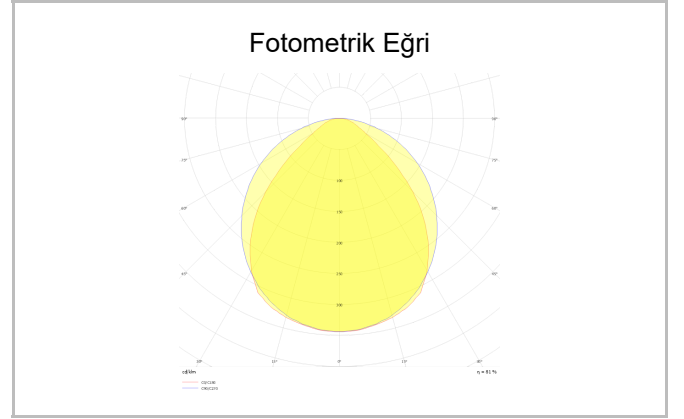

Sipariş Kodu	Ürün Kodu	Güç (W)	Işık Akısı (LM)	CRI	CCT (K)	Optik	Ölçüler (mm)
	ESY 030 030 025P 8040 10 99 OP 20 00	25	3100	>80	4000	120° Difüzör	300x300x100

[www.atelaydinlatma.com](http://www.atelaydinlatma.com)