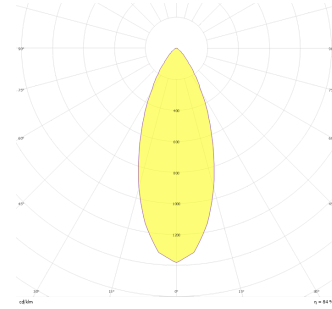

Parent III Sıva Üstü

PRT 045 015 099S 8040 10 40 CA 20 00

Sıva Üstü Armatür

Armatür Grubu	Sıva Üstü
Montaj Tipi	Sıva Üstü
Armatür Rengi	RAL 9005 - RAL 9006 - RAL 9010
Gövde	Dkp Sac
Optik	15° 30° 40° Reflektör
Işık Kaynağı	LED
Elektriksel Koruma Sınıfı	CLASS II
IP	20
IK	03
Çalışma Sıcaklığı	-20°C / +40°C
Işık Akısı	13500
Tüketim Gücü	99
Armatür Verimliliği	130 lm/W
Renkset Geri Verim (CRI)	>80
Işık Renk Sıcaklığı (CCT)	2700K/3000K/4000K/6500K
Renk Toleransı	< 3 SDCM
Driver Tipi	On/Off
Driver Markası	Tridonic
LED Markası	Samsung
Giriş Gerilimi / Frekans	220-240 V AC 50/60 Hz
Güç Faktörü	>0.9
Surge	1kV
THD (AKIM)	>%20
LED ömrü	70.000 saat
Opsiyon	On-Off / Dali / 1-10V / Acil Durum Kiti

Teknik Çizim

Fotometrik Eğri

Sipariş Kodu	Ürün Kodu	Güç (W)	Işık Akısı (LM)	CRI	CCT (K)	Optik	Ölçüler (mm)
	PRT 045 015 099S 8040 10 40 CA 20 00	99	13500	>80	4000	40° Reflektör	450x150x150

www.atelaydinlatma.com