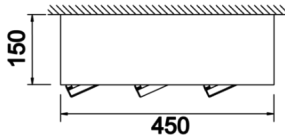

Parent III Sıva Üstü

PRT 045 015 099S 8040 10 40 CA 20 00

Sıva Üstü Armatür

Armatür Grubu	Sıva Üstü
Montaj Tipi	Sıva Üstü
Armatür Rengi	RAL 9005 - RAL 9006 - RAL 9010
Gövde	Dkp Sac
Optik	15° 30° 40° Reflektör
Işık Kaynağı	LED
Elektriksel Koruma Sınıfı	CLASS II
IP	20
IK	03
Çalışma Sıcaklığı	-20°C / +40°C
Işık Akısı	13500
Tüketim Gücü	99
Armatür Verimliliği	130 lm/W
Renkset Geri Verim (CRI)	>80
Işık Renk Sıcaklığı (CCT)	2700K/3000K/4000K/6500K
Renk Toleransı	< 3 SDCM
Driver Tipi	On/Off
Driver Markası	Tridonic
LED Markası	Samsung
Giriş Gerilimi / Frekans	220-240 V AC 50/60 Hz
Güç Faktörü	>0.9
Surge	1kV
THD (AKIM)	>%20
LED ömrü	70.000 saat
Opsiyon	On-Off / Dali / 1-10V / Acil Durum Kittli

Teknik Çizim

Fotometrik Eğri

Sipariş Kodu	Ürün Kodu	Güç (W)	Işık Akısı (LM)	CRI	CCT (K)	Optik	Ölçüler (mm)
	PRT 045 015 099S 8040 10 40 CA 20 00	99	13500	>80	4000	40° Reflektör	450x150x150

www.atelaydinlatma.com