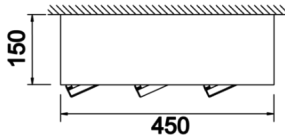

Parent III Sıva Üstü

PRT 045 015 099S 8040 10 40 CA 20 00

Sıva Üstü Armatür

Armatür Grubu	Sıva Üstü
Montaj Tipi	Sıva Üstü
Armatür Rengi	RAL 9005 - RAL 9006 - RAL 9010
Gövde	Dkp Sac
Optik	15° 30° 40° Reflektör
Işık Kaynağı	LED
Elektriksel Koruma Sınıfı	CLASS II
IP	20
IK	03
Çalışma Sıcaklığı	-20°C / +40°C
Işık Akısı	13500
Tüketim Gücü	99
Armatür Verimliliği	130 lm/W
Renkset Geri Verim (CRI)	>80
Işık Renk Sıcaklığı (CCT)	2700K/3000K/4000K/6500K
Renk Toleransı	< 3 SDCM
Driver Tipi	On/Off
Driver Markası	Tridonic
LED Markası	Samsung
Giriş Gerilimi / Frekans	220-240 V AC 50/60 Hz
Güç Faktörü	>0.9
Surge	1kV
THD (AKIM)	>%20
LED ömrü	70.000 saat
Opsiyon	On-Off / Dali / 1-10V / Acil Durum Kiti

Teknik Çizim

Fotometrik Eğri

Sipariş Kodu	Ürün Kodu	Güç (W)	Işık Akısı (LM)	CRI	CCT (K)	Optik	Ölçüler (mm)
	PRT 045 015 099S 8040 10 40 CA 20 00	99	13500	>80	4000	40° Reflektör	450x150x150

www.atelaydinlatma.com