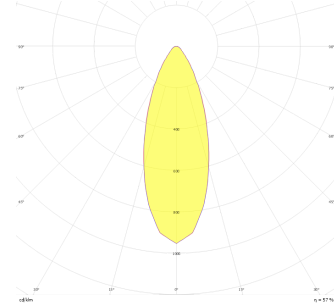

Parent III Sıva Üstü

PRT 045 015 099S 8040 10 30 CA 20 00

Sıva Üstü Armatür

Armatür Grubu	Sıva Üstü
Montaj Tipi	Sıva Üstü
Armatür Rengi	RAL 9005 - RAL 9006 - RAL 9010
Gövde	Dkp Sac
Optik	15° 30° 40° Reflektör
Işık Kaynağı	LED
Elektriksel Koruma Sınıfı	CLASS II
IP	20
IK	03
Çalışma Sıcaklığı	-20°C / +40°C
Işık Akısı	13500
Tüketim Gücü	99
Armatür Verimliliği	130 lm/W
Renkset Geri Verim (CRI)	>80
Işık Renk Sıcaklığı (CCT)	2700K/3000K/4000K/6500K
Renk Toleransı	< 3 SDCM
Driver Tipi	On/Off
Driver Markası	Tridonic
LED Markası	Samsung
Giriş Gerilimi / Frekans	220-240 V AC 50/60 Hz
Güç Faktörü	>0.9
Surge	1kV
THD (AKIM)	>%20
LED ömrü	70.000 saat
Opsiyon	On-Off / Dali / 1-10V / Acil Durum Kittli

Teknik Çizim

Fotometrik Eğri

Sipariş Kodu	Ürün Kodu	Güç (W)	Işık Akısı (LM)	CRI	CCT (K)	Optik	Ölçüler (mm)
	PRT 045 015 099S 8040 10 30 CA 20 00	99	13500	>80	4000	30° Reflektör	450x150x150

www.atelaydinlatma.com