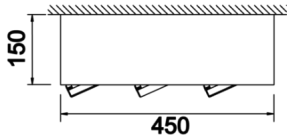

Parent III Sıva Üstü

PRT 045 015 099S 8040 10 30 CA 20 00

Sıva Üstü Armatür

Armatür Grubu	Sıva Üstü
Montaj Tipi	Sıva Üstü
Armatür Rengi	RAL 9005 - RAL 9006 - RAL 9010
Gövde	Dkp Sac
Optik	15° 30° 40° Reflektör
Işık Kaynağı	LED
Elektriksel Koruma Sınıfı	CLASS II
IP	20
IK	03
Çalışma Sıcaklığı	-20°C / +40°C
Işık Akısı	13500
Tüketim Gücü	99
Armatür Verimliliği	130 lm/W
Renkssel Geri Verim (CRI)	>80
Işık Renk Sıcaklığı (CCT)	2700K/3000K/4000K/6500K
Renk Toleransı	< 3 SDCM
Driver Tipi	On/Off
Driver Markası	Tridonic
LED Markası	Samsung
Giriş Gerilimi / Frekans	220-240 V AC 50/60 Hz
Güç Faktörü	>0.9
Surge	1kV
THD (AKIM)	>%20
LED ömrü	70.000 saat
Opsiyon	On-Off / Dali / 1-10V / Acil Durum Kiti

Teknik Çizim

Fotometrik Eğri

Sipariş Kodu	Ürün Kodu	Güç (W)	Işık Akısı (LM)	CRI	CCT (K)	Optik	Ölçüler (mm)
	PRT 045 015 099S 8040 10 30 CA 20 00	99	13500	>80	4000	30° Reflektör	450x150x150

www.atelaydinlatma.com