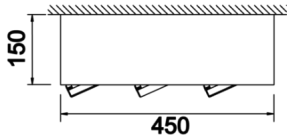

Parent III Sıva Üstü

PRT 045 015 099S 8040 10 30 CA 20 00

Sıva Üstü Armatür

Armatür Grubu	Sıva Üstü
Montaj Tipi	Sıva Üstü
Armatür Rengi	RAL 9005 - RAL 9006 - RAL 9010
Gövde	Dkp Sac
Optik	15° 30° 40° Reflektör
Işık Kaynağı	LED
Elektriksel Koruma Sınıfı	CLASS II
IP	20
IK	03
Çalışma Sıcaklığı	-20°C / +40°C
Işık Akısı	13500
Tüketim Gücü	99
Armatür Verimliliği	130 lm/W
Renkset Geri Verim (CRI)	>80
Işık Renk Sıcaklığı (CCT)	2700K/3000K/4000K/6500K
Renk Toleransı	< 3 SDCM
Driver Tipi	On/Off
Driver Markası	Tridonic
LED Markası	Samsung
Giriş Gerilimi / Frekans	220-240 V AC 50/60 Hz
Güç Faktörü	>0.9
Surge	1kV
THD (AKIM)	>%20
LED ömrü	70.000 saat
Opsiyon	On-Off / Dali / 1-10V / Acil Durum Kittli

Teknik Çizim

Fotometrik Eğri

Sipariş Kodu	Ürün Kodu	Güç (W)	Işık Akısı (LM)	CRI	CCT (K)	Optik	Ölçüler (mm)
	PRT 045 015 099S 8040 10 30 CA 20 00	99	13500	>80	4000	30° Reflektör	450x150x150

www.atelaydinlatma.com