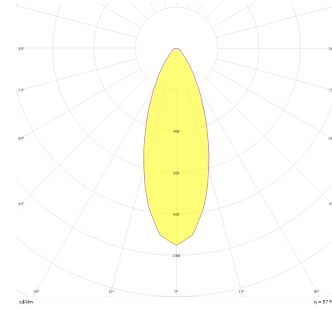

Parent III Sıva Üstü

PRT 045 015 099S 8040 10 30 CA 20 00

Sıva Üstü Armatür

Armatür Grubu	Sıva Üstü
Montaj Tipi	Sıva Üstü
Armatür Rengi	RAL 9005 - RAL 9006 - RAL 9010
Gövde	Dkp Sac
Optik	15° 30° 40° Reflektör
Işık Kaynağı	LED
Elektriksel Koruma Sınıfı	CLASS II
IP	20
IK	03
Çalışma Sıcaklığı	-20°C / +40°C
Işık Akısı	13500
Tüketim Gücü	99
Armatür Verimliliği	130 lm/W
Renkssel Geri Verim (CRI)	>80
Işık Renk Sıcaklığı (CCT)	2700K/3000K/4000K/6500K
Renk Toleransı	< 3 SDCM
Driver Tipi	On/Off
Driver Markası	Tridonic
LED Markası	Samsung
Giriş Gerilimi / Frekans	220-240 V AC 50/60 Hz
Güç Faktörü	>0.9
Surge	1kV
THD (AKIM)	>%20
LED ömrü	70.000 saat
Opsiyon	On-Off / Dali / 1-10V / Acil Durum Kiti

Teknik Çizim

Fotometrik Eğri

Sipariş Kodu	Ürün Kodu	Güç (W)	Işık Akısı (LM)	CRI	CCT (K)	Optik	Ölçüler (mm)
	PRT 045 015 099S 8040 10 30 CA 20 00	99	13500	>80	4000	30° Reflektör	450x150x150

www.atelaydinlatma.com