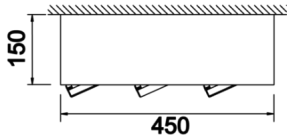

# Parent III Sıva Üstü

PRT 045 015 099S 8040 10 15 CA 20 00

Sıva Üstü Armatür

<b>Armatür Grubu</b>	Sıva Üstü
<b>Montaj Tipi</b>	Sıva Üstü
<b>Armatür Rengi</b>	RAL 9005 - RAL 9006 - RAL 9010
<b>Gövde</b>	Dkp Sac
<b>Optik</b>	15° 30° 40° Reflektör
<b>Işık Kaynağı</b>	LED
<b>Elektriksel Koruma Sınıfı</b>	CLASS II
<b>IP</b>	20
<b>IK</b>	03
<b>Çalışma Sıcaklığı</b>	-20°C / +40°C
<b>Işık Akısı</b>	13500
<b>Tüketim Gücü</b>	99
<b>Armatür Verimliliği</b>	130 lm/W
<b>Renkset Geri Verim (CRI)</b>	>80
<b>Işık Renk Sıcaklığı (CCT)</b>	2700K/3000K/4000K/6500K
<b>Renk Toleransı</b>	< 3 SDCM
<b>Driver Tipi</b>	On/Off
<b>Driver Markası</b>	Tridonic
<b>LED Markası</b>	Samsung
<b>Giriş Gerilimi / Frekans</b>	220-240 V AC 50/60 Hz
<b>Güç Faktörü</b>	>0.9
<b>Surge</b>	1kV
<b>THD (AKIM)</b>	>%20
<b>LED ömrü</b>	70.000 saat
<b>Opsiyon</b>	On-Off / Dali / 1-10V / Acil Durum Kittli

Teknik Çizim

Fotometrik Eğri

Sipariş Kodu	Ürün Kodu	Güç (W)	Işık Akısı (LM)	CRI	CCT (K)	Optik	Ölçüler (mm)
	PRT 045 015 099S 8040 10 15 CA 20 00	99	13500	>80	4000	15° Reflektör	450x150x150

[www.atelaydinlatma.com](http://www.atelaydinlatma.com)