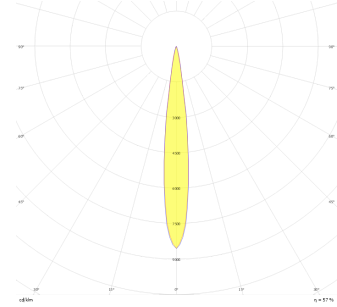

Parent III Sıva Üstü

PRT 045 015 099S 8040 10 15 CA 20 00

Sıva Üstü Armatür

Armatür Grubu	Sıva Üstü
Montaj Tipi	Sıva Üstü
Armatür Rengi	RAL 9005 - RAL 9006 - RAL 9010
Gövde	Dkp Sac
Optik	15° 30° 40° Reflektör
Işık Kaynağı	LED
Elektriksel Koruma Sınıfı	CLASS II
IP	20
IK	03
Çalışma Sıcaklığı	-20°C / +40°C
Işık Akısı	13500
Tüketim Gücü	99
Armatür Verimliliği	130 lm/W
Renkset Geri Verim (CRI)	>80
Işık Renk Sıcaklığı (CCT)	2700K/3000K/4000K/6500K
Renk Toleransı	< 3 SDCM
Driver Tipi	On/Off
Driver Markası	Tridonic
LED Markası	Samsung
Giriş Gerilimi / Frekans	220-240 V AC 50/60 Hz
Güç Faktörü	>0.9
Surge	1kV
THD (AKIM)	>%20
LED ömrü	70.000 saat
Opsiyon	On-Off / Dali / 1-10V / Acil Durum Kittli

Teknik Çizim

Fotometrik Eğri

Sipariş Kodu	Ürün Kodu	Güç (W)	Işık Akısı (LM)	CRI	CCT (K)	Optik	Ölçüler (mm)
	PRT 045 015 099S 8040 10 15 CA 20 00	99	13500	>80	4000	15° Reflektör	450x150x150

www.atelaydinlatma.com