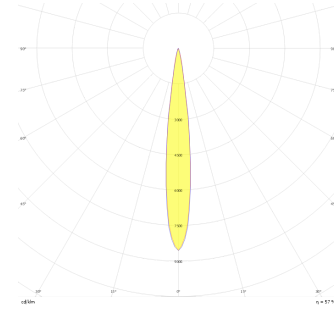

# Parent III Sıva Üstü

PRT 045 015 099S 8040 10 15 CA 20 00

Sıva Üstü Armatür

<b>Armatür Grubu</b>	Sıva Üstü
<b>Montaj Tipi</b>	Sıva Üstü
<b>Armatür Rengi</b>	RAL 9005 - RAL 9006 - RAL 9010
<b>Gövde</b>	Dkp Sac
<b>Optik</b>	15° 30° 40° Reflektör
<b>Işık Kaynağı</b>	LED
<b>Elektriksel Koruma Sınıfı</b>	CLASS II
<b>IP</b>	20
<b>IK</b>	03
<b>Çalışma Sıcaklığı</b>	-20°C / +40°C
<b>Işık Akısı</b>	13500
<b>Tüketim Gücü</b>	99
<b>Armatür Verimliliği</b>	130 lm/W
<b>Renkset Geri Verim (CRI)</b>	>80
<b>Işık Renk Sıcaklığı (CCT)</b>	2700K/3000K/4000K/6500K
<b>Renk Toleransı</b>	< 3 SDCM
<b>Driver Tipi</b>	On/Off
<b>Driver Markası</b>	Tridonic
<b>LED Markası</b>	Samsung
<b>Giriş Gerilimi / Frekans</b>	220-240 V AC 50/60 Hz
<b>Güç Faktörü</b>	>0.9
<b>Surge</b>	1kV
<b>THD (AKIM)</b>	>%20
<b>LED ömrü</b>	70.000 saat
<b>Opsiyon</b>	On-Off / Dali / 1-10V / Acil Durum Kittli

Teknik Çizim

Fotometrik Eğri

Sipariş Kodu	Ürün Kodu	Güç (W)	Işık Akısı (LM)	CRI	CCT (K)	Optik	Ölçüler (mm)
	PRT 045 015 099S 8040 10 15 CA 20 00	99	13500	>80	4000	15° Reflektör	450x150x150

[www.atelaydinlatma.com](http://www.atelaydinlatma.com)