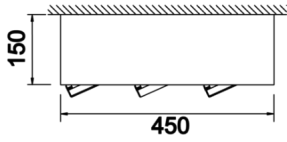

Parent III Sıva Üstü

PRT 045 015 099S 8040 10 15 CA 20 00

Sıva Üstü Armatür

Armatür Grubu	Sıva Üstü
Montaj Tipi	Sıva Üstü
Armatür Rengi	RAL 9005 - RAL 9006 - RAL 9010
Gövde	Dkp Sac
Optik	15° 30° 40° Reflektör
Işık Kaynağı	LED
Elektriksel Koruma Sınıfı	CLASS II
IP	20
IK	03
Çalışma Sıcaklığı	-20°C / +40°C
Işık Akısı	13500
Tüketim Gücü	99
Armatür Verimliliği	130 lm/W
Renkset Geri Verim (CRI)	>80
Işık Renk Sıcaklığı (CCT)	2700K/3000K/4000K/6500K
Renk Toleransı	< 3 SDCM
Driver Tipi	On/Off
Driver Markası	Tridonic
LED Markası	Samsung
Giriş Gerilimi / Frekans	220-240 V AC 50/60 Hz
Güç Faktörü	>0.9
Surge	1kV
THD (AKIM)	>%20
LED ömrü	70.000 saat
Opsiyon	On-Off / Dali / 1-10V / Acil Durum Kittli

Teknik Çizim

Fotometrik Eğri

Sipariş Kodu	Ürün Kodu	Güç (W)	Işık Akısı (LM)	CRI	CCT (K)	Optik	Ölçüler (mm)
	PRT 045 015 099S 8040 10 15 CA 20 00	99	13500	>80	4000	15° Reflektör	450x150x150

www.atelaydinlatma.com