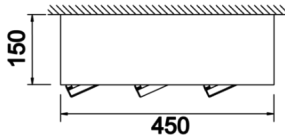

Parent III Sıva Üstü

PRT 045 015 078S 8040 10 40 CA 20 02

Sıva Üstü Armatür

Armatür Grubu	Sıva Üstü
Montaj Tipi	Sıva Üstü
Armatür Rengi	RAL 9005 - RAL 9006 - RAL 9010
Gövde	Dkp Sac
Optik	15° 30° 40° Reflektör
Işık Kaynağı	LED
Elektriksel Koruma Sınıfı	CLASS II
IP	20
IK	03
Çalışma Sıcaklığı	-20°C / +40°C
Işık Akısı	10140
Tüketim Gücü	78
Armatür Verimliliği	130 lm/W
Renkssel Geri Verim (CRI)	>80
Işık Renk Sıcaklığı (CCT)	2700K/3000K/4000K/6500K
Renk Toleransı	< 3 SDCM
Driver Tipi	On/Off
Driver Markası	Tridonic
LED Markası	Samsung
Giriş Gerilimi / Frekans	220-240 V AC 50/60 Hz
Güç Faktörü	>0.9
Surge	1kV
THD (AKIM)	>%20
LED ömrü	70.000 saat
Opsiyon	On-Off / Dali / 1-10V / Acil Durum Kittli

Teknik Çizim

Fotometrik Eğri

Sipariş Kodu	Ürün Kodu	Güç (W)	Işık Akısı (LM)	CRI	CCT (K)	Optik	Ölçüler (mm)
	PRT 045 015 078S 8040 10 40 CA 20 02	78	10140	>80	4000	40° Reflektör	450x150x150

www.atelaydinlatma.com