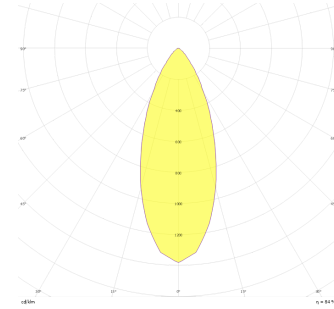

# Parent III Sıva Üstü

PRT 045 015 078S 8040 10 40 CA 20 02

Sıva Üstü Armatür

<b>Armatür Grubu</b>	Sıva Üstü
<b>Montaj Tipi</b>	Sıva Üstü
<b>Armatür Rengi</b>	RAL 9005 - RAL 9006 - RAL 9010
<b>Gövde</b>	Dkp Sac
<b>Optik</b>	15° 30° 40° Reflektör
<b>Işık Kaynağı</b>	LED
<b>Elektriksel Koruma Sınıfı</b>	CLASS II
<b>IP</b>	20
<b>IK</b>	03
<b>Çalışma Sıcaklığı</b>	-20°C / +40°C
<b>Işık Akısı</b>	10140
<b>Tüketim Gücü</b>	78
<b>Armatür Verimliliği</b>	130 lm/W
<b>Renkset Geri Verim (CRI)</b>	>80
<b>Işık Renk Sıcaklığı (CCT)</b>	2700K/3000K/4000K/6500K
<b>Renk Toleransı</b>	< 3 SDCM
<b>Driver Tipi</b>	On/Off
<b>Driver Markası</b>	Tridonic
<b>LED Markası</b>	Samsung
<b>Giriş Gerilimi / Frekans</b>	220-240 V AC 50/60 Hz
<b>Güç Faktörü</b>	>0.9
<b>Surge</b>	1kV
<b>THD (AKIM)</b>	>%20
<b>LED ömrü</b>	70.000 saat
<b>Opsiyon</b>	On-Off / Dali / 1-10V / Acil Durum Kittli

Teknik Çizim

Fotometrik Eğri

Sipariş Kodu	Ürün Kodu	Güç (W)	Işık Akısı (LM)	CRI	CCT (K)	Optik	Ölçüler (mm)
	PRT 045 015 078S 8040 10 40 CA 20 02	78	10140	>80	4000	40° Reflektör	450x150x150

[www.atelaydinlatma.com](http://www.atelaydinlatma.com)