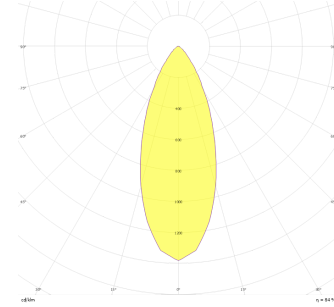

Parent III Sıva Üstü

PRT 045 015 078S 8040 10 40 CA 20 02

Sıva Üstü Armatür

Armatür Grubu	Sıva Üstü
Montaj Tipi	Sıva Üstü
Armatür Rengi	RAL 9005 - RAL 9006 - RAL 9010
Gövde	Dkp Sac
Optik	15° 30° 40° Reflektör
Işık Kaynağı	LED
Elektriksel Koruma Sınıfı	CLASS II
IP	20
IK	03
Çalışma Sıcaklığı	-20°C / +40°C
Işık Akısı	10140
Tüketim Gücü	78
Armatür Verimliliği	130 lm/W
Renkssel Geri Verim (CRI)	>80
Işık Renk Sıcaklığı (CCT)	2700K/3000K/4000K/6500K
Renk Toleransı	< 3 SDCM
Driver Tipi	On/Off
Driver Markası	Tridonic
LED Markası	Samsung
Giriş Gerilimi / Frekans	220-240 V AC 50/60 Hz
Güç Faktörü	>0.9
Surge	1kV
THD (AKIM)	>%20
LED ömrü	70.000 saat
Opsiyon	On-Off / Dali / 1-10V / Acil Durum Kittli

Teknik Çizim

Fotometrik Eğri

Sipariş Kodu	Ürün Kodu	Güç (W)	Işık Akısı (LM)	CRI	CCT (K)	Optik	Ölçüler (mm)
	PRT 045 015 078S 8040 10 40 CA 20 02	78	10140	>80	4000	40° Reflektör	450x150x150

www.atelaydinlatma.com