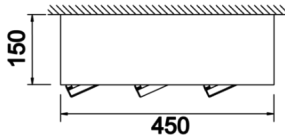

# Parent III Sıva Üstü

PRT 045 015 078S 8040 10 40 CA 20 02

Sıva Üstü Armatür

<b>Armatür Grubu</b>	Sıva Üstü
<b>Montaj Tipi</b>	Sıva Üstü
<b>Armatür Rengi</b>	RAL 9005 - RAL 9006 - RAL 9010
<b>Gövde</b>	Dkp Sac
<b>Optik</b>	15° 30° 40° Reflektör
<b>Işık Kaynağı</b>	LED
<b>Elektriksel Koruma Sınıfı</b>	CLASS II
<b>IP</b>	20
<b>IK</b>	03
<b>Çalışma Sıcaklığı</b>	-20°C / +40°C
<b>Işık Akısı</b>	10140
<b>Tüketim Gücü</b>	78
<b>Armatür Verimliliği</b>	130 lm/W
<b>Renkset Geri Verim (CRI)</b>	>80
<b>Işık Renk Sıcaklığı (CCT)</b>	2700K/3000K/4000K/6500K
<b>Renk Toleransı</b>	< 3 SDCM
<b>Driver Tipi</b>	On/Off
<b>Driver Markası</b>	Tridonic
<b>LED Markası</b>	Samsung
<b>Giriş Gerilimi / Frekans</b>	220-240 V AC 50/60 Hz
<b>Güç Faktörü</b>	>0.9
<b>Surge</b>	1kV
<b>THD (AKIM)</b>	>%20
<b>LED ömrü</b>	70.000 saat
<b>Opsiyon</b>	On-Off / Dali / 1-10V / Acil Durum Kittli

Teknik Çizim

Fotometrik Eğri

Sipariş Kodu	Ürün Kodu	Güç (W)	Işık Akısı (LM)	CRI	CCT (K)	Optik	Ölçüler (mm)
	PRT 045 015 078S 8040 10 40 CA 20 02	78	10140	>80	4000	40° Reflektör	450x150x150

[www.atelaydinlatma.com](http://www.atelaydinlatma.com)