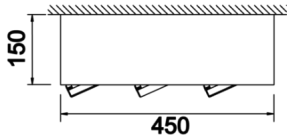

# Parent III Sıva Üstü

PRT 045 015 078S 8040 10 30 CA 20 01

Sıva Üstü Armatür

<b>Armatür Grubu</b>	Sıva Üstü
<b>Montaj Tipi</b>	Sıva Üstü
<b>Armatür Rengi</b>	RAL 9005 - RAL 9006 - RAL 9010
<b>Gövde</b>	Dkp Sac
<b>Optik</b>	15° 30° 40° Reflektör
<b>Işık Kaynağı</b>	LED
<b>Elektriksel Koruma Sınıfı</b>	CLASS II
<b>IP</b>	20
<b>IK</b>	03
<b>Çalışma Sıcaklığı</b>	-20°C / +40°C
<b>Işık Akısı</b>	10140
<b>Tüketim Gücü</b>	78
<b>Armatür Verimliliği</b>	130 lm/W
<b>Renkset Geri Verim (CRI)</b>	>80
<b>Işık Renk Sıcaklığı (CCT)</b>	2700K/3000K/4000K/6500K
<b>Renk Toleransı</b>	< 3 SDCM
<b>Driver Tipi</b>	On/Off
<b>Driver Markası</b>	Tridonic
<b>LED Markası</b>	Samsung
<b>Giriş Gerilimi / Frekans</b>	220-240 V AC 50/60 Hz
<b>Güç Faktörü</b>	>0.9
<b>Surge</b>	1kV
<b>THD (AKIM)</b>	>%20
<b>LED ömrü</b>	70.000 saat
<b>Opsiyon</b>	On-Off / Dali / 1-10V / Acil Durum Kiti

Teknik Çizim

Fotometrik Eğri

Sipariş Kodu	Ürün Kodu	Güç (W)	Işık Akısı (LM)	CRI	CCT (K)	Optik	Ölçüler (mm)
	PRT 045 015 078S 8040 10 30 CA 20 01	78	10140	>80	4000	30° Reflektör	450x150x150

[www.atelaydinlatma.com](http://www.atelaydinlatma.com)