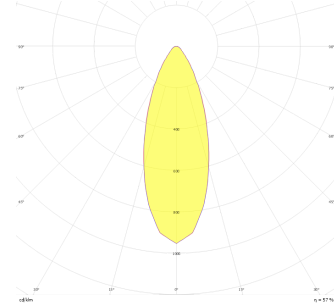

# Parent III Sıva Üstü

PRT 045 015 078S 8040 10 30 CA 20 01

Sıva Üstü Armatür

<b>Armatür Grubu</b>	Sıva Üstü
<b>Montaj Tipi</b>	Sıva Üstü
<b>Armatür Rengi</b>	RAL 9005 - RAL 9006 - RAL 9010
<b>Gövde</b>	Dkp Sac
<b>Optik</b>	15° 30° 40° Reflektör
<b>Işık Kaynağı</b>	LED
<b>Elektriksel Koruma Sınıfı</b>	CLASS II
<b>IP</b>	20
<b>IK</b>	03
<b>Çalışma Sıcaklığı</b>	-20°C / +40°C
<b>Işık Akısı</b>	10140
<b>Tüketim Gücü</b>	78
<b>Armatür Verimliliği</b>	130 lm/W
<b>Renkset Geri Verim (CRI)</b>	>80
<b>Işık Renk Sıcaklığı (CCT)</b>	2700K/3000K/4000K/6500K
<b>Renk Toleransı</b>	< 3 SDCM
<b>Driver Tipi</b>	On/Off
<b>Driver Markası</b>	Tridonic
<b>LED Markası</b>	Samsung
<b>Giriş Gerilimi / Frekans</b>	220-240 V AC 50/60 Hz
<b>Güç Faktörü</b>	>0.9
<b>Surge</b>	1kV
<b>THD (AKIM)</b>	>%20
<b>LED ömrü</b>	70.000 saat
<b>Opsiyon</b>	On-Off / Dali / 1-10V / Acil Durum Kiti

Teknik Çizim

Fotometrik Eğri

Sipariş Kodu	Ürün Kodu	Güç (W)	Işık Akısı (LM)	CRI	CCT (K)	Optik	Ölçüler (mm)
	PRT 045 015 078S 8040 10 30 CA 20 01	78	10140	>80	4000	30° Reflektör	450x150x150

[www.atelaydinlatma.com](http://www.atelaydinlatma.com)