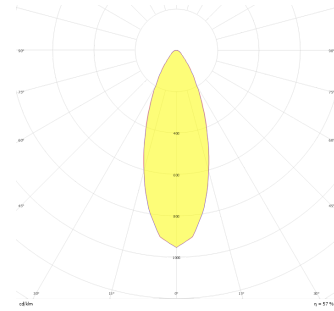

Parent III Sıva Üstü

PRT 045 015 078S 8040 10 30 CA 20 01

Sıva Üstü Armatür

| | |
|----------------------------------|--|
| Armatür Grubu | Sıva Üstü |
| Montaj Tipi | Sıva Üstü |
| Armatür Rengi | RAL 9005 - RAL 9006 - RAL 9010 |
| Gövde | Dkp Sac |
| Optik | 15° 30° 40° Reflektör |
| Işık Kaynağı | LED |
| Elektriksel Koruma Sınıfı | CLASS II |
| IP | 20 |
| IK | 03 |
| Çalışma Sıcaklığı | -20°C / +40°C |
| Işık Akısı | 10140 |
| Tüketim Gücü | 78 |
| Armatür Verimliliği | 130 lm/W |
| Renkset Geri Verim (CRI) | >80 |
| Işık Renk Sıcaklığı (CCT) | 2700K/3000K/4000K/6500K |
| Renk Toleransı | < 3 SDCM |
| Driver Tipi | On/Off |
| Driver Markası | Tridonic |
| LED Markası | Samsung |
| Giriş Gerilimi / Frekans | 220-240 V AC 50/60 Hz |
| Güç Faktörü | >0.9 |
| Surge | 1kV |
| THD (AKIM) | >%20 |
| LED ömrü | 70.000 saat |
| Opsiyon | On-Off / Dali / 1-10V / Acil Durum Kittli |

Teknik Çizim

Fotometrik Eğri

| Sipariş Kodu | Ürün Kodu | Güç (W) | Işık Akısı (LM) | CRI | CCT (K) | Optik | Ölçüler (mm) |
|--------------|--------------------------------------|---------|-----------------|-----|---------|---------------|--------------|
| | PRT 045 015 078S 8040 10 30 CA 20 01 | 78 | 10140 | >80 | 4000 | 30° Reflektör | 450x150x150 |