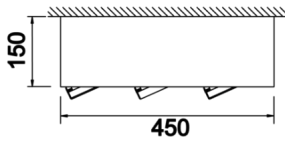

Parent III Sıva Üstü

PRT 045 015 078S 8040 10 30 CA 20 01

Sıva Üstü Armatür

| | |
|----------------------------------|--|
| Armatür Grubu | Sıva Üstü |
| Montaj Tipi | Sıva Üstü |
| Armatür Rengi | RAL 9005 - RAL 9006 - RAL 9010 |
| Gövde | Dkp Sac |
| Optik | 15° 30° 40° Reflektör |
| Işık Kaynağı | LED |
| Elektriksel Koruma Sınıfı | CLASS II |
| IP | 20 |
| IK | 03 |
| Çalışma Sıcaklığı | -20°C / +40°C |
| Işık Akısı | 10140 |
| Tüketim Gücü | 78 |
| Armatür Verimliliği | 130 lm/W |
| Renkset Geri Verim (CRI) | >80 |
| Işık Renk Sıcaklığı (CCT) | 2700K/3000K/4000K/6500K |
| Renk Toleransı | < 3 SDCM |
| Driver Tipi | On/Off |
| Driver Markası | Tridonic |
| LED Markası | Samsung |
| Giriş Gerilimi / Frekans | 220-240 V AC 50/60 Hz |
| Güç Faktörü | >0.9 |
| Surge | 1kV |
| THD (AKIM) | >%20 |
| LED ömrü | 70.000 saat |
| Opsiyon | On-Off / Dali / 1-10V / Acil Durum Kittli |

Teknik Çizim

Fotometrik Eğri

| Sipariş Kodu | Ürün Kodu | Güç (W) | Işık Akısı (LM) | CRI | CCT (K) | Optik | Ölçüler (mm) |
|--------------|--------------------------------------|---------|-----------------|-----|---------|---------------|--------------|
| | PRT 045 015 078S 8040 10 30 CA 20 01 | 78 | 10140 | >80 | 4000 | 30° Reflektör | 450x150x150 |