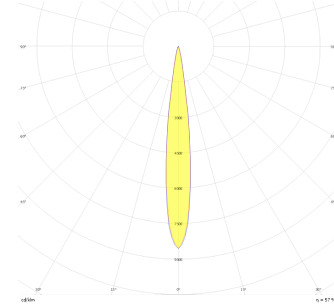

Parent III Sıva Üstü

PRT 045 015 078S 8040 10 15 CA 20 00

Sıva Üstü Armatür

Armatür Grubu	Sıva Üstü
Montaj Tipi	Sıva Üstü
Armatür Rengi	RAL 9005 - RAL 9006 - RAL 9010
Gövde	Dkp Sac
Optik	15° 30° 40° Reflektör
Işık Kaynağı	LED
Elektriksel Koruma Sınıfı	CLASS II
IP	20
IK	03
Çalışma Sıcaklığı	-20°C / +40°C
Işık Akısı	10140
Tüketim Gücü	78
Armatür Verimliliği	130 lm/W
Renkset Geri Verim (CRI)	>80
Işık Renk Sıcaklığı (CCT)	2700K/3000K/4000K/6500K
Renk Toleransı	< 3 SDCM
Driver Tipi	On/Off
Driver Markası	Tridonic
LED Markası	Samsung
Giriş Gerilimi / Frekans	220-240 V AC 50/60 Hz
Güç Faktörü	>0.9
Surge	1kV
THD (AKIM)	>%20
LED ömrü	70.000 saat
Opsiyon	On-Off / Dali / 1-10V / Acil Durum Kittli

Teknik Çizim

Fotometrik Eğri

Sipariş Kodu	Ürün Kodu	Güç (W)	Işık Akısı (LM)	CRI	CCT (K)	Optik	Ölçüler (mm)
	PRT 045 015 078S 8040 10 15 CA 20 00	78	10140	>80	4000	15° Reflektör	450x150x150

www.atelaydinlatma.com