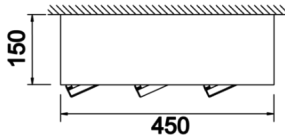

Parent III Sıva Üstü

PRT 045 015 078S 8040 10 15 CA 20 00

Sıva Üstü Armatür

Armatür Grubu	Sıva Üstü
Montaj Tipi	Sıva Üstü
Armatür Rengi	RAL 9005 - RAL 9006 - RAL 9010
Gövde	Dkp Sac
Optik	15° 30° 40° Reflektör
Işık Kaynağı	LED
Elektriksel Koruma Sınıfı	CLASS II
IP	20
IK	03
Çalışma Sıcaklığı	-20°C / +40°C
Işık Akısı	10140
Tüketim Gücü	78
Armatür Verimliliği	130 lm/W
Renkset Geri Verim (CRI)	>80
Işık Renk Sıcaklığı (CCT)	2700K/3000K/4000K/6500K
Renk Toleransı	< 3 SDCM
Driver Tipi	On/Off
Driver Markası	Tridonic
LED Markası	Samsung
Giriş Gerilimi / Frekans	220-240 V AC 50/60 Hz
Güç Faktörü	>0.9
Surge	1kV
THD (AKIM)	>%20
LED ömrü	70.000 saat
Opsiyon	On-Off / Dali / 1-10V / Acil Durum Kittli

Teknik Çizim

Fotometrik Eğri

Sipariş Kodu	Ürün Kodu	Güç (W)	Işık Akısı (LM)	CRI	CCT (K)	Optik	Ölçüler (mm)
	PRT 045 015 078S 8040 10 15 CA 20 00	78	10140	>80	4000	15° Reflektör	450x150x150

www.atelaydinlatma.com