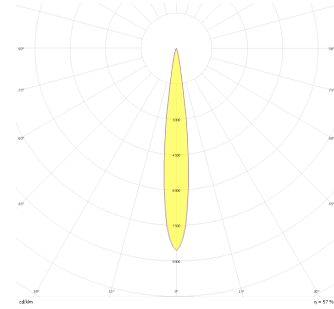

Parent III Sıva Üstü

PRT 045 015 078S 8040 10 15 CA 20 00

Sıva Üstü Armatür

Armatür Grubu	Sıva Üstü
Montaj Tipi	Sıva Üstü
Armatür Rengi	RAL 9005 - RAL 9006 - RAL 9010
Gövde	Dkp Sac
Optik	15° 30° 40° Reflektör
Işık Kaynağı	LED
Elektriksel Koruma Sınıfı	CLASS II
IP	20
IK	03
Çalışma Sıcaklığı	-20°C / +40°C
Işık Akısı	10140
Tüketim Gücü	78
Armatür Verimliliği	130 lm/W
Renkset Geri Verim (CRI)	>80
Işık Renk Sıcaklığı (CCT)	2700K/3000K/4000K/6500K
Renk Toleransı	< 3 SDCM
Driver Tipi	On/Off
Driver Markası	Tridonic
LED Markası	Samsung
Giriş Gerilimi / Frekans	220-240 V AC 50/60 Hz
Güç Faktörü	>0.9
Surge	1kV
THD (AKIM)	>%20
LED ömrü	70.000 saat
Opsiyon	On-Off / Dali / 1-10V / Acil Durum Kittli

Teknik Çizim

Fotometrik Eğri

Sipariş Kodu	Ürün Kodu	Güç (W)	Işık Akısı (LM)	CRI	CCT (K)	Optik	Ölçüler (mm)
	PRT 045 015 078S 8040 10 15 CA 20 00	78	10140	>80	4000	15° Reflektör	450x150x150

www.atelaydinlatma.com