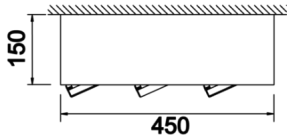

Parent III Sıva Üstü

PRT 045 015 078S 8040 10 15 CA 20 00

Sıva Üstü Armatür

Armatür Grubu	Sıva Üstü
Montaj Tipi	Sıva Üstü
Armatür Rengi	RAL 9005 - RAL 9006 - RAL 9010
Gövde	Dkp Sac
Optik	15° 30° 40° Reflektör
Işık Kaynağı	LED
Elektriksel Koruma Sınıfı	CLASS II
IP	20
IK	03
Çalışma Sıcaklığı	-20°C / +40°C
Işık Akısı	10140
Tüketim Gücü	78
Armatür Verimliliği	130 lm/W
Renkset Geri Verim (CRI)	>80
Işık Renk Sıcaklığı (CCT)	2700K/3000K/4000K/6500K
Renk Toleransı	< 3 SDCM
Driver Tipi	On/Off
Driver Markası	Tridonic
LED Markası	Samsung
Giriş Gerilimi / Frekans	220-240 V AC 50/60 Hz
Güç Faktörü	>0.9
Surge	1kV
THD (AKIM)	>%20
LED ömrü	70.000 saat
Opsiyon	On-Off / Dali / 1-10V / Acil Durum Kittli

Teknik Çizim

Fotometrik Eğri

Sipariş Kodu	Ürün Kodu	Güç (W)	Işık Akısı (LM)	CRI	CCT (K)	Optik	Ölçüler (mm)
	PRT 045 015 078S 8040 10 15 CA 20 00	78	10140	>80	4000	15° Reflektör	450x150x150

www.atelaydinlatma.com