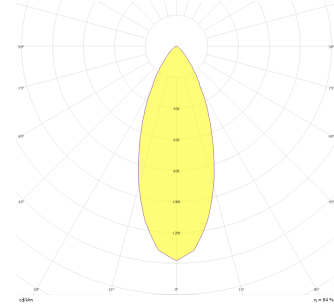

# Parent I Sıva Üstü

PRT 015 015 033S 8040 10 40 CA 20 00

Sıva Üstü Armatür

<b>Armatür Grubu</b>	Sıva Üstü
<b>Montaj Tipi</b>	Sıva Üstü
<b>Armatür Rengi</b>	RAL 9005 - RAL 9006 - RAL 9010
<b>Gövde</b>	Dkp Sac
<b>Optik</b>	15° 30° 40° Reflektör
<b>Işık Kaynağı</b>	LED
<b>Elektriksel Koruma Sınıfı</b>	CLASS II
<b>IP</b>	20
<b>IK</b>	03
<b>Çalışma Sıcaklığı</b>	-20°C / +40°C
<b>Işık Akısı</b>	4500
<b>Tüketim Gücü</b>	33
<b>Armatür Verimliliği</b>	130 lm/W
<b>Renkset Geri Verim (CRI)</b>	>80
<b>Işık Renk Sıcaklığı (CCT)</b>	2700K/3000K/4000K/6500K
<b>Renk Toleransı</b>	< 3 SDCM
<b>Driver Tipi</b>	On/Off
<b>Driver Markası</b>	Tridonic
<b>LED Markası</b>	Samsung
<b>Giriş Gerilimi / Frekans</b>	220-240 V AC 50/60 Hz
<b>Güç Faktörü</b>	>0.9
<b>Surge</b>	1kV
<b>THD (AKIM)</b>	>%20
<b>LED ömrü</b>	50.000 saat
<b>Opsiyon</b>	On-Off / Dali / 1-10V / Acil Durum Kiti

Teknik Çizim

Fotometrik Eğri

Sipariş Kodu	Ürün Kodu	Güç (W)	Işık Akısı (LM)	CRI	CCT (K)	Optik	Ölçüler (mm)
	PRT 015 015 033S 8040 10 40 CA 20 00	33	4500	>80	4000	40° Reflektör	150x150x150

[www.atelaydinlatma.com](http://www.atelaydinlatma.com)