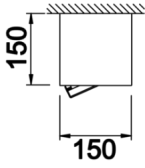

# Parent I Sıva Üstü

PRT 015 015 033S 8040 10 40 CA 20 00

Sıva Üstü Armatür

<b>Armatür Grubu</b>	Sıva Üstü
<b>Montaj Tipi</b>	Sıva Üstü
<b>Armatür Rengi</b>	RAL 9005 - RAL 9006 - RAL 9010
<b>Gövde</b>	Dkp Sac
<b>Optik</b>	15° 30° 40° Reflektör
<b>Işık Kaynağı</b>	LED
<b>Elektriksel Koruma Sınıfı</b>	CLASS II
<b>IP</b>	20
<b>IK</b>	03
<b>Çalışma Sıcaklığı</b>	-20°C / +40°C
<b>Işık Akısı</b>	4500
<b>Tüketim Gücü</b>	33
<b>Armatür Verimliliği</b>	130 lm/W
<b>Renkset Geri Verim (CRI)</b>	>80
<b>Işık Renk Sıcaklığı (CCT)</b>	2700K/3000K/4000K/6500K
<b>Renk Toleransı</b>	< 3 SDCM
<b>Driver Tipi</b>	On/Off
<b>Driver Markası</b>	Tridonic
<b>LED Markası</b>	Samsung
<b>Giriş Gerilimi / Frekans</b>	220-240 V AC 50/60 Hz
<b>Güç Faktörü</b>	>0.9
<b>Surge</b>	1kV
<b>THD (AKIM)</b>	>%20
<b>LED ömrü</b>	50.000 saat
<b>Opsiyon</b>	On-Off / Dali / 1-10V / Acil Durum Kiti

Teknik Çizim

Fotometrik Eğri

Sipariş Kodu	Ürün Kodu	Güç (W)	Işık Akısı (LM)	CRI	CCT (K)	Optik	Ölçüler (mm)
	PRT 015 015 033S 8040 10 40 CA 20 00	33	4500	>80	4000	40° Reflektör	150x150x150

[www.atelaydinlatma.com](http://www.atelaydinlatma.com)