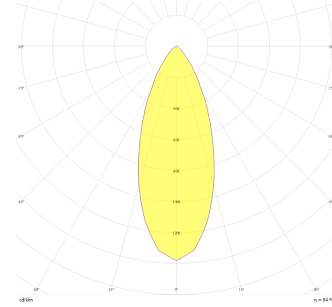

# Parent I Sıva Üstü

PRT 015 015 033S 8040 10 40 CA 20 00

Sıva Üstü Armatür

<b>Armatür Grubu</b>	Sıva Üstü
<b>Montaj Tipi</b>	Sıva Üstü
<b>Armatür Rengi</b>	RAL 9005 - RAL 9006 - RAL 9010
<b>Gövde</b>	Dkp Sac
<b>Optik</b>	15° 30° 40° Reflektör
<b>Işık Kaynağı</b>	LED
<b>Elektriksel Koruma Sınıfı</b>	CLASS II
<b>IP</b>	20
<b>IK</b>	03
<b>Çalışma Sıcaklığı</b>	-20°C / +40°C
<b>Işık Akısı</b>	4500
<b>Tüketim Gücü</b>	33
<b>Armatür Verimliliği</b>	130 lm/W
<b>Renkset Geri Verim (CRI)</b>	>80
<b>Işık Renk Sıcaklığı (CCT)</b>	2700K/3000K/4000K/6500K
<b>Renk Toleransı</b>	< 3 SDCM
<b>Driver Tipi</b>	On/Off
<b>Driver Markası</b>	Tridonic
<b>LED Markası</b>	Samsung
<b>Giriş Gerilimi / Frekans</b>	220-240 V AC 50/60 Hz
<b>Güç Faktörü</b>	>0.9
<b>Surge</b>	1kV
<b>THD (AKIM)</b>	>%20
<b>LED ömrü</b>	50.000 saat
<b>Opsiyon</b>	On-Off / Dali / 1-10V / Acil Durum Kiti

Teknik Çizim

Fotometrik Eğri

Sipariş Kodu	Ürün Kodu	Güç (W)	Işık Akısı (LM)	CRI	CCT (K)	Optik	Ölçüler (mm)
	PRT 015 015 033S 8040 10 40 CA 20 00	33	4500	>80	4000	40° Reflektör	150x150x150

[www.atelaydinlatma.com](http://www.atelaydinlatma.com)