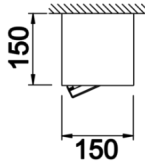

# Parent I Sıva Üstü

PRT 015 015 033S 8040 10 40 CA 20 00

Sıva Üstü Armatür

<b>Armatür Grubu</b>	Sıva Üstü
<b>Montaj Tipi</b>	Sıva Üstü
<b>Armatür Rengi</b>	RAL 9005 - RAL 9006 - RAL 9010
<b>Gövde</b>	Dkp Sac
<b>Optik</b>	15° 30° 40° Reflektör
<b>Işık Kaynağı</b>	LED
<b>Elektriksel Koruma Sınıfı</b>	CLASS II
<b>IP</b>	20
<b>IK</b>	03
<b>Çalışma Sıcaklığı</b>	-20°C / +40°C
<b>Işık Akısı</b>	4500
<b>Tüketim Gücü</b>	33
<b>Armatür Verimliliği</b>	130 lm/W
<b>Renkset Geri Verim (CRI)</b>	>80
<b>Işık Renk Sıcaklığı (CCT)</b>	2700K/3000K/4000K/6500K
<b>Renk Toleransı</b>	< 3 SDCM
<b>Driver Tipi</b>	On/Off
<b>Driver Markası</b>	Tridonic
<b>LED Markası</b>	Samsung
<b>Giriş Gerilimi / Frekans</b>	220-240 V AC 50/60 Hz
<b>Güç Faktörü</b>	>0.9
<b>Surge</b>	1kV
<b>THD (AKIM)</b>	>%20
<b>LED ömrü</b>	50.000 saat
<b>Opsiyon</b>	On-Off / Dali / 1-10V / Acil Durum Kiti

Teknik Çizim

Fotometrik Eğri

Sipariş Kodu	Ürün Kodu	Güç (W)	Işık Akısı (LM)	CRI	CCT (K)	Optik	Ölçüler (mm)
	PRT 015 015 033S 8040 10 40 CA 20 00	33	4500	>80	4000	40° Reflektör	150x150x150

[www.atelaydinlatma.com](http://www.atelaydinlatma.com)