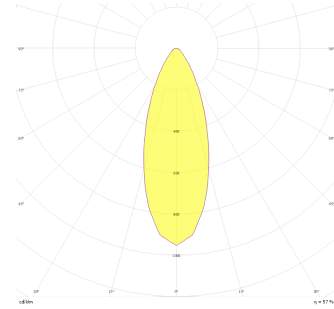

Parent I Sıva Üstü

PRT 015 015 033S 8040 10 30 CA 20 00

Sıva Üstü Armatür

Armatür Grubu	Sıva Üstü
Montaj Tipi	Sıva Üstü
Armatür Rengi	RAL 9005 - RAL 9006 - RAL 9010
Gövde	Dkp Sac
Optik	15° 30° 40° Reflektör
Işık Kaynağı	LED
Elektriksel Koruma Sınıfı	CLASS II
IP	20
IK	03
Çalışma Sıcaklığı	-20°C / +40°C
Işık Akısı	4500
Tüketim Gücü	33
Armatür Verimliliği	130 lm/W
Renkset Geri Verim (CRI)	>80
Işık Renk Sıcaklığı (CCT)	2700K/3000K/4000K/6500K
Renk Toleransı	< 3 SDCM
Driver Tipi	On/Off
Driver Markası	Tridonic
LED Markası	Samsung
Giriş Gerilimi / Frekans	220-240 V AC 50/60 Hz
Güç Faktörü	>0.9
Surge	1kV
THD (AKIM)	>%20
LED ömrü	50.000 saat
Opsiyon	On-Off / Dali / 1-10V / Acil Durum Kiti

Teknik Çizim

Fotometrik Eğri

Sipariş Kodu	Ürün Kodu	Güç (W)	Işık Akısı (LM)	CRI	CCT (K)	Optik	Ölçüler (mm)
	PRT 015 015 033S 8040 10 30 CA 20 00	33	4500	>80	4000	30° Reflektör	150x150x150

www.atelaydinlatma.com