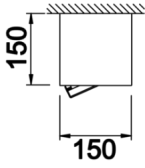

Parent I Sıva Üstü

PRT 015 015 033S 8040 10 30 CA 20 00

Sıva Üstü Armatür

Armatür Grubu	Sıva Üstü
Montaj Tipi	Sıva Üstü
Armatür Rengi	RAL 9005 - RAL 9006 - RAL 9010
Gövde	Dkp Sac
Optik	15° 30° 40° Reflektör
Işık Kaynağı	LED
Elektriksel Koruma Sınıfı	CLASS II
IP	20
IK	03
Çalışma Sıcaklığı	-20°C / +40°C
Işık Akısı	4500
Tüketim Gücü	33
Armatür Verimliliği	130 lm/W
Renkset Geri Verim (CRI)	>80
Işık Renk Sıcaklığı (CCT)	2700K/3000K/4000K/6500K
Renk Toleransı	< 3 SDCM
Driver Tipi	On/Off
Driver Markası	Tridonic
LED Markası	Samsung
Giriş Gerilimi / Frekans	220-240 V AC 50/60 Hz
Güç Faktörü	>0.9
Surge	1kV
THD (AKIM)	>%20
LED ömrü	50.000 saat
Opsiyon	On-Off / Dali / 1-10V / Acil Durum Kiti

Teknik Çizim

Fotometrik Eğri

Sipariş Kodu	Ürün Kodu	Güç (W)	Işık Akısı (LM)	CRI	CCT (K)	Optik	Ölçüler (mm)
	PRT 015 015 033S 8040 10 30 CA 20 00	33	4500	>80	4000	30° Reflektör	150x150x150

www.atelaydinlatma.com