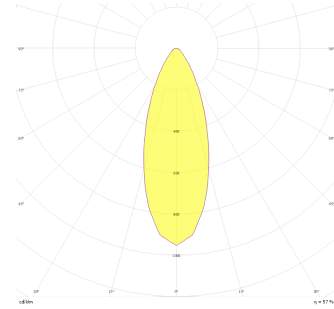

# Parent I Sıva Üstü

PRT 015 015 033S 8040 10 30 CA 20 00

Sıva Üstü Armatür

<b>Armatür Grubu</b>	Sıva Üstü
<b>Montaj Tipi</b>	Sıva Üstü
<b>Armatür Rengi</b>	RAL 9005 - RAL 9006 - RAL 9010
<b>Gövde</b>	Dkp Sac
<b>Optik</b>	15° 30° 40° Reflektör
<b>Işık Kaynağı</b>	LED
<b>Elektriksel Koruma Sınıfı</b>	CLASS II
<b>IP</b>	20
<b>IK</b>	03
<b>Çalışma Sıcaklığı</b>	-20°C / +40°C
<b>Işık Akısı</b>	4500
<b>Tüketim Gücü</b>	33
<b>Armatür Verimliliği</b>	130 lm/W
<b>Renkset Geri Verim (CRI)</b>	>80
<b>Işık Renk Sıcaklığı (CCT)</b>	2700K/3000K/4000K/6500K
<b>Renk Toleransı</b>	< 3 SDCM
<b>Driver Tipi</b>	On/Off
<b>Driver Markası</b>	Tridonic
<b>LED Markası</b>	Samsung
<b>Giriş Gerilimi / Frekans</b>	220-240 V AC 50/60 Hz
<b>Güç Faktörü</b>	>0.9
<b>Surge</b>	1kV
<b>THD (AKIM)</b>	>%20
<b>LED ömrü</b>	50.000 saat
<b>Opsiyon</b>	On-Off / Dali / 1-10V / Acil Durum Kiti

Teknik Çizim

Fotometrik Eğri

Sipariş Kodu	Ürün Kodu	Güç (W)	Işık Akısı (LM)	CRI	CCT (K)	Optik	Ölçüler (mm)
	PRT 015 015 033S 8040 10 30 CA 20 00	33	4500	>80	4000	30° Reflektör	150x150x150

[www.atelaydinlatma.com](http://www.atelaydinlatma.com)