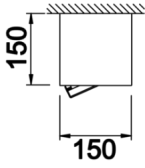

# Parent I Sıva Üstü

PRT 015 015 033S 8040 10 30 CA 20 00

Sıva Üstü Armatür

<b>Armatür Grubu</b>	Sıva Üstü
<b>Montaj Tipi</b>	Sıva Üstü
<b>Armatür Rengi</b>	RAL 9005 - RAL 9006 - RAL 9010
<b>Gövde</b>	Dkp Sac
<b>Optik</b>	15° 30° 40° Reflektör
<b>Işık Kaynağı</b>	LED
<b>Elektriksel Koruma Sınıfı</b>	CLASS II
<b>IP</b>	20
<b>IK</b>	03
<b>Çalışma Sıcaklığı</b>	-20°C / +40°C
<b>Işık Akısı</b>	4500
<b>Tüketim Gücü</b>	33
<b>Armatür Verimliliği</b>	130 lm/W
<b>Renkset Geri Verim (CRI)</b>	>80
<b>Işık Renk Sıcaklığı (CCT)</b>	2700K/3000K/4000K/6500K
<b>Renk Toleransı</b>	< 3 SDCM
<b>Driver Tipi</b>	On/Off
<b>Driver Markası</b>	Tridonic
<b>LED Markası</b>	Samsung
<b>Giriş Gerilimi / Frekans</b>	220-240 V AC 50/60 Hz
<b>Güç Faktörü</b>	>0.9
<b>Surge</b>	1kV
<b>THD (AKIM)</b>	>%20
<b>LED ömrü</b>	50.000 saat
<b>Opsiyon</b>	On-Off / Dali / 1-10V / Acil Durum Kiti

Teknik Çizim

Fotometrik Eğri

Sipariş Kodu	Ürün Kodu	Güç (W)	Işık Akısı (LM)	CRI	CCT (K)	Optik	Ölçüler (mm)
	PRT 015 015 033S 8040 10 30 CA 20 00	33	4500	>80	4000	30° Reflektör	150x150x150

[www.atelaydinlatma.com](http://www.atelaydinlatma.com)