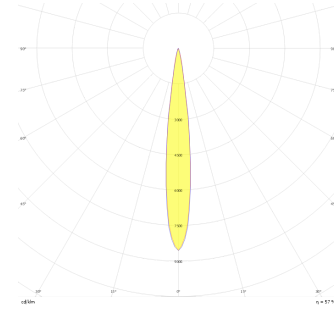

# Parent I Sıva Üstü

PRT 015 015 033S 8040 10 15 CA 20 00

Sıva Üstü Armatür

<b>Armatür Grubu</b>	Sıva Üstü
<b>Montaj Tipi</b>	Sıva Üstü
<b>Armatür Rengi</b>	RAL 9005 - RAL 9006 - RAL 9010
<b>Gövde</b>	Dkp Sac
<b>Optik</b>	15° 30° 40° Reflektör
<b>Işık Kaynağı</b>	LED
<b>Elektriksel Koruma Sınıfı</b>	CLASS II
<b>IP</b>	20
<b>IK</b>	03
<b>Çalışma Sıcaklığı</b>	-20°C / +40°C
<b>Işık Akısı</b>	4500
<b>Tüketim Gücü</b>	33
<b>Armatür Verimliliği</b>	130 lm/W
<b>Renkset Geri Verim (CRI)</b>	>80
<b>Işık Renk Sıcaklığı (CCT)</b>	2700K/3000K/4000K/6500K
<b>Renk Toleransı</b>	< 3 SDCM
<b>Driver Tipi</b>	On/Off
<b>Driver Markası</b>	Tridonic
<b>LED Markası</b>	Samsung
<b>Giriş Gerilimi / Frekans</b>	220-240 V AC 50/60 Hz
<b>Güç Faktörü</b>	>0.9
<b>Surge</b>	1kV
<b>THD (AKIM)</b>	>%20
<b>LED ömrü</b>	50.000 saat
<b>Opsiyon</b>	On-Off / Dali / 1-10V / Acil Durum Kiti

Teknik Çizim

Fotometrik Eğri

Sipariş Kodu	Ürün Kodu	Güç (W)	Işık Akısı (LM)	CRI	CCT (K)	Optik	Ölçüler (mm)
	PRT 015 015 033S 8040 10 15 CA 20 00	33	4500	>80	4000	15° Reflektör	150x150x150

www.atelaydinlatma.com