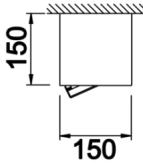

Parent I Sıva Üstü

PRT 015 015 033S 8040 10 15 CA 20 00

Sıva Üstü Armatür

Armatür Grubu	Sıva Üstü
Montaj Tipi	Sıva Üstü
Armatür Rengi	RAL 9005 - RAL 9006 - RAL 9010
Gövde	Dkp Sac
Optik	15° 30° 40° Reflektör
Işık Kaynağı	LED
Elektriksel Koruma Sınıfı	CLASS II
IP	20
IK	03
Çalışma Sıcaklığı	-20°C / +40°C
Işık Akısı	4500
Tüketim Gücü	33
Armatür Verimliliği	130 lm/W
Renkset Geri Verim (CRI)	>80
Işık Renk Sıcaklığı (CCT)	2700K/3000K/4000K/6500K
Renk Toleransı	< 3 SDCM
Driver Tipi	On/Off
Driver Markası	Tridonic
LED Markası	Samsung
Giriş Gerilimi / Frekans	220-240 V AC 50/60 Hz
Güç Faktörü	>0.9
Surge	1kV
THD (AKIM)	>%20
LED ömrü	50.000 saat
Opsiyon	On-Off / Dali / 1-10V / Acil Durum Kiti

Teknik Çizim

Fotometrik Eğri

Sipariş Kodu	Ürün Kodu	Güç (W)	Işık Akısı (LM)	CRI	CCT (K)	Optik	Ölçüler (mm)
	PRT 015 015 033S 8040 10 15 CA 20 00	33	4500	>80	4000	15° Reflektör	150x150x150

www.atelaydinlatma.com