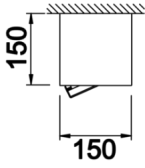

# Parent I Sıva Üstü

PRT 015 015 033S 8040 10 15 CA 20 00

Sıva Üstü Armatür

<b>Armatür Grubu</b>	Sıva Üstü
<b>Montaj Tipi</b>	Sıva Üstü
<b>Armatür Rengi</b>	RAL 9005 - RAL 9006 - RAL 9010
<b>Gövde</b>	Dkp Sac
<b>Optik</b>	15° 30° 40° Reflektör
<b>Işık Kaynağı</b>	LED
<b>Elektriksel Koruma Sınıfı</b>	CLASS II
<b>IP</b>	20
<b>IK</b>	03
<b>Çalışma Sıcaklığı</b>	-20°C / +40°C
<b>Işık Akısı</b>	4500
<b>Tüketim Gücü</b>	33
<b>Armatür Verimliliği</b>	130 lm/W
<b>Renkset Geri Verim (CRI)</b>	>80
<b>Işık Renk Sıcaklığı (CCT)</b>	2700K/3000K/4000K/6500K
<b>Renk Toleransı</b>	< 3 SDCM
<b>Driver Tipi</b>	On/Off
<b>Driver Markası</b>	Tridonic
<b>LED Markası</b>	Samsung
<b>Giriş Gerilimi / Frekans</b>	220-240 V AC 50/60 Hz
<b>Güç Faktörü</b>	>0.9
<b>Surge</b>	1kV
<b>THD (AKIM)</b>	>%20
<b>LED ömrü</b>	50.000 saat
<b>Opsiyon</b>	On-Off / Dali / 1-10V / Acil Durum Kiti

Teknik Çizim

Fotometrik Eğri

Sipariş Kodu	Ürün Kodu	Güç (W)	Işık Akısı (LM)	CRI	CCT (K)	Optik	Ölçüler (mm)
	PRT 015 015 033S 8040 10 15 CA 20 00	33	4500	>80	4000	15° Reflektör	150x150x150

www.atelaydinlatma.com