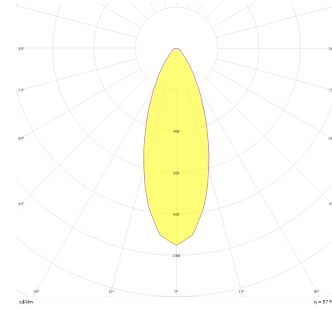

Parent I Sıva Üstü

PRT 015 015 026S 8040 10 40 CA 20 00

Sıva Üstü Armatür

Armatür Grubu	Sıva Üstü
Montaj Tipi	Sıva Üstü
Armatür Rengi	RAL 9005 - RAL 9006 - RAL 9010
Gövde	Dkp Sac
Optik	15° 30° 40° Reflektör
Işık Kaynağı	LED
Elektriksel Koruma Sınıfı	CLASS II
IP	20
IK	03
Çalışma Sıcaklığı	-20°C / +40°C
Işık Akısı	3380
Tüketim Gücü	26
Armatür Verimliliği	130 lm/W
Renkset Geri Verim (CRI)	>80
Işık Renk Sıcaklığı (CCT)	2700K/3000K/4000K/6500K
Renk Toleransı	< 3 SDCM
Driver Tipi	On/Off
Driver Markası	Tridonic
LED Markası	Samsung
Giriş Gerilimi / Frekans	220-240 V AC 50/60 Hz
Güç Faktörü	>0.9
Surge	1kV
THD (AKIM)	>%20
LED ömrü	50.000 saat
Opsiyon	On-Off / Dali / 1-10V / Acil Durum Kiti

Teknik Çizim

Fotometrik Eğri

Sipariş Kodu	Ürün Kodu	Güç (W)	Işık Akısı (LM)	CRI	CCT (K)	Optik	Ölçüler (mm)
	PRT 015 015 026S 8040 10 40 CA 20 00	26	3380	>80	4000	30° Reflektör	150x150x150

www.atelaydinlatma.com