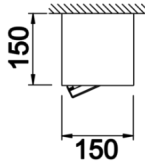

# Parent I Sıva Üstü

PRT 015 015 026S 8040 10 30 CA 20 00

Sıva Üstü Armatür

<b>Armatür Grubu</b>	Sıva Üstü
<b>Montaj Tipi</b>	Sıva Üstü
<b>Armatür Rengi</b>	RAL 9005 - RAL 9006 - RAL 9010
<b>Gövde</b>	Dkp Sac
<b>Optik</b>	15° 30° 40° Reflektör
<b>Işık Kaynağı</b>	LED
<b>Elektriksel Koruma Sınıfı</b>	CLASS II
<b>IP</b>	20
<b>IK</b>	03
<b>Çalışma Sıcaklığı</b>	-20°C / +40°C
<b>Işık Akısı</b>	3380
<b>Tüketim Gücü</b>	26
<b>Armatür Verimliliği</b>	130 lm/W
<b>Renkset Geri Verim (CRI)</b>	>80
<b>Işık Renk Sıcaklığı (CCT)</b>	2700K/3000K/4000K/6500K
<b>Renk Toleransı</b>	< 3 SDCM
<b>Driver Tipi</b>	On/Off
<b>Driver Markası</b>	Tridonic
<b>LED Markası</b>	Samsung
<b>Giriş Gerilimi / Frekans</b>	220-240 V AC 50/60 Hz
<b>Güç Faktörü</b>	>0.9
<b>Surge</b>	1kV
<b>THD (AKIM)</b>	>%20
<b>LED ömrü</b>	50.000 saat
<b>Opsiyon</b>	On-Off / Dali / 1-10V / Acil Durum Kiti

Teknik Çizim

Fotometrik Eğri

Sipariş Kodu	Ürün Kodu	Güç (W)	Işık Akısı (LM)	CRI	CCT (K)	Optik	Ölçüler (mm)
	PRT 015 015 026S 8040 10 30 CA 20 00	26	3380	>80	4000	30° Reflektör	Ø200

[www.atelaydinlatma.com](http://www.atelaydinlatma.com)