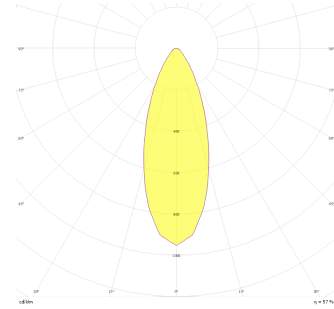

# Parent I Sıva Üstü

PRT 015 015 026S 8040 10 30 CA 20 00

Sıva Üstü Armatür

<b>Armatür Grubu</b>	Sıva Üstü
<b>Montaj Tipi</b>	Sıva Üstü
<b>Armatür Rengi</b>	RAL 9005 - RAL 9006 - RAL 9010
<b>Gövde</b>	Dkp Sac
<b>Optik</b>	15° 30° 40° Reflektör
<b>Işık Kaynağı</b>	LED
<b>Elektriksel Koruma Sınıfı</b>	CLASS II
<b>IP</b>	20
<b>IK</b>	03
<b>Çalışma Sıcaklığı</b>	-20°C / +40°C
<b>Işık Akısı</b>	3380
<b>Tüketim Gücü</b>	26
<b>Armatür Verimliliği</b>	130 lm/W
<b>Renkset Geri Verim (CRI)</b>	>80
<b>Işık Renk Sıcaklığı (CCT)</b>	2700K/3000K/4000K/6500K
<b>Renk Toleransı</b>	< 3 SDCM
<b>Driver Tipi</b>	On/Off
<b>Driver Markası</b>	Tridonic
<b>LED Markası</b>	Samsung
<b>Giriş Gerilimi / Frekans</b>	220-240 V AC 50/60 Hz
<b>Güç Faktörü</b>	>0.9
<b>Surge</b>	1kV
<b>THD (AKIM)</b>	>%20
<b>LED ömrü</b>	50.000 saat
<b>Opsiyon</b>	On-Off / Dali / 1-10V / Acil Durum Kiti

Teknik Çizim

Fotometrik Eğri

Sipariş Kodu	Ürün Kodu	Güç (W)	Işık Akısı (LM)	CRI	CCT (K)	Optik	Ölçüler (mm)
	PRT 015 015 026S 8040 10 30 CA 20 00	26	3380	>80	4000	30° Reflektör	Ø200

[www.atelaydinlatma.com](http://www.atelaydinlatma.com)