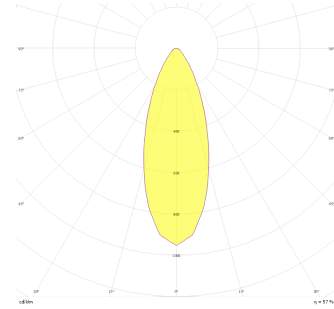

Parent I Sıva Üstü

PRT 015 015 026S 8040 10 30 CA 20 00

Sıva Üstü Armatür

Armatür Grubu	Sıva Üstü
Montaj Tipi	Sıva Üstü
Armatür Rengi	RAL 9005 - RAL 9006 - RAL 9010
Gövde	Dkp Sac
Optik	15° 30° 40° Reflektör
Işık Kaynağı	LED
Elektriksel Koruma Sınıfı	CLASS II
IP	20
IK	03
Çalışma Sıcaklığı	-20°C / +40°C
Işık Akısı	3380
Tüketim Gücü	26
Armatür Verimliliği	130 lm/W
Renkset Geri Verim (CRI)	>80
Işık Renk Sıcaklığı (CCT)	2700K/3000K/4000K/6500K
Renk Toleransı	< 3 SDCM
Driver Tipi	On/Off
Driver Markası	Tridonic
LED Markası	Samsung
Giriş Gerilimi / Frekans	220-240 V AC 50/60 Hz
Güç Faktörü	>0.9
Surge	1kV
THD (AKIM)	>%20
LED ömrü	50.000 saat
Opsiyon	On-Off / Dali / 1-10V / Acil Durum Kiti

Teknik Çizim

Fotometrik Eğri

Sipariş Kodu	Ürün Kodu	Güç (W)	Işık Akısı (LM)	CRI	CCT (K)	Optik	Ölçüler (mm)
	PRT 015 015 026S 8040 10 30 CA 20 00	26	3380	>80	4000	30° Reflektör	Ø200

www.atelaydinlatma.com